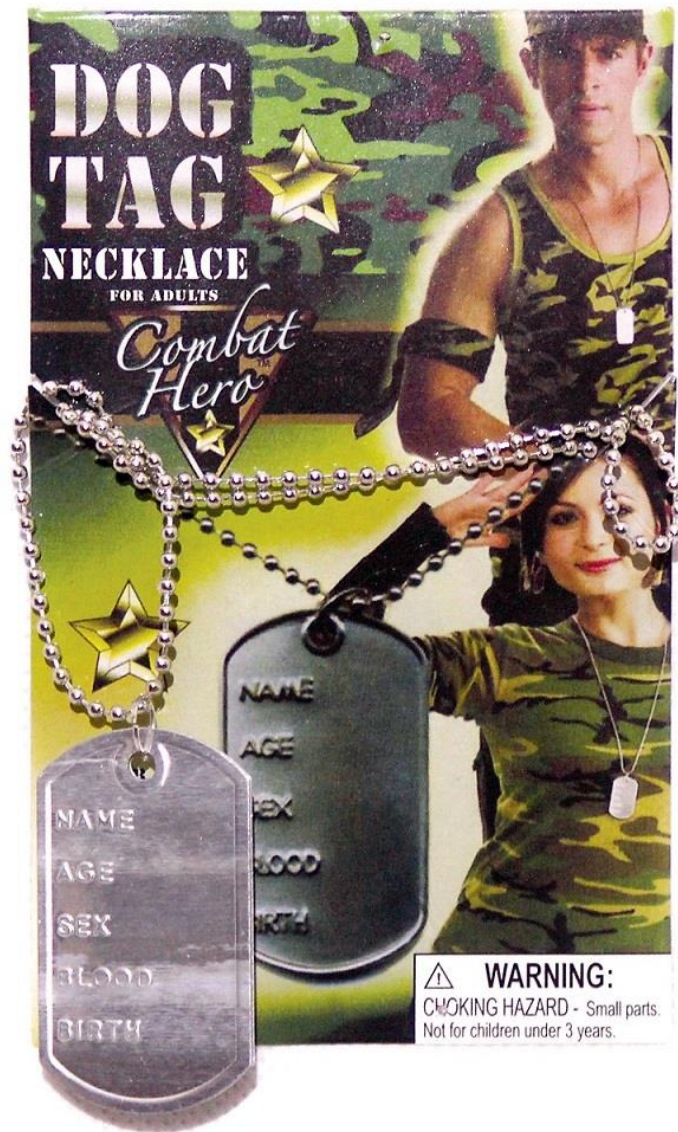

ΑΕ 009201 ΜΕΤΑΛΛΙΑ ΣΤΡΑΤΙΩΤΗ
ΤΙΜΗ: 3,10

ΑΕ 009207 ΤΑΥΤΟΤΗΤΑ ΣΤΡΑΤΙΩΤΗ
ΤΙΜΗ: 1,30