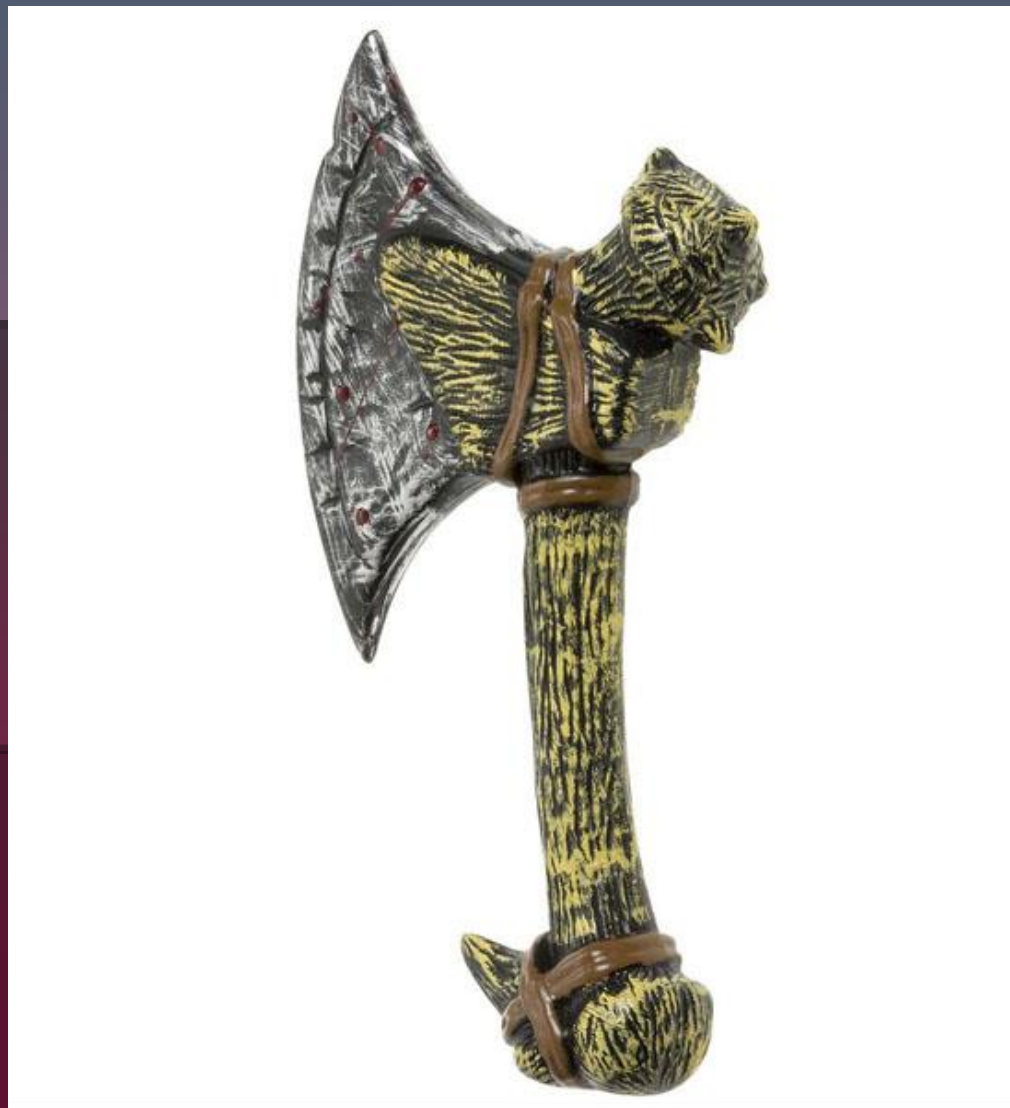

ΑΡΧΑΙΟΙ ΕΛΛΗΝΕΣ

**IT 72419 ΚΡΑΝΟΣ ΣΠΑΡΤΙΑΤΗ ΧΑΛΚΙΝΟ
ΤΙΜΗ: 5,00**

**ΚΚ 06169 ΑΣΠΙΔΑ ΑΡΧΑΙΟΥ ΕΛΛΗΝΑ ΔΙΑΜΕΤΡΟΥ 47εκ
ΤΙΜΗ: 7,00**

ΚΚ 29339 ΣΠΑΘΙ ΣΠΑΡΤΙΑΤΗ 70εκ
ΤΙΜΗ: 3,20

ΑΕ 020022 ΚΡΑΝΟΣ ΑΡΧΑΙΟΥ
ΤΙΜΗ: 2,60

**ΚΚ 39831 ΣΠΑΘΙ ΑΡΧΑΙΟΥ ΜΕ ΘΗΚΗ ΜΗΚΟΥΣ 56εκ
ΤΙΜΗ: 3,20**

**ΚΚ 71219 ΣΠΑΘΙ ΑΡΧΑΙΟΥ ΜΕ ΘΗΚΗ ΜΗΚΟΥΣ 59εκ
ΤΙΜΗ: 4,70**

IT 03171 ΣΑΝΔΑΛΙΑ ΑΡΧΑΙΟΥ
ΤΙΜΗ: 5,60

IT 724222 ΤΡΙΑΙΝΑ ΠΟΣΕΙΔΩΝΑ
ΤΙΜΗ: 4,25

ΒΙΚΙΝΓΚΣ

**ΚΚ 29672 ΤΣΕΚΟΥΡΙ ΒΑΡΒΑΡΟΥ 52εκ
ΤΙΜΗ: 3,00**

**ΚΚ 30014 ΑΣΠΙΔΑ ΒΙΚΙΝΚ ΔΙΑΜΕΤΡΟΥ 40εκ
ΤΙΜΗ: 5,40**

ΚΚ 09858 ΤΣΕΚΟΥΡΙ ΒΑΡΒΑΡΟΥ ΒΙΚΙΝΓΚ
ΤΙΜΗ:2,65

ΚΚ 49836 ΚΡΑΝΟΣ ΒΙΚΙΝΓΚ
ΤΙΜΗ: 3,90

**Α 0810 ΓΕΝΕΙΑΔΑ ΜΑΚΡΙΑ ΚΑΦΕ ΒΙΚΙΝΓΚ
ΤΙΜΗ: 5,40**

ΚΚ 49854 ΚΡΑΝΟΣ ΓΑΛΑΤΗ

ΤΙΜΗ: 3,60

MONOMAXOI

**ΚΚ 28484 ΣΕΤ ΑΣΠΙΔΑ (46x37εκ) κ ΣΠΑΘΙ ΒΑΡΒΑΡΟΥ (60εκ)
ΤΙΜΗ: 7,60**