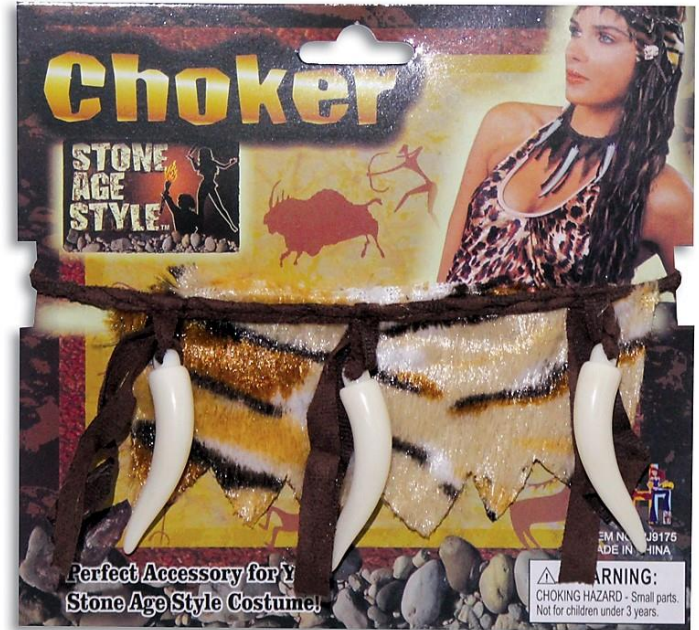

ΖΠΕ 205 ΣΠΑΘΙ Ε.Υ.Α
ΤΙΜΗ: 3,00

ΖΠΕ 209 ΣΠΑΘΙ Ε.Υ.Α
ΤΙΜΗ: 3,00

ZΟΥΛΟΥ

A 0101 ΠΕΡΟΥΚΑ ΖΟΥΛΟΥ ΜΑΥΡΗ
ΤΙΜΗ: 3,90

ΑΕ 001107 ΑΚΟΝΤΙΟ ΖΟΥΛΟΥ
ΤΙΜΗ: 3,50

IT 04732 ΦΟΥΣΤΑ ΖΟΥΛΟΥ ΧΟΡΤΟ ΜΑΚΡΙΑ 45cm
ΤΙΜΗ: 3,05

ΑΕ 002312 ΚΟΚΚΑΛΟ ΓΙΓΑΣ
ΤΙΜΗ: 1,95

ΑΕ 002097 ΣΤΕΚΑ ΚΟΚΚΑΛΟ ΓΙΓΑΣ
ΤΙΜΗ: 1,40

IT 06284 ΚΟΚΚΑΛΑΚΙ ΚΟΚΚΑΛΟ
ΤΙΜΗ: 2,20

ΑΕ 009175 ΛΑΙΜΟΔΕΤΗΣ ΜΕ ΚΟΚΚΑΛΑ
ΤΙΜΗ: 1,95

ΑΕ 009177 ΒΡΑΧΙΟΛΙ ΜΕ ΔΟΝΤΙ ΖΟΥΛΟΥ
ΤΙΜΗ: 1,20

ΑΕ 009205 ΒΡΑΧΙΟΛΙΑ ΜΕ ΚΟΚΚΑΛΑ ΖΟΥΛΟΥ
ΤΙΜΗ: 2,40