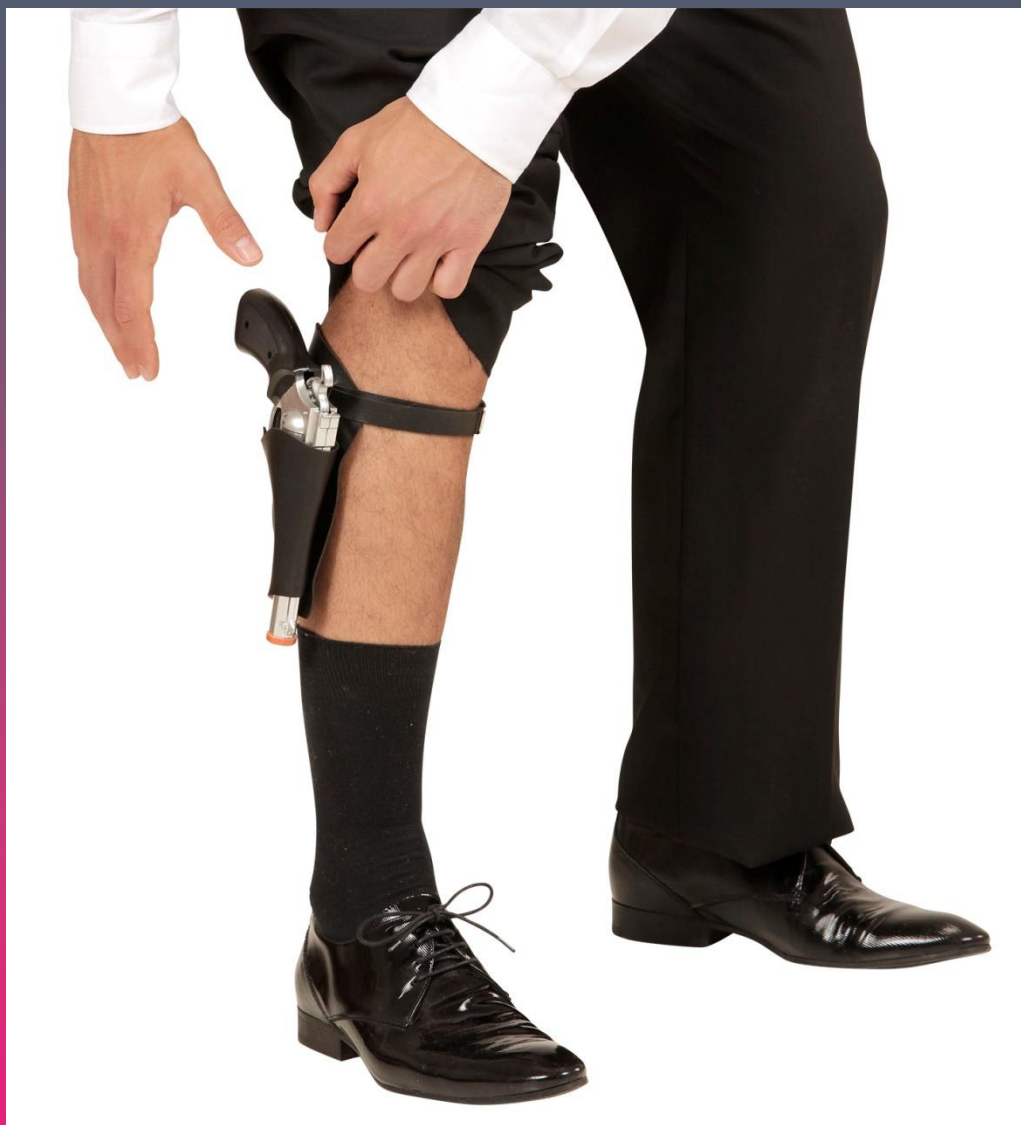

ΑΕ 009201 ΜΕΤΑΛΛΙΑ ΣΤΡΑΤΙΩΤΗ
ΤΙΜΗ: 3,10

ΑΕ 009207 ΤΑΥΤΟΤΗΤΑ ΣΤΡΑΤΙΩΤΗ
ΤΙΜΗ: 1,30

ΑΣΤΥΝΟΜΟΙ
SWAT

IT 78506 ΠΙΣΤΟΛΟΘΗΚΗ ΑΣΤΥΝΟΜΟΥ
ΤΙΜΗ: 3,90

IT 791707 ΠΙΣΤΟΛΟΘΗΚΗ ΠΟΔΙΟΥ
ΤΙΜΗ: 3,90

KK 07915 ΠΙΣΤΟΛΙ ΑΣΤΥΝΟΜΟΥ 8σφαίρο ΣΕ ΚΑΡΤΕΛΑ ΔΙΑΣΤΑΣΕΩΝ 18x15εκ
 ΤΙΜΗ: 1,30