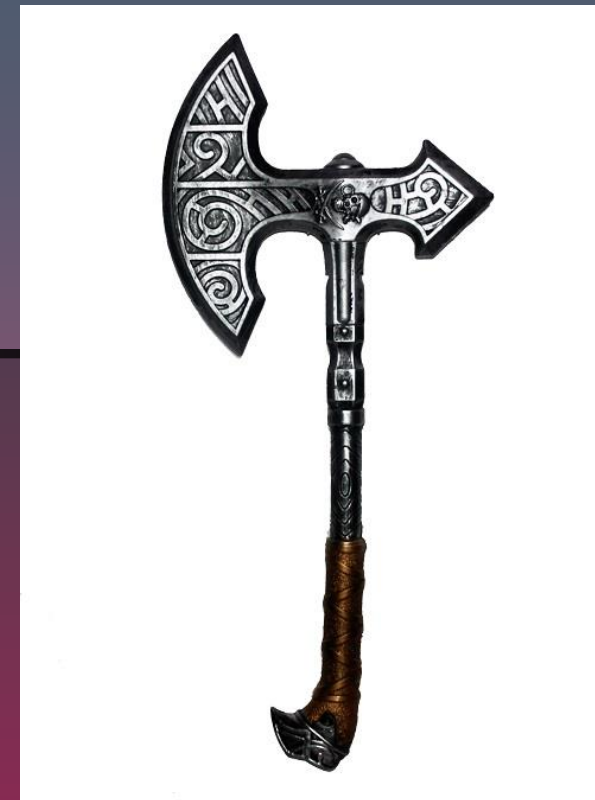

ΑΡΧΑΙΟΙ ΕΛΛΗΝΕΣ

**IT 72419 ΚΡΑΝΟΣ ΣΠΑΡΤΙΑΤΗ ΧΑΛΚΙΝΟ
ΤΙΜΗ: 5,00**

**ΚΚ 06169 ΑΣΠΙΔΑ ΑΡΧΑΙΟΥ ΕΛΛΗΝΑ ΔΙΑΜΕΤΡΟΥ 47εκ
ΤΙΜΗ: 7,00**

ΚΚ 29339 ΣΠΑΘΙ ΣΠΑΡΤΙΑΤΗ 70εκ
ΤΙΜΗ: 3,20

ΑΕ 020022 ΚΡΑΝΟΣ ΑΡΧΑΙΟΥ
ΤΙΜΗ: 2,60

**ΚΚ 39831 ΣΠΑΘΙ ΑΡΧΑΙΟΥ ΜΕ ΘΗΚΗ ΜΗΚΟΥΣ 56εκ
ΤΙΜΗ: 3,20**

**ΚΚ 71219 ΣΠΑΘΙ ΑΡΧΑΙΟΥ ΜΕ ΘΗΚΗ ΜΗΚΟΥΣ 59εκ
ΤΙΜΗ: 4,70**

IT 03171 ΣΑΝΔΑΛΙΑ ΑΡΧΑΙΟΥ
ΤΙΜΗ: 5,60

IT 724222 ΤΡΙΑΙΝΑ ΠΟΣΕΙΔΩΝΑ
ΤΙΜΗ: 4,25

ΒΙΚΙΝΓΚΣ

**ΚΚ 29672 ΤΣΕΚΟΥΡΙ ΒΑΡΒΑΡΟΥ 52εκ
ΤΙΜΗ: 3,00**

**ΚΚ 30014 ΑΣΠΙΔΑ ΒΙΚΙΝΚ ΔΙΑΜΕΤΡΟΥ 40εκ
ΤΙΜΗ: 5,40**

ΚΚ 09858 ΤΣΕΚΟΥΡΙ ΒΑΡΒΑΡΟΥ ΒΙΚΙΝΓΚ
ΤΙΜΗ:2,65

ΚΚ 49836 ΚΡΑΝΟΣ ΒΙΚΙΝΓΚ
ΤΙΜΗ: 3,90

**Α 0810 ΓΕΝΕΙΑΔΑ ΜΑΚΡΙΑ ΚΑΦΕ ΒΙΚΙΝΓΚ
ΤΙΜΗ: 5,40**

ΚΚ 49854 ΚΡΑΝΟΣ ΓΑΛΑΤΗ

ΤΙΜΗ: 3,60

MONOMAXOI

**ΚΚ 28484 ΣΕΤ ΑΣΠΙΔΑ (46x37εκ) κ ΣΠΑΘΙ ΒΑΡΒΑΡΟΥ (60εκ)
ΤΙΜΗ: 7,60**