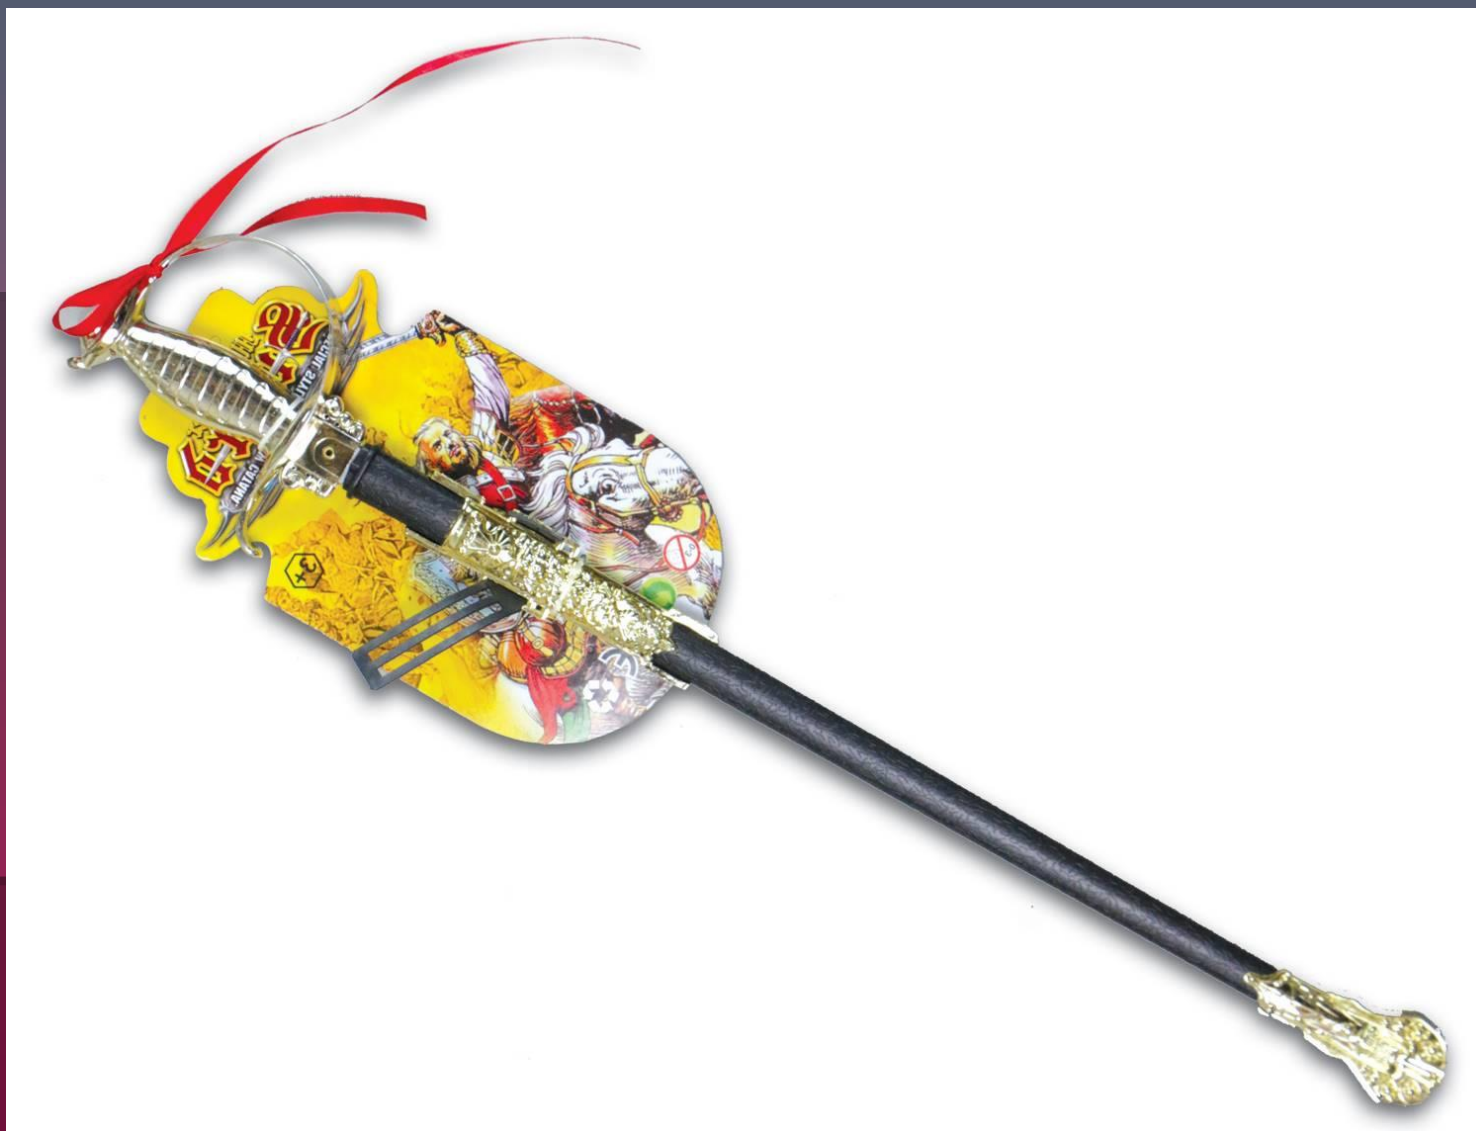

ΚΚ 12311 ΣΠΑΘΙ ΣΩΜΑΤΟΦΥΛΑΚΑ 68 εκ
ΤΙΜΗ: 2,70