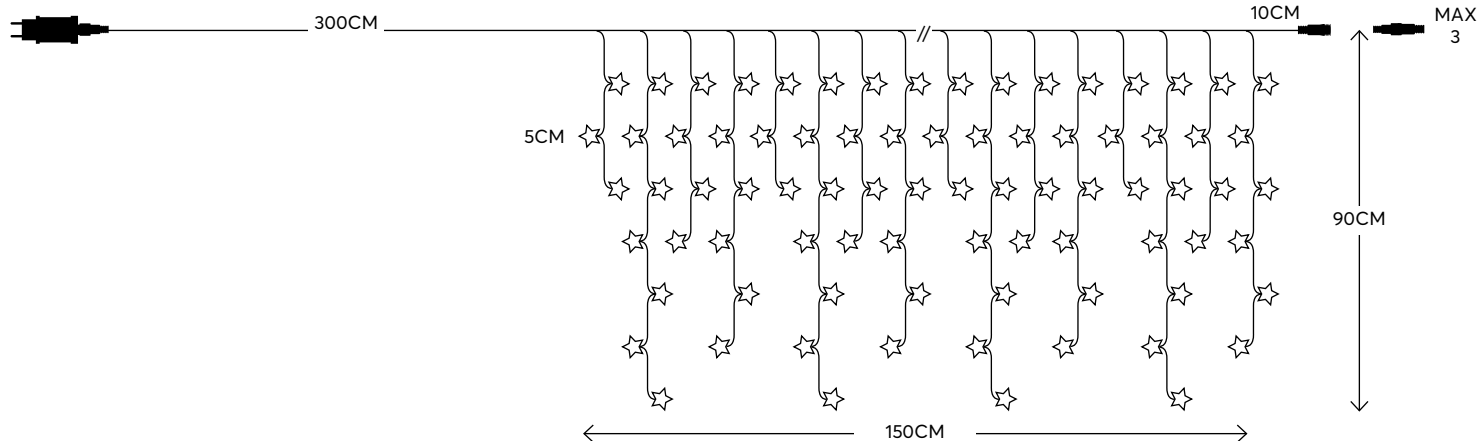

WHITE
ΛΕΥΚΟ

12000 KELVIN

TRANSPARENT CABLE

ΔΙΑΦΑΝΟ ΚΑΛΩΔΙΟ

DC 31V