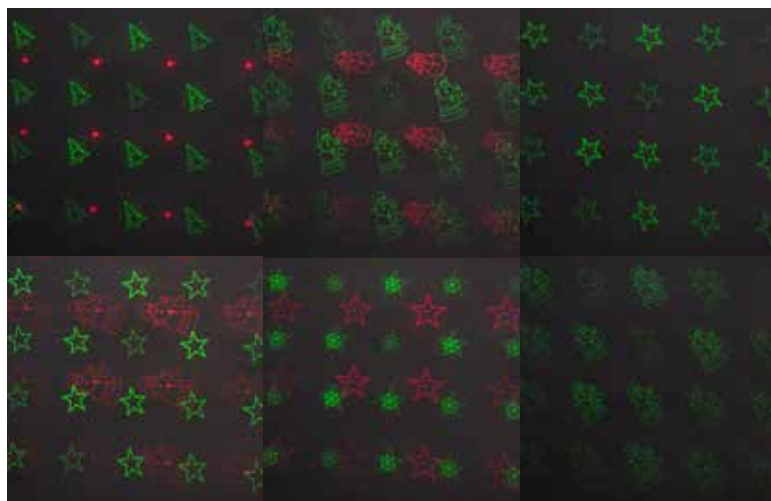

PRODUCT SIZE / ΜΕΓΕΘΟΣ ΠΡΟΪΟΝΤΟΣ:
11.8 X 10.2 X 40 CM

COLOR / ΧΡΩΜΑ ΣΩΜΑΤΟΣ:
BLACK / ΜΑΥΡΟ

VOLT - AMBER - WATT / LED OR BULB:
5V - 1A - 5W

POWER SUPPLY / ΤΡΟΦΟΔΟΣΙΑ:
TRANSFORMER / ΜΕΤΑΣΧΗΜΑΤΙΣΤΗΣ

CABLE EXTENSION / ΠΡΟΕΚΤΑΣΗ ΠΑΡΟΧΗΣ: 300 CM