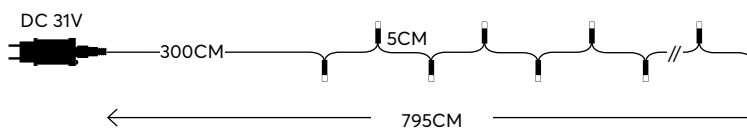

ΟΡΑΛ ΜULTI ΧΡΩΜΑΤΙΣΤΟ ΟΠΑΛ

N/A KELVIN

GREEN CABLE

ΠΡΑΣΙΝΟ ΚΑΛΩΔΙΟ

with 8 functions twinkle

με 8 προγράμματα

100 LED (3mm)

600-11507

2202 08 00

W MAX 3.6W 48 (MIN 1) 5 207227 090806

100 LED (3mm)

600-11508

2202 08 00