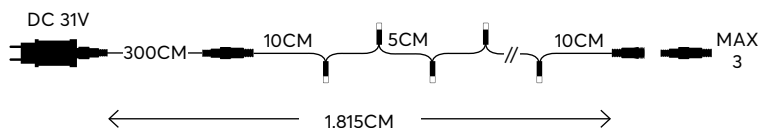

W
MAX 8.4W 12 (MIN 1)

5 207227 090646