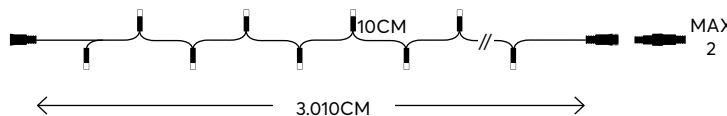

RGBW

GREEN CABLE
ΠΡΑΣΙΝΟ ΚΑΛΩΔΙΟ

300 LED
(5mm)

600-11919
2202 53 46

COMPATIBLE ONLY WITH THE TRANSFORMER 600-11921
ΣΥΜΒΑΤΑ ΜΟΝΟ ΜΕ ΤΟΝ ΜΕΤΑΣΧΗΜΑΤΙΣΤΗ 600-11921