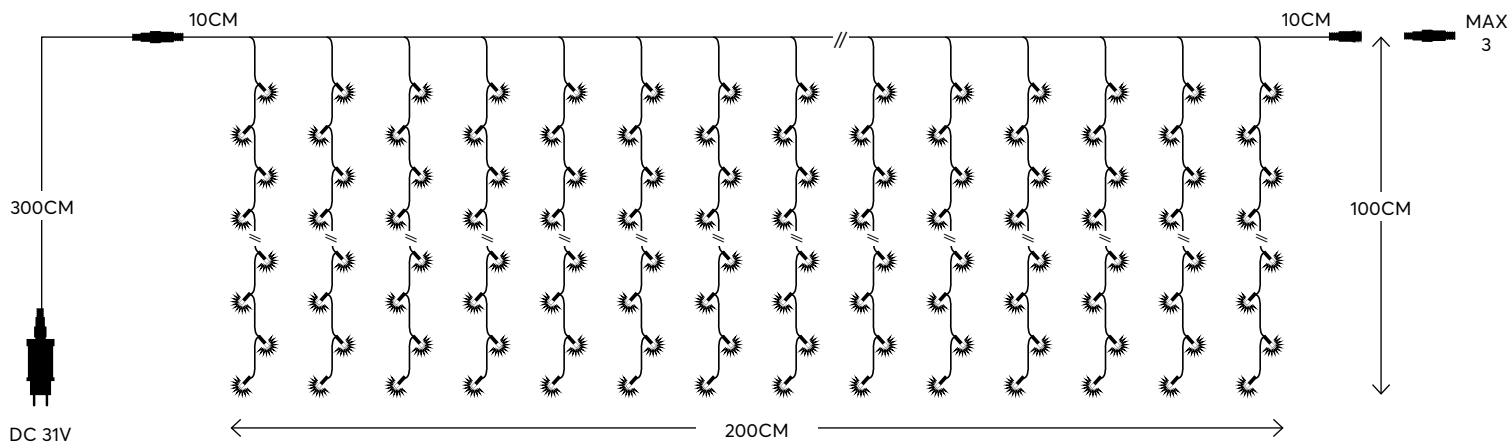

WARM WHITE
ΘΕΡΜΟ ΛΕΥΚΟ

2200-2300 KELVIN

ONLY FLASH
MONO FLASH

TRANSPARENT CABLE
ΔΙΑΦΑΝΟ ΚΑΛΩΔΙΟ