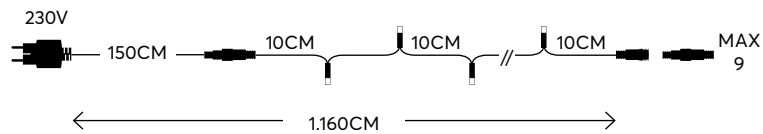

W
MAX 7.2W 12 (MIN 1)
5 206139 091796