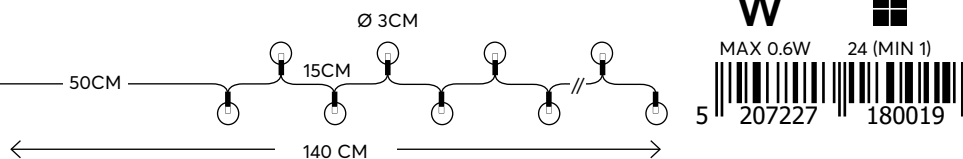

WARM WHITE
ΘΕΡΜΟ ΛΕΥΚΟ
2200-2300 KELVIN

SILVER WIRE
ΑΣΗΜΙ ΧΑΛΚΟΣ

METAL BALL
ΜΕΤΑΛΛΙΚΗ ΜΠΑΛΑ

10
micro LED

600-11236
2202 03 80

2*AA