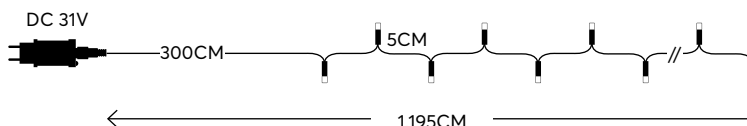

W

MAX 3.6W 36 (MIN 1)

5 206139 046499