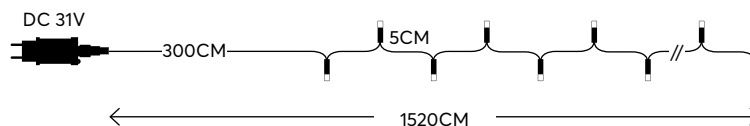

W
MAX 3.6W 24 (MIN 1)

5 207227 023200