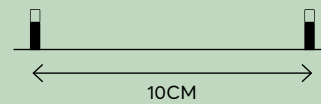

Glow
decoration

Led net
connectable

Led δίκτυο
ΕΠΕΚΤΕΙΝΟΜΕΝΟ

Led / bulb:
3V, 0.02A, 0.06W

LED
Durable and
energy-saving lights

Transformer
Μετασχηματιστής

300cm
Cable extension
Προέκταση καλωδίου

IP44

For indoor & outdoor use
Για εσωτερική & εξωτερική χρήση