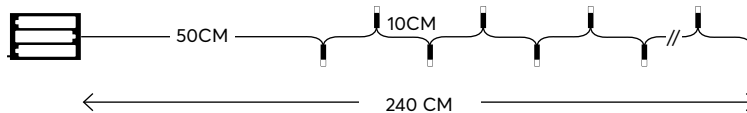

WARM WHITE
ΘΕΡΜΟ ΛΕΥΚΟ

2500-2800 KELVIN

TRANSPARENT CABLE

ΔΙΑΦΑΝΟ ΚΑΛΩΔΙΟ

with 8 functions twinkle & timer

με 8 προγράμματα & χρονοδιακόπτη

20 LED
(5mm)

600-11158

2202 03 08