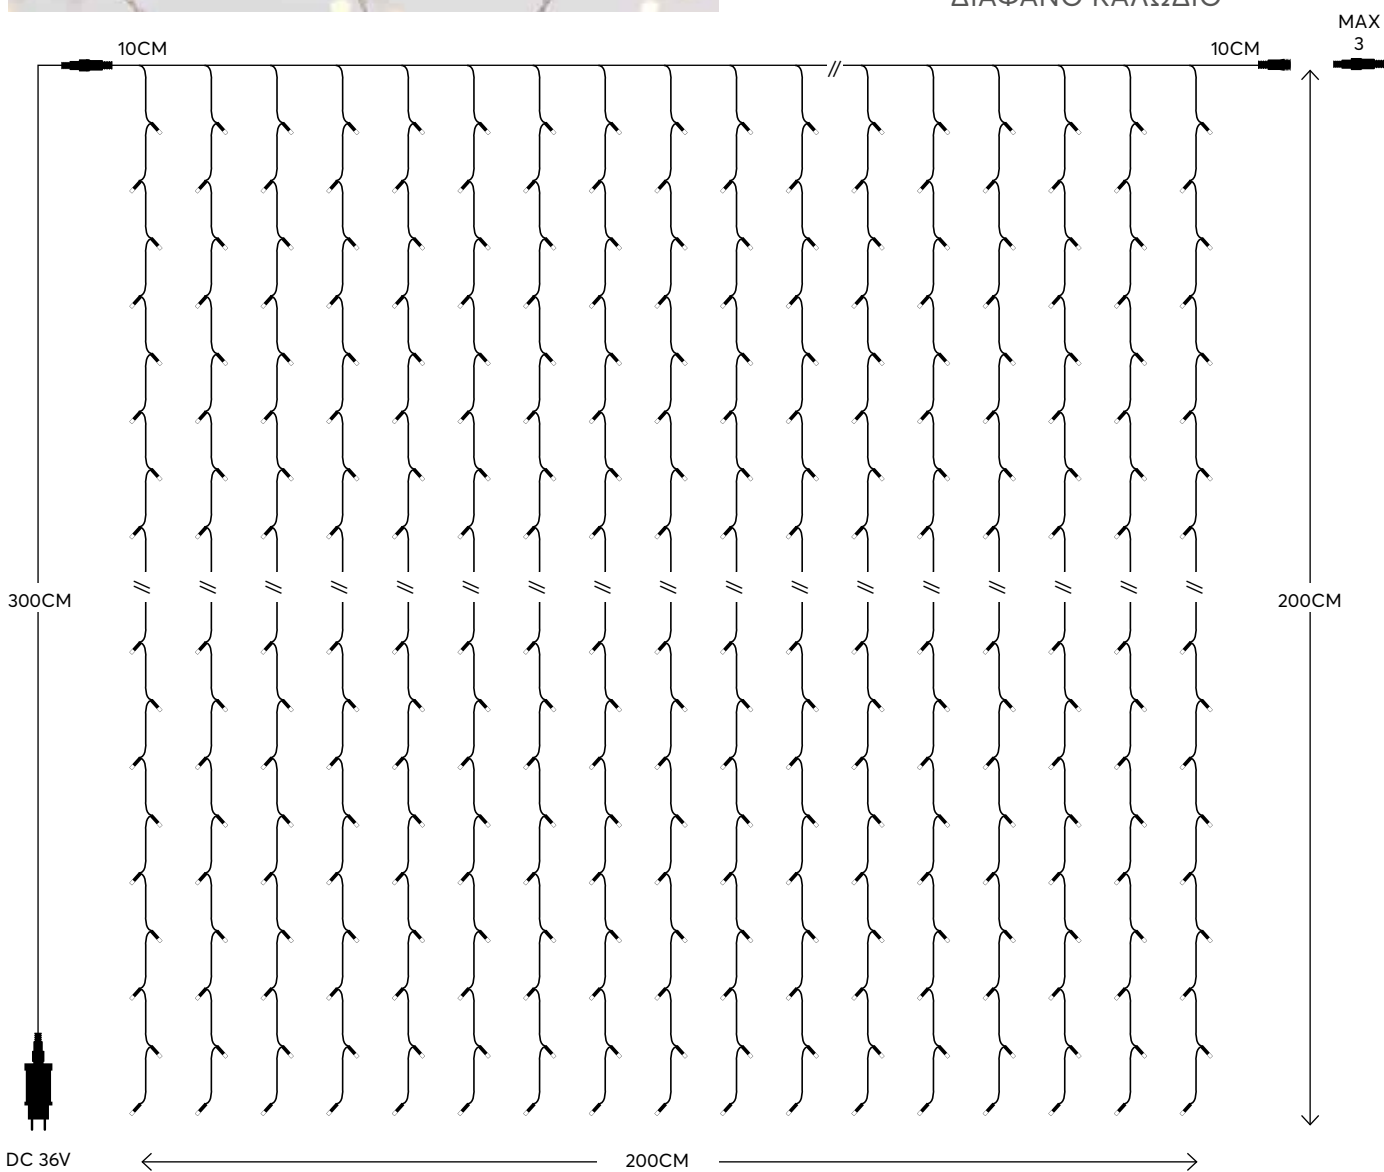

5 206139 052438

WARM WHITE
ΘΕΡΜΟ ΛΕΥΚΟ

2200-2300 KELVIN

TRANSPARENT CABLE

ΔΙΑΦΑΝΟ ΚΑΛΩΔΙΟ

360 LED
(3mm)

20 x 18 LED
LINES
ΓΡΑΜΜΕΣ

600-11371