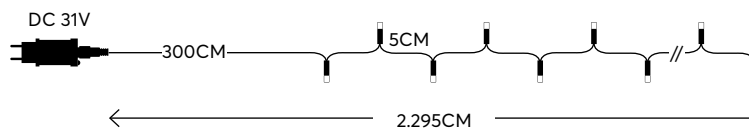

300 LED
(3mm)

600-11540
2202 13 50

WHITE
ΛΕΥΚΟ

7500-8500 KELVIN

GREEN CABLE
ΠΡΑΣΙΝΟ ΚΑΛΩΔΙΟ

with 8 functions twinkle
με 8 προγράμματα

400 LED
(3mm)

600-11550
2202 15 50