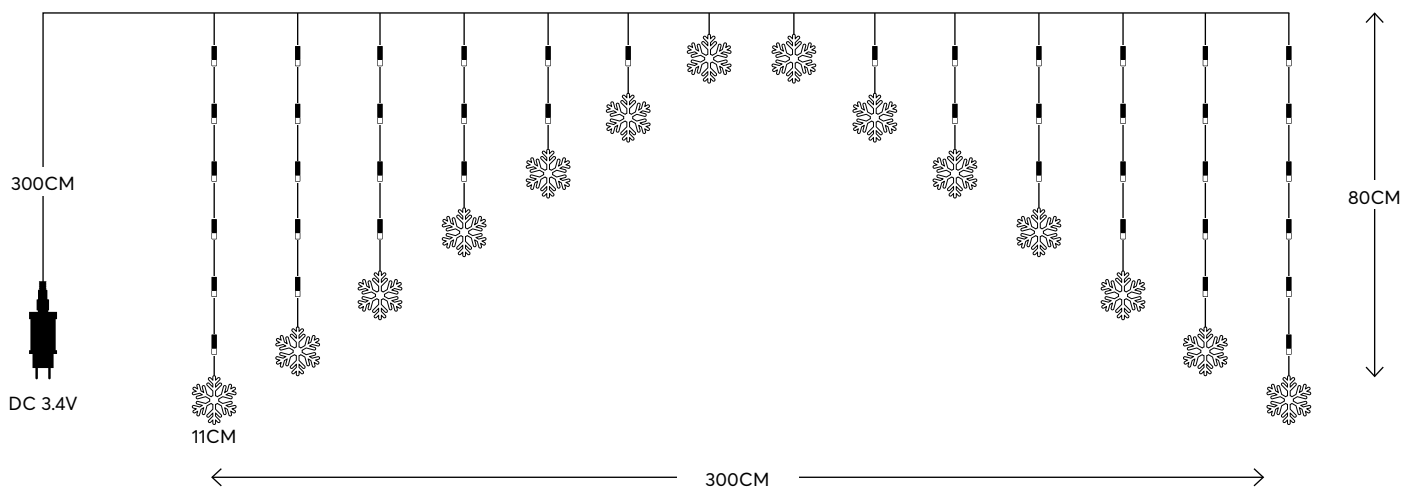

WHITE
ΛΕΥΚΟ

12000 KELVIN

TRANSPARENT CABLE
ΔΙΑΦΑΝΟ ΚΑΛΩΔΙΟ