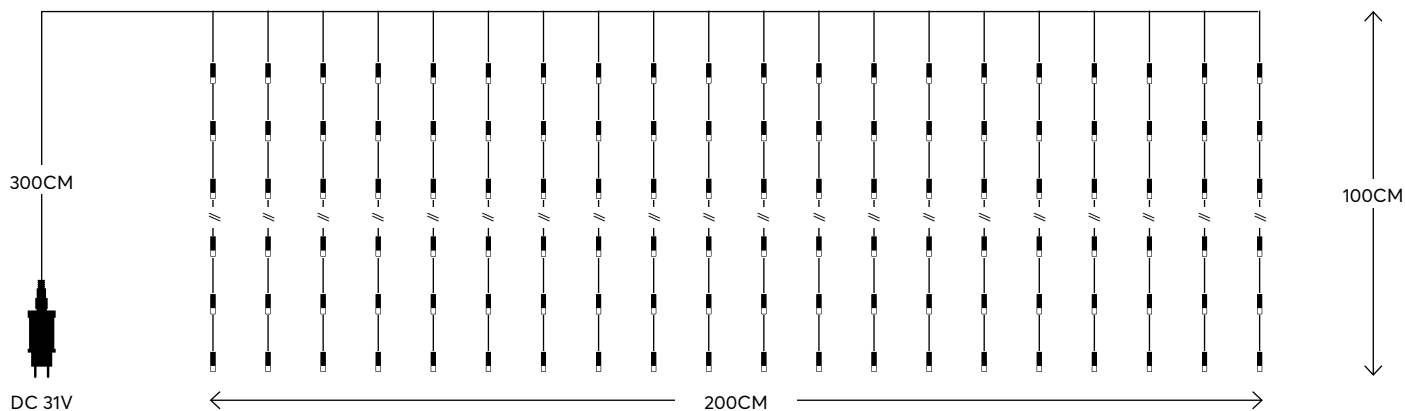

2200-2300 KELVIN

TRANSPARENT CABLE

ΔΙΑΦΑΝΟ ΚΑΛΩΔΙΟ

Snowflake Πρόγραμμα
program Χιονόπτωσης

240 LED
(3mm)

20 x 12 LED
LINES
ΓΡΑΜΜΕΣ

600-11455

2202 23 00