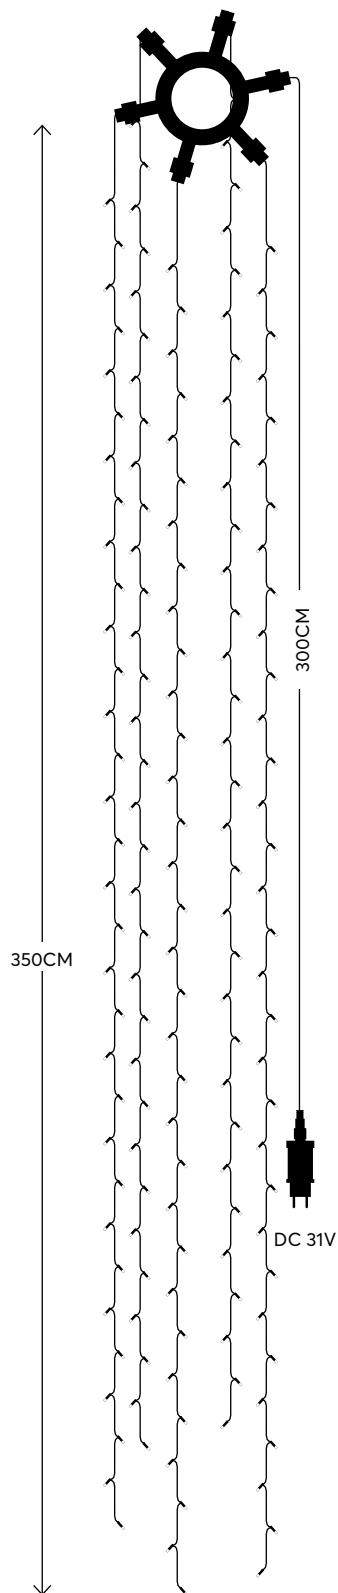

WHITE
ΛΕΥΚΟ

7500-8500 KELVIN

GREEN CABLE
ΠΡΑΣΙΝΟ ΚΑΛΩΔΙΟ

175 LED
(3mm)

5 x 35 LED
LINES
ΓΡΑΜΜΕΣ

600-11390
2202 16 90

W
MAX 3.6W

18 (MIN 1)

5 206139 046260