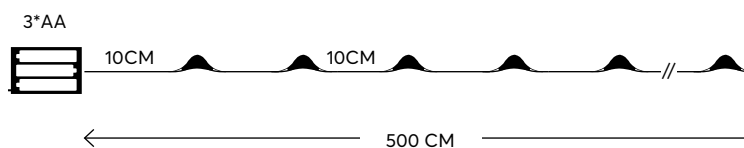

decoration

DAYLIGHT

2500-2800 KELVIN

SILVER WIRE

ΑΣΗΜΙ ΧΑΛΚΟΣ

50
mini LED

600-11719

2202 02 00