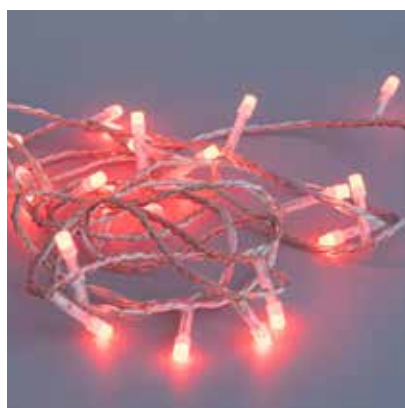

RGBW

GREEN CABLE
ΠΡΑΣΙΝΟ ΚΑΛΩΔΙΟ

300 LED
(5mm)

600-11919
2202 53 46

COMPATIBLE ONLY WITH THE TRANSFORMER 600-11921
ΣΥΜΒΑΤΑ ΜΟΝΟ ΜΕ ΤΟΝ ΜΕΤΑΣΧΗΜΑΤΙΣΤΗ 600-11921