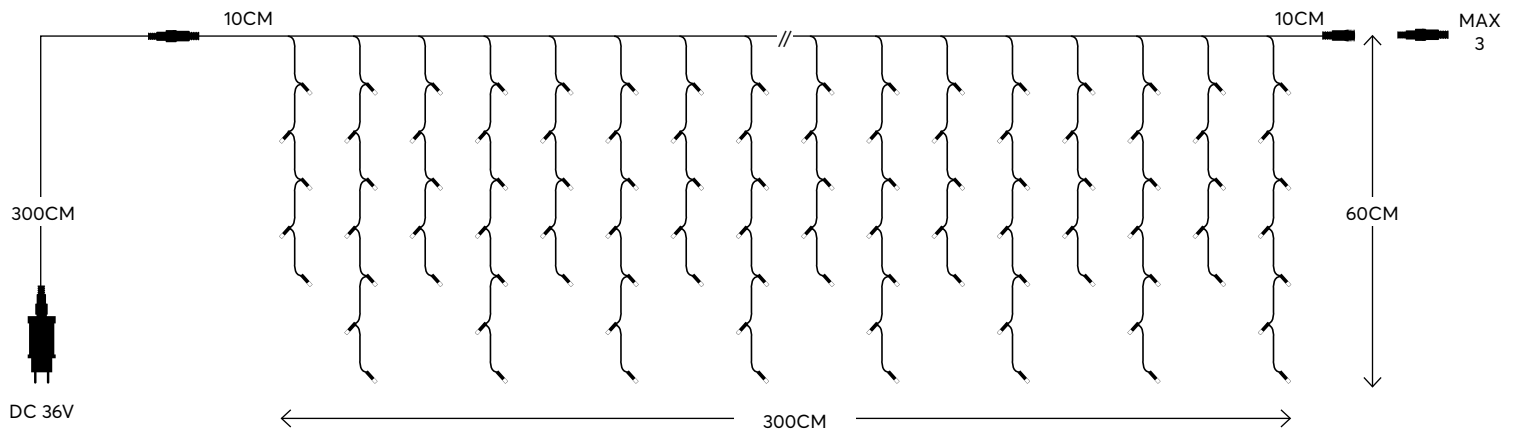

144 LED
(3mm)

24 x 5/7 LED
LINES
ΓΡΑΜΜΕΣ

600-11356

2202 12 50

W
MAX 6W

■
24 (MIN 1)

5 206139 046055