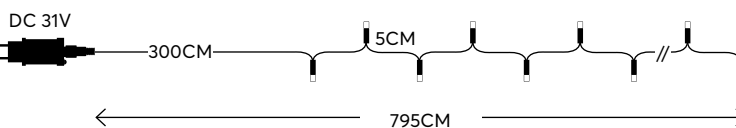

BLUE
ΜΠΛΕ

460-465 KELVIN

GREEN CABLE
ΠΡΑΣΙΝΟ ΚΑΛΩΔΙΟ

with 8 functions twinkle
με 8 προγράμματα

100 LED
(3mm)

600-11503
2202 07 30

W
MAX 3.6W 48 (MIN 1)
5 | 206139 | 046321

240 LED
(3mm)

600-11535
2202 12 00