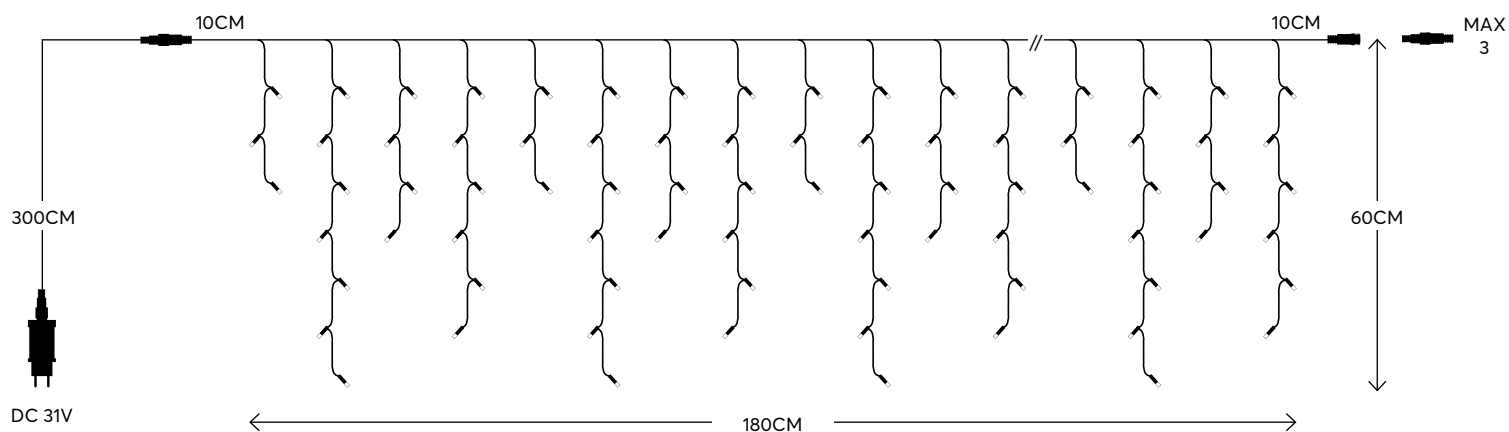

24 (MIN 1)

Glow

decoration

BLUE
ΜΠΛΕ

460-465 KELVIN

TRANSPARENT CABLE

ΔΙΑΦΑΝΟ ΚΑΛΩΔΙΟ

100 LED
(3mm)