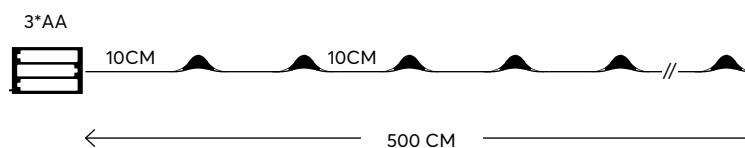

MULTI OPAL + WARM WHITE
ΧΡΩΜΑΤΙΣΤΟ ΟΠΑΛ + ΘΕΡΜΟ ΛΕΥΚΟ
N/A KELVIN

SILVER WIRE
ΑΣΗΜΙ ΧΑΛΚΟΣ

with 11 functions twinkle
με 11 προγράμματα

50
mini LED

600-11799
2202 04 50