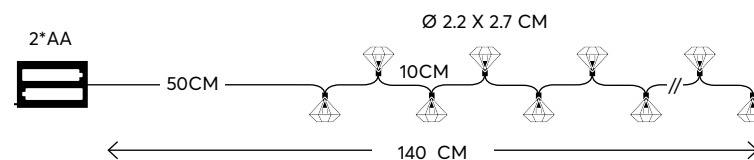

WARM WHITE
ΘΕΡΜΟ ΛΕΥΚΟ
2200-2300 KELVIN

TRANSPARENT CABLE
ΔΙΑΦΑΝΟ ΚΑΛΩΔΙΟ

ACRYLIC DIAMOND
ΑΚΡΥΛΙΚΟ ΔΙΑΜΑΝΤΑΚΙ

10 LED
(5mm)

600-11235
2202 03 20