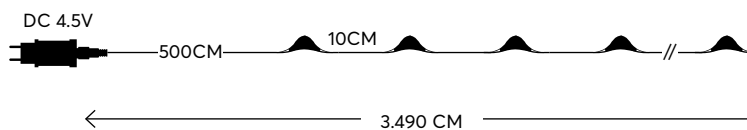

W

MAX 3.6W

60 (MIN 1)

5 207227 027017