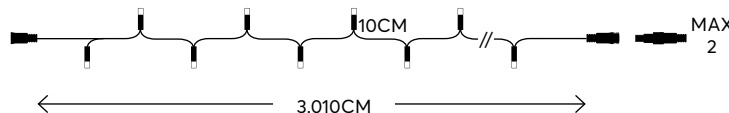

RGBW

TRANSPARENT CABLE

ΔΙΑΦΑΝΟ ΚΑΛΩΔΙΟ

COMPATIBLE ONLY WITH THE TRANSFORMER 600-11921
ΣΥΜΒΑΤΑ ΜΟΝΟ ΜΕ ΤΟΝ ΜΕΤΑΣΧΗΜΑΤΙΣΤΗ 600-11921

300 LED
(5mm)

600-11923
2202 53 46