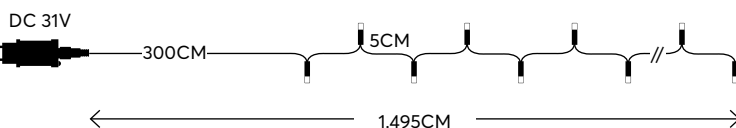

W
MAX 3.6W 24 (MIN 1)
5 | 207227 | 023217