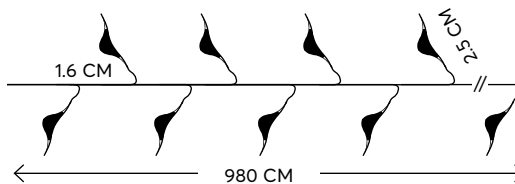

300
mini LED

600-11716

2202 14 45

DC 4.5V

300CM