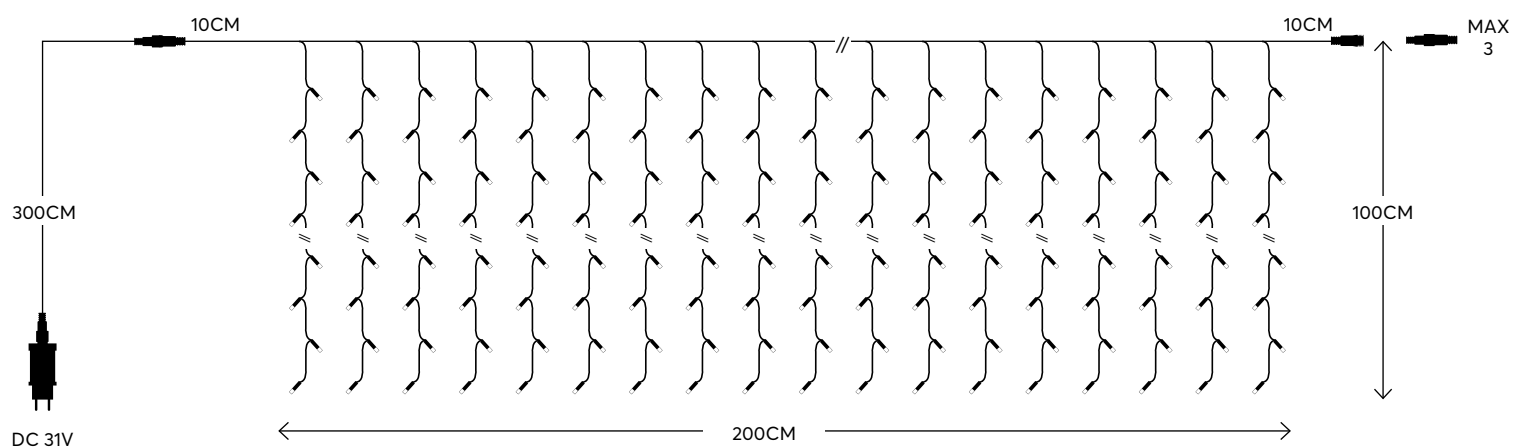

240 LED
(3mm)

20 x 12 LED
LINES
ΓΡΑΜΜΕΣ

600-11363

2202 16 90

W
MAX 7.2W

24 (MIN 1)

5 206139 052438