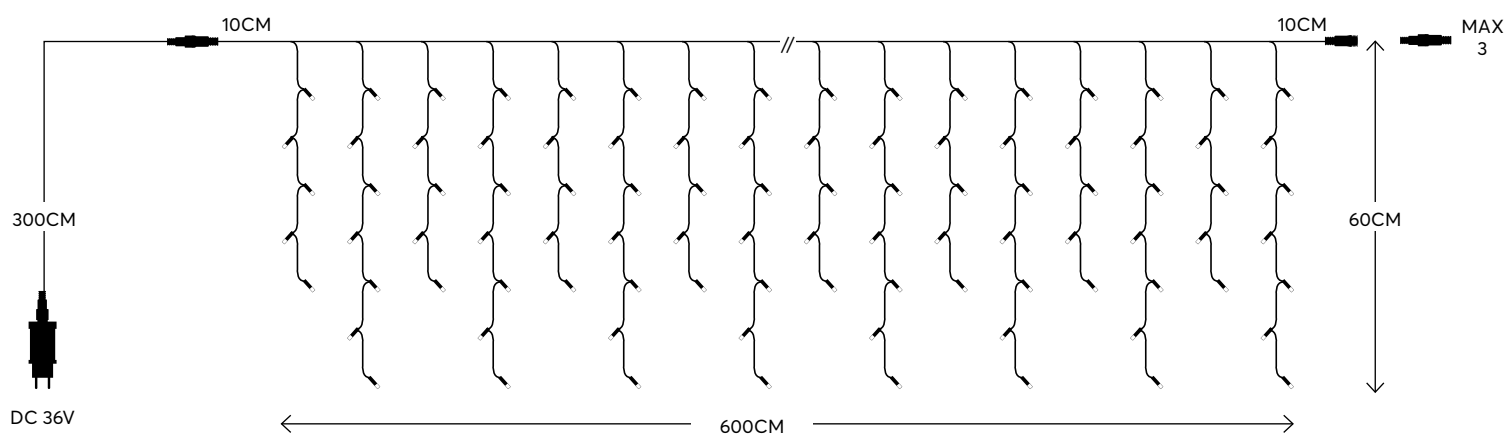

288 LED
(3mm)

48 x 5/7 LED
LINES
ΓΡΑΜΜΕΣ

600-11358

2202 19 90

W
MAX 8.4W

■ ■
24 (MIN 1)

5 206139 046079