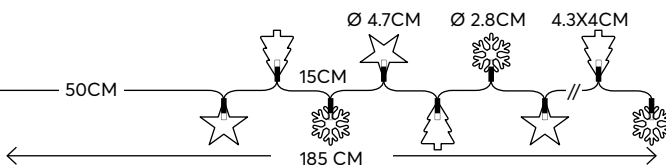

WARM WHITE
ΘΕΡΜΟ ΛΕΥΚΟ
2500-2800 KELVIN

TRANSPARENT CABLE
ΔΙΑΦΑΝΟ ΚΑΛΩΔΙΟ

ACRYLIC
ΑΚΡΥΛΙΚΟ

10 LED
(5mm)

600-11233
2202 04 00

2*AA