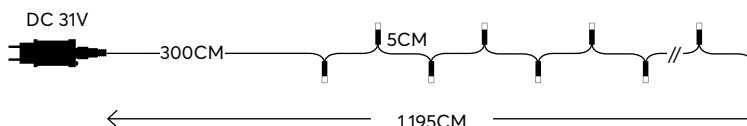

W
MAX 3.6W 36 (MIN 1)
5 206139 046468