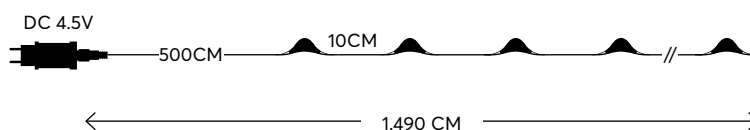

WHITE
ΛΕΥΚΟ

7500-8500 KELVIN

SILVER WIRE

ΑΣΗΜΙ ΧΑΛΚΟΣ

with 8 functions twinkle
με 8 προγράμματα

100
mini LED

600-11740
2202 08 20

W