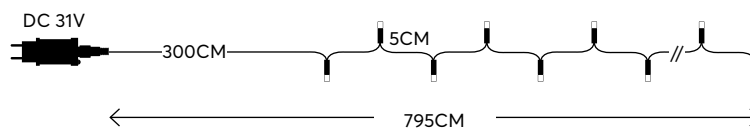

RED
ΚΟΚΚΙΝΟ

620-625 KELVIN

GREEN CABLE
ΠΡΑΣΙΝΟ ΚΑΛΩΔΙΟ

with 8 functions twinkle
με 8 προγράμματα

100 LED
(3mm)

600-11505
2202 07 30

W
MAX 3.6W 48 (MIN 1)
5 206139 046383

240 LED
(3mm)