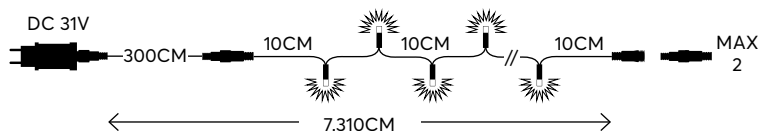

WARM WHITE
ΘΕΡΜΟ ΛΕΥΚΟ

2600 KELVIN

TRANSPARENT CABLE

ΔΙΑΦΑΝΟ ΚΑΛΩΔΙΟ

ONLY FLASH
MONO FLASH

700 LED
(5mm)

600-11331

2202 49 50