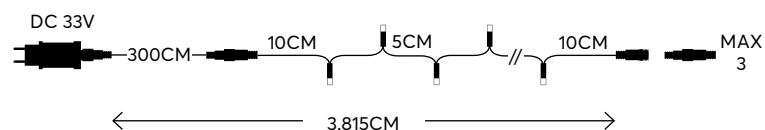

GREEN CABLE

ΠΡΑΣΙΝΟ ΚΑΛΩΔΙΟ

300 LED
(3mm)

600-11307

2202 16 00

700 LED
(3mm)

600-11339

2202 29 90