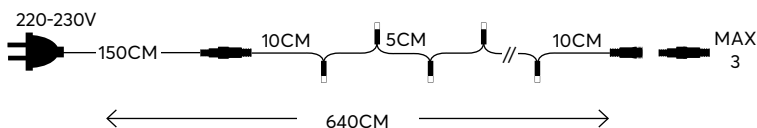

WHITE
ΛΕΥΚΟ

GREEN CABLE
ΠΡΑΣΙΝΟ ΚΑΛΩΔΙΟ

100 BULBS
(4mm)

600-10110
2202 06 50