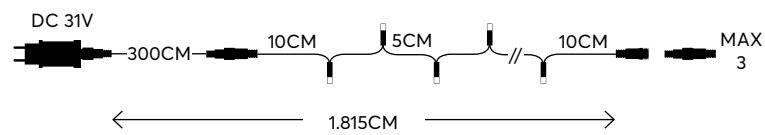

WHITE
ΛΕΥΚΟ

7500-8500 KELVIN

GREEN CABLE

ΠΡΑΣΙΝΟ ΚΑΛΩΔΙΟ

300 LED
(3mm)

600-11307

2202 16 00