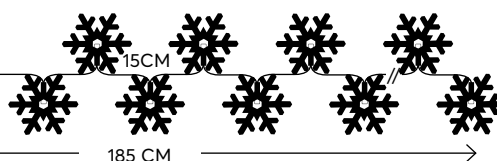

WARM WHITE
ΘΕΡΜΟ ΛΕΥΚΟ
2500-2800 KELVIN

TRANSPARENT CABLE
ΔΙΑΦΑΝΟ ΚΑΛΩΔΙΟ

WOODEN SNOWFLAKE
ΞΥΛΙΝΗ ΧΙΟΝΟΝΙΦΑΔΑ

10 LED
(5mm)

600-11187
2202 04 26

3*AA

50CM

W

MAX 0.6W

24 (MIN 1)

206139

051592