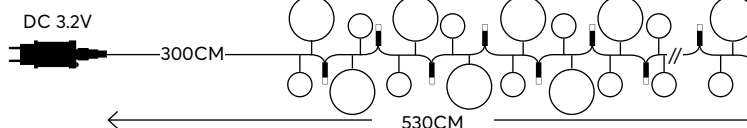

FABRIC BALL
ΥΦΑΣΜΑΤΙΝΗ ΜΠΑΛΑ

100 LED
(3mm)

600-11289
2202 11 00

WARM WHITE
ΘΕΡΜΟ ΛΕΥΚΟ
2500-2800 KELVIN

TRANSPARENT CABLE
ΔΙΑΦΑΝΟ ΚΑΛΩΔΙΟ

PLASTIC BALL
ΠΛΑΣΤΙΚΗ ΜΠΑΛΑ

20 LED
(5mm)

600-11283
2202 14 56