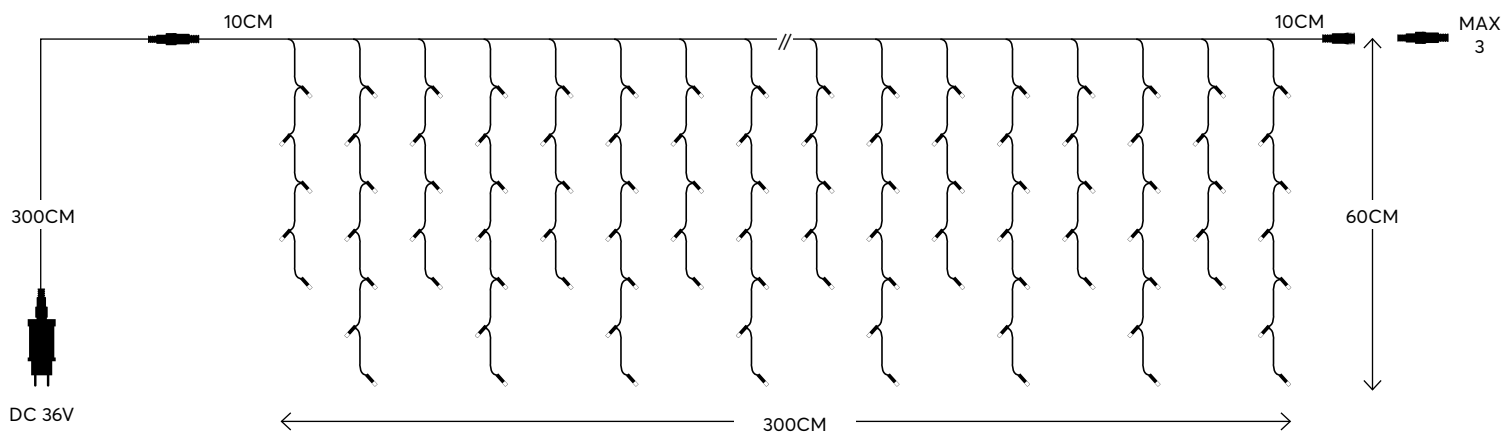

144 LED
(3mm)

24 x 5/7 LED
LINES
ΓΡΑΜΜΕΣ

600-11367

2202 12 50

W
MAX 6W

24 (MIN 1)

5 207227 090707