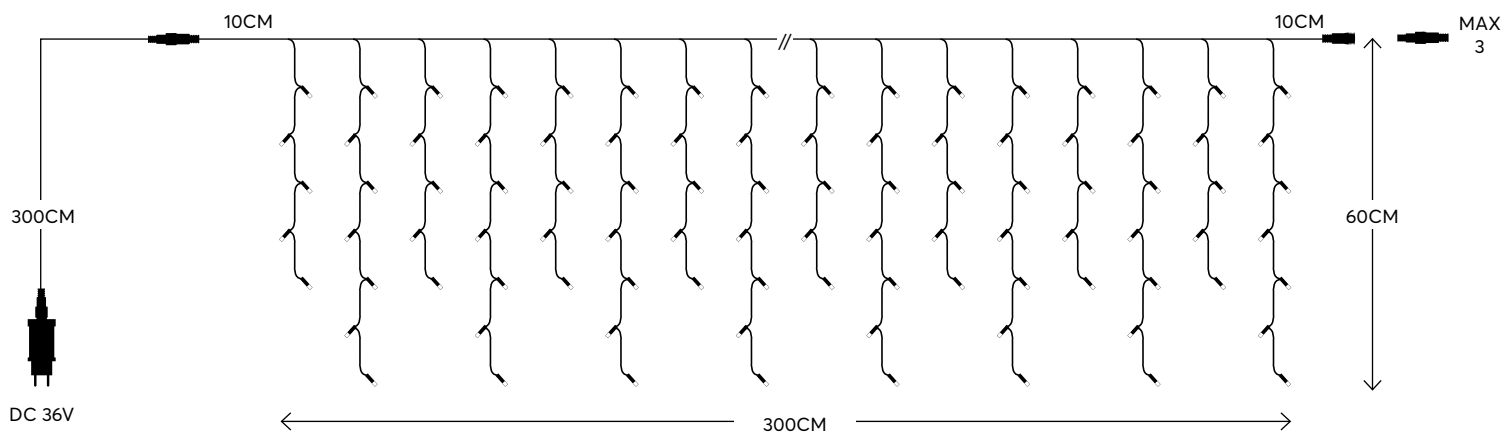

WARM WHITE
ΘΕΡΜΟ ΛΕΥΚΟ

2200-2300 KELVIN

GREEN CABLE
ΠΡΑΣΙΝΟ ΚΑΛΩΔΙΟ