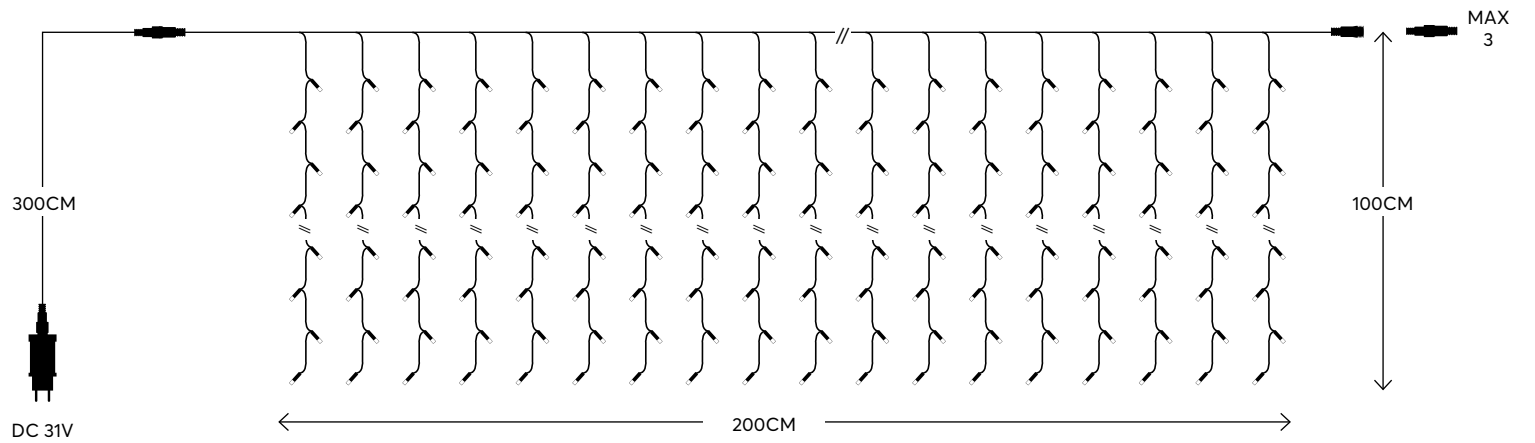

240 LED
(3mm)

20 x 12 LED
LINES
ΓΡΑΜΜΕΣ

600-11369

2202 16 90

W
MAX 7.2W

■
24 (MIN 1)