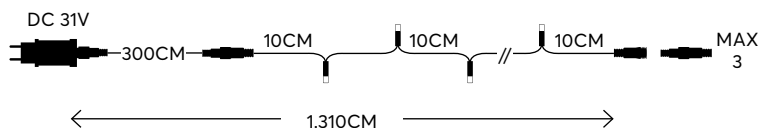

W

MAX 3.6W 36 (MIN 1)

5 206139 095480