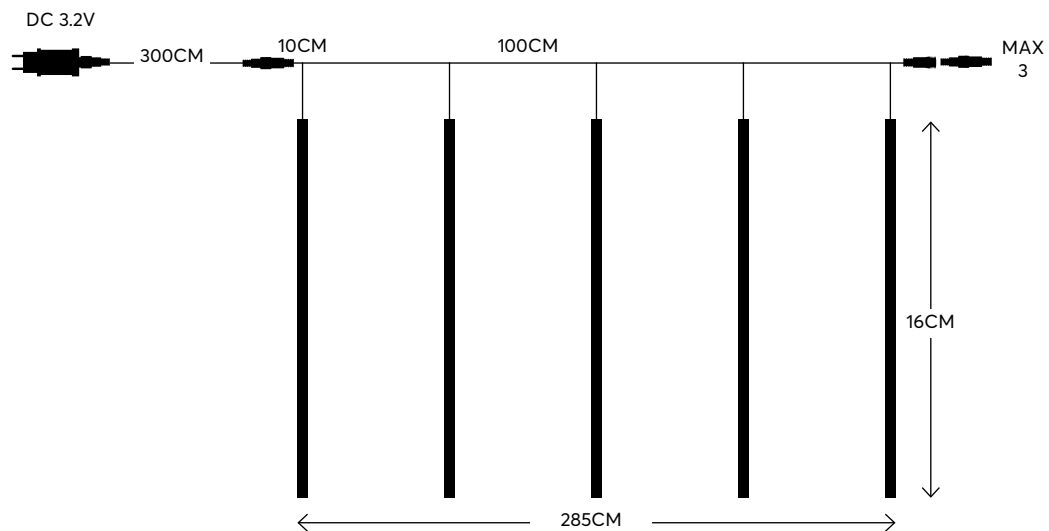

WHITE
ΛΕΥΚΟ

12000 KELVIN

TRANSPARENT CABLE
ΔΙΑΦΑΝΟ ΚΑΛΩΔΙΟ

20 LED (5mm) 10 BIG LED ICE CRYSTALS
10 SMALL LED ICE CRYSTALS

600-11433

2202 09 90

W
MAX 2W

■
24 (MIN 1)