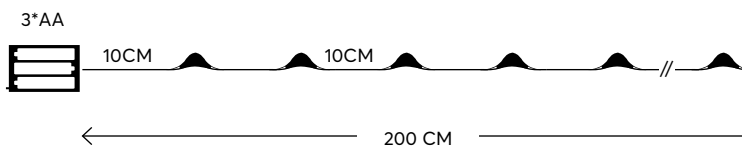

WHITE
ΛΕΥΚΟ

7500-8500 KELVIN

SILVER WIRE

ΑΣΗΜΙ ΧΑΛΚΟΣ

20
mini LED

600-11220

2202 01 40