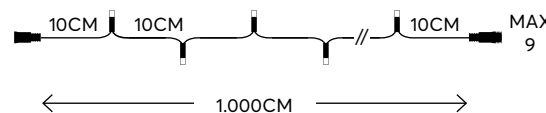

WARM WHITE
ΘΕΡΜΟ ΛΕΥΚΟ
2200-2300 KELVIN

GREEN CABLE
ΠΡΑΣΙΝΟ ΚΑΛΩΔΙΟ

100 LED
(5mm)

600-11108
2202 21 00

String LED lights without plug
LED σε σειρά χωρίς παροχή

100 LED
(5mm)

600-11981
2202 18 50

Plug with connector for 600-11981
Παροχή με κονέκτορα για 600-11981