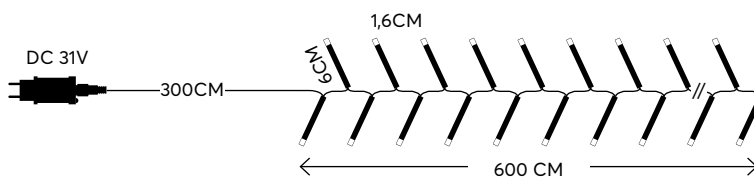

Cluster

768 LED
(3mm)

600-11340
2202 27 90