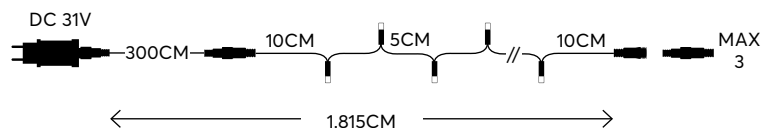

W

MAX 8.4W 12 (MIN 1)

5 207227 090585