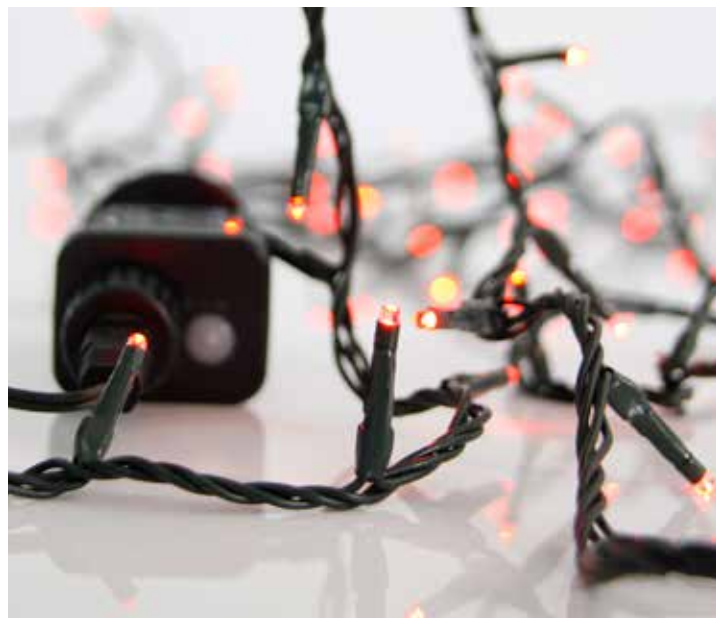

RED
ΚΟΚΚΙΝΟ

620-625 KELVIN

GREEN CABLE
ΠΡΑΣΙΝΟ ΚΑΛΩΔΙΟ

with 8 functions twinkle
με 8 προγράμματα

100 LED
(3mm)

600-11505
2202 07 30

W
MAX 3.6W 48 (MIN 1)
5 206139 046383

240 LED
(3mm)

600-11533
2202 12 00

W
MAX 3.6W 24 (MIN 1)
5 207227 023194