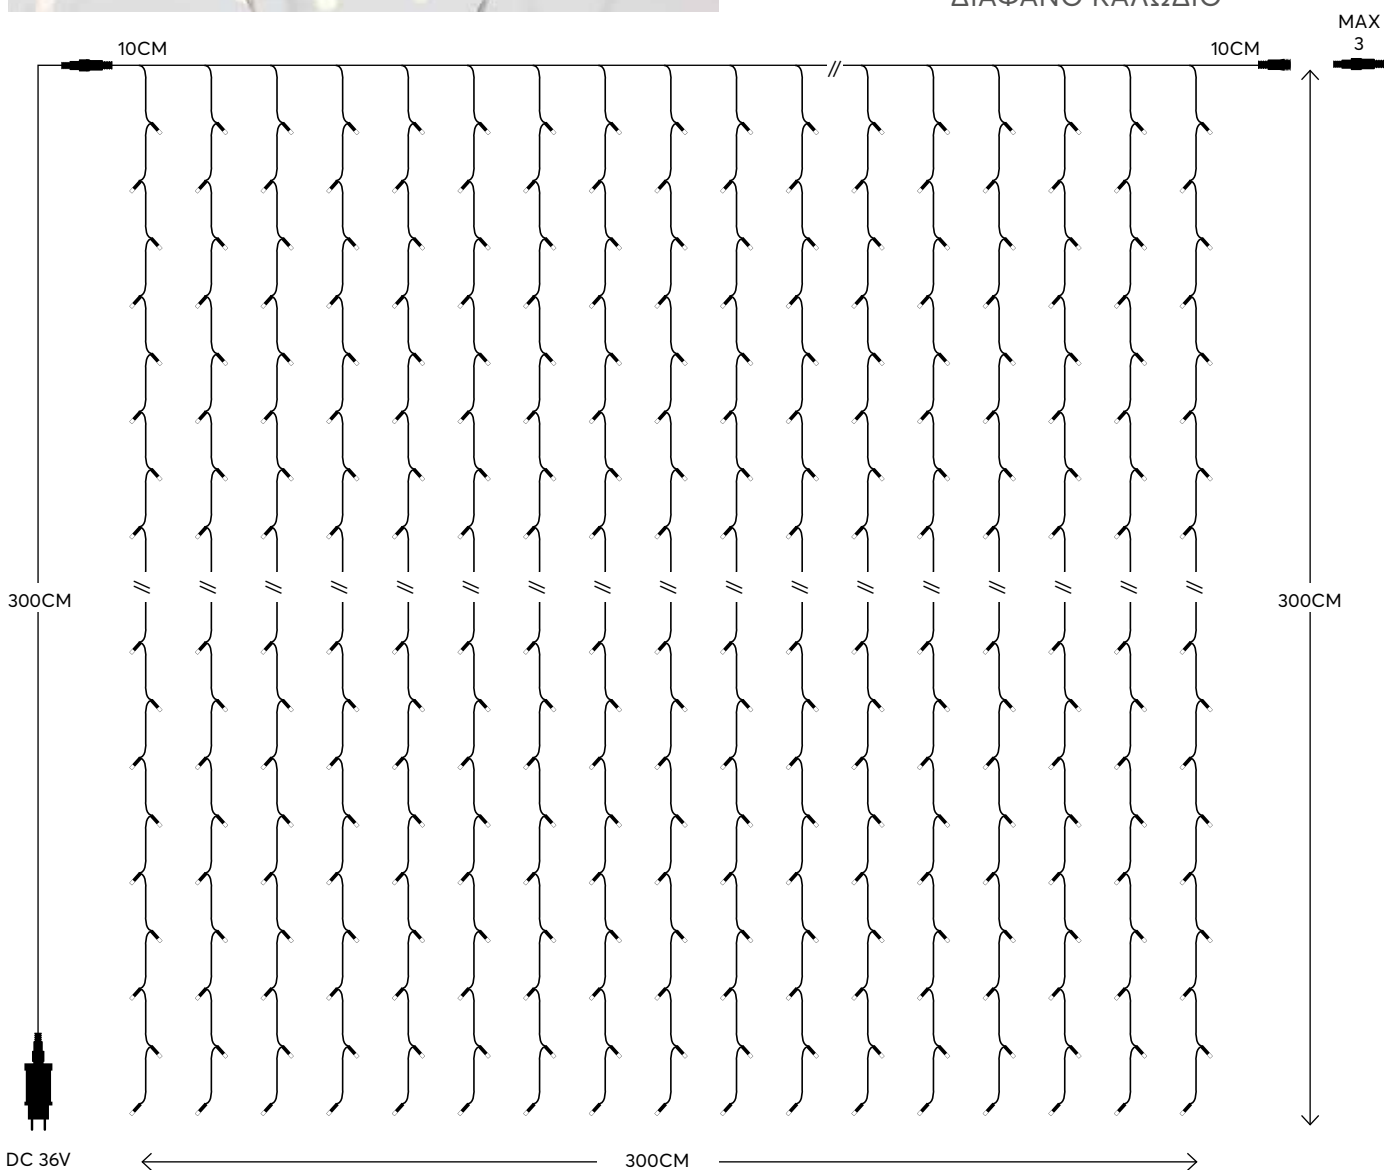

5 206139 046093

WHITE
ΛΕΥΚΟ

7500-8500 KELVIN

TRANSPARENT CABLE

ΔΙΑΦΑΝΟ ΚΑΛΩΔΙΟ

480 LED
(3mm)

20 x 24 LED
LINES
ΓΡΑΜΜΕΣ

600-11379