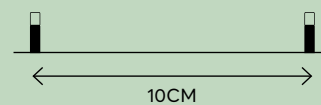

Glow
decoration

Led octopus
connectable

Led χταπόδι
ΕΠΕΚΤΕΙΝΟΜΕΝΟ

Led / bulb:
3V, 0.02A, 0.06W

LED
Durable and
energy-saving lights

Transformer
Μετασχηματιστής

300cm
Cable extension
Προέκταση καλωδίου

IP44

For indoor & outdoor use
Για εσωτερική & εξωτερική χρήση