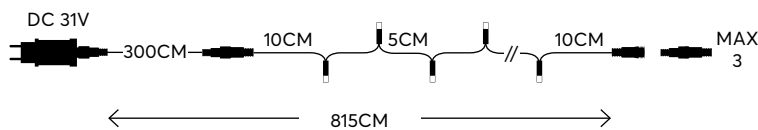

200 LED
(3mm)

600-11316
2202 12 50

WARM WHITE
ΘΕΡΜΟ ΛΕΥΚΟ

2200-2300 KELVIN

GREEN CABLE
ΠΡΑΣΙΝΟ ΚΑΛΩΔΙΟ

100 LED
(3mm)

600-11330
2202 07 30

W