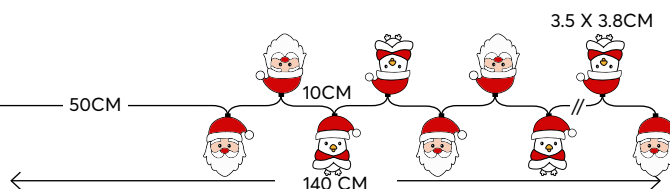

WARM WHITE
ΘΕΡΜΟ ΛΕΥΚΟ
2500-2800 KELVIN

TRANSPARENT CABLE
ΔΙΑΦΑΝΟ ΚΑΛΩΔΙΟ

ACRYLIC
ΑΚΡΥΛΙΚΟ

10 LED
(5mm)

600-11231
2202 04 00

2*AA