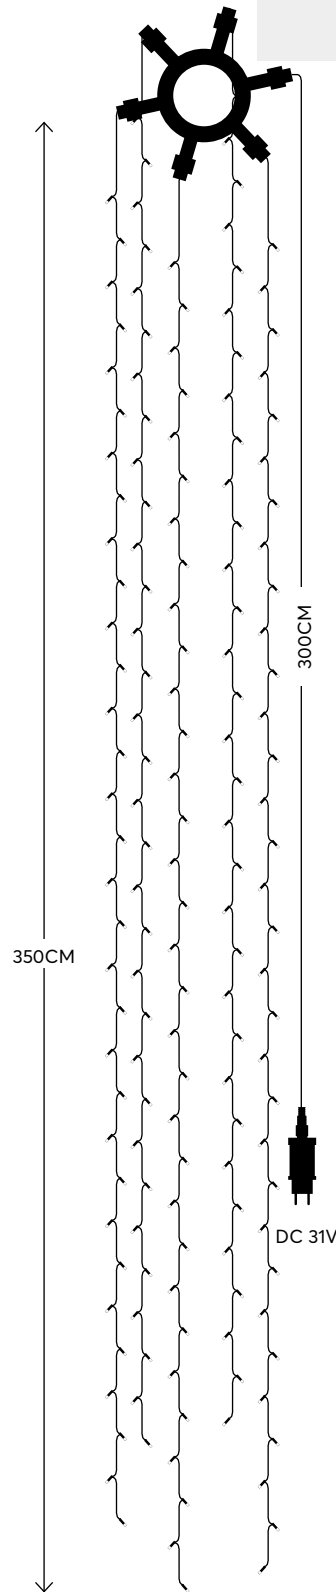

WARM WHITE
ΘΕΡΜΟ ΛΕΥΚΟ

2200-2300 KELVIN

GREEN CABLE
ΠΡΑΣΙΝΟ ΚΑΛΩΔΙΟ

175 LED
(3mm)

5 x 35 LED
LINES
ΓΡΑΜΜΕΣ

600-11391
2202 16 90

W
MAX 3.6W

18 (MIN 1)

5 206139 046284