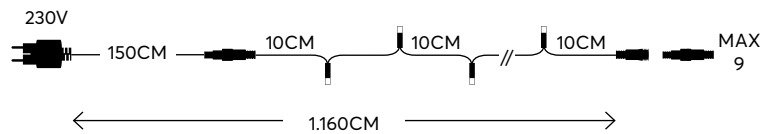

W
MAX 7.2W 12 (MIN 1)
5 207227 090226

WARM WHITE
ΘΕΡΜΟ ΛΕΥΚΟ
2100 KELVIN

WHITE CABLE
ΛΕΥΚΟ ΚΑΛΩΔΙΟ

100 LED
(5mm)

600-11102
2202 21 00

W
MAX 7.2W 12 (MIN 1)
5 207227 090240

WARM WHITE
ΘΕΡΜΟ ΛΕΥΚΟ
2200-2300 KELVIN