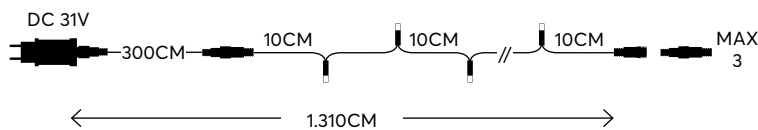

W

MAX 3.6W 36 (MIN 1)

5 206139 098702

200 LED
(3mm)

600-11315
2202 12 00