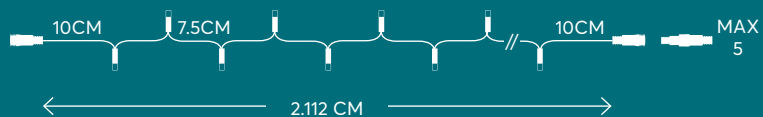

With memory & multifunctions
Με μνήμη & πρόγραμμα

String LED lights without transformer, connectable

with 8 functions twinkle
με 8 προγράμματα

GREEN CABLE

ΠΡΑΣΙΝΟ ΚΑΛΩΔΙΟ

280 LED (3mm)
WARM WHITE
ΘΕΡΜΟ ΛΕΥΚΟ 2300 KELVIN