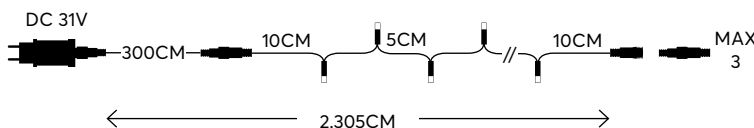

W
MAX 8.4W
20 (MIN 1)
5 207227 093272