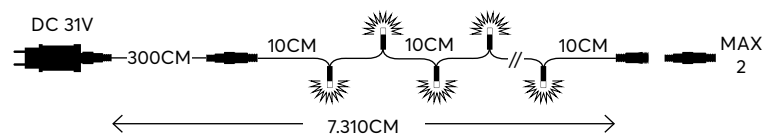

2200-2300 KELVIN

GREEN CABLE
ΠΡΑΣΙΝΟ ΚΑΛΩΔΙΟ

ONLY FLASH
MONO FLASH

700 LED
(5mm)

600-11347
2202 49 50

WARM WHITE
ΘΕΡΜΟ ΛΕΥΚΟ

2600 KELVIN

TRANSPARENT CABLE