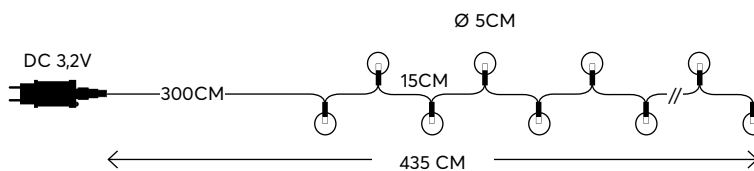

WARM WHITE
ΘΕΡΜΟ ΛΕΥΚΟ
2200-2300 KELVIN

TRANSPARENT CABLE
ΔΙΑΦΑΝΟ ΚΑΛΩΔΙΟ

FABRIC BALL
ΥΦΑΣΜΑΤΙΝΗ ΜΠΑΛΑ

10 LED
(5mm)

600-11495
2202 06 70