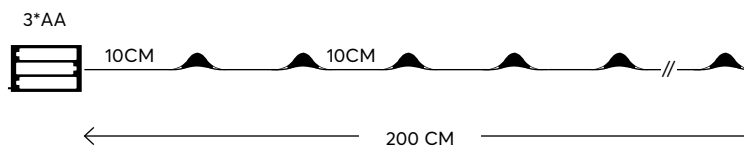

20
mini LED

600-11714
2202 01 40