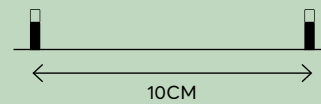

Glow

Led curtains
connectable

Led κουρτίνες
ΕΠΕΚΤΕΙΝΟΜΕΝΕΣ

Led / bulb:
3V, 0.02A, 0.06W

LED
Durable and
energy-saving lights

Transformer
Μετασχηματιστής

300cm
Cable extension
Προέκταση καλωδίου

IP44

For indoor & outdoor use
Για εσωτερική & εξωτερική χρήση