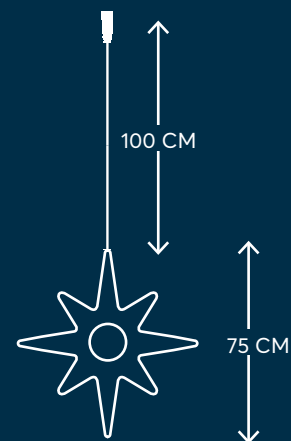

Do it YOURSELF

Φτιάξ'το μόνος σου

STAR OF BETHLEHEM / ΑΣΤΕΡΙ ΒΗΘΛΕΕΜ

NEON LED
(8x16mm)

WHITE CABLE
ΛΕΥΚΟ ΚΑΛΩΔΙΟ

WHITE
ΛΕΥΚΟ 6000-10000 KELVIN

600-11971

2202 29 00

W
MAX 32W

10 (MIN 1)

IP44