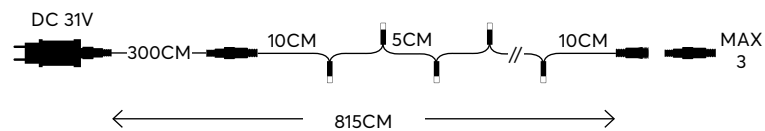

BLUE
ΜΠΛΕ

460-465 KELVIN

TRANSPARENT CABLE

ΔΙΑΦΑΝΟ ΚΑΛΩΔΙΟ

100 LED
(3mm)

600-11322
2203 07 30