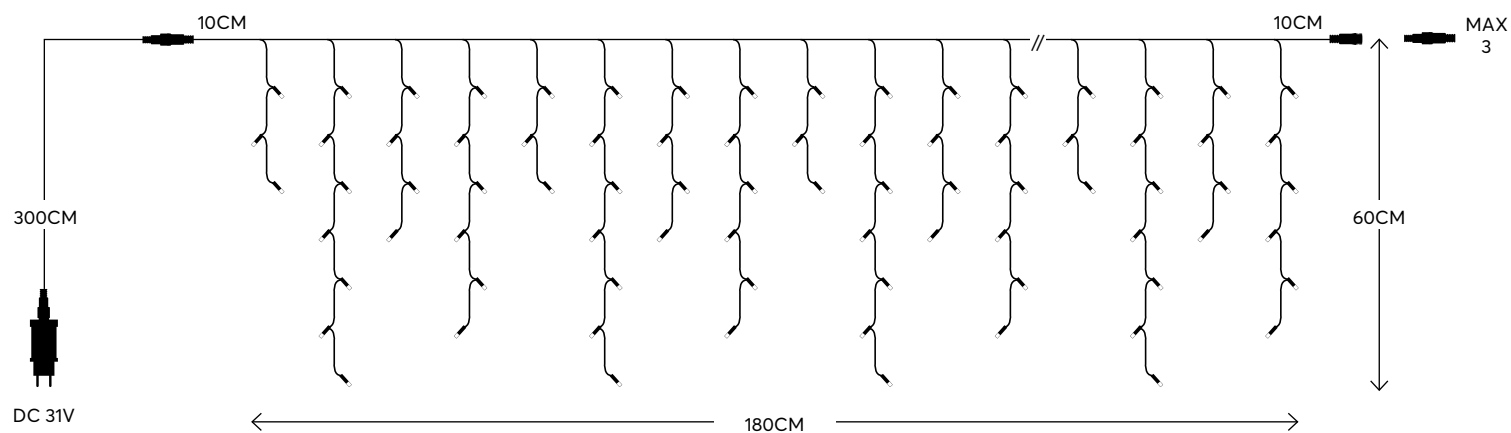

WHITE
ΛΕΥΚΟ

7500-8500 KELVIN

TRANSPARENT CABLE

ΔΙΑΦΑΝΟ ΚΑΛΩΔΙΟ