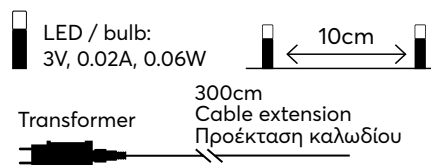

WHITE
ΛΕΥΚΟ 7500-8500 KELVIN

TRANSPARENT CABLE
ΔΙΑΦΑΝΟ ΚΑΛΩΔΙΟ

Snowflake program

Πρόγραμμα Χιονόπτωσης

For indoor & outdoor use
Για εσωτερική & εξωτερική χρήση

CODE	BARCODE	LED	MAX WATT	TOTAL CABLE SIZE	PACKING	MOQ
600-11456	5 207227 185144	240 20 Lines x 12	3.6W	200 cm	1/12	1 2202 23 00

WARM WHITE
ΘΕΡΜΟ ΛΕΥΚΟ 2200-2300 KELVIN

TRANSPARENT CABLE
ΔΙΑΦΑΝΟ ΚΑΛΩΔΙΟ

Snowflake program

Πρόγραμμα Χιονόπτωσης