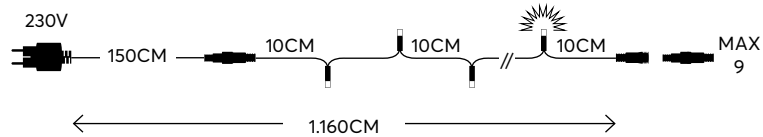

BLUE
ΜΠΛΕ X 90 PCS

10000 KELVIN

WHITE
ΛΕΥΚΟ X 10 PCS

6000-10000 KELVIN

GREEN CABLE

ΠΡΑΣΙΝΟ ΚΑΛΩΔΙΟ

100 LED
(5mm)

600-11103
2202 23 00