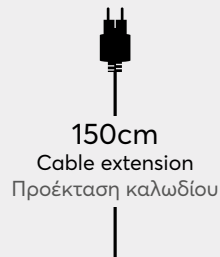

ROPE LIGHT DIAMETER: 10 MM
ΔΙΑΜΕΤΡΟΣ ΦΩΤΟΣΩΛΗΝΑ: 10 MM

LAMP DIRECTION: HORIZONTAL
ΔΙΑΤΑΞΗ ΛΑΜΠΤΗΡΑ: ΟΡΙΖΟΝΤΙΑ

LED: 3V - 0.01A - 0.03W

W
MAX 17W

10 (MIN 1)

IP44

LED rope light blister with multifunctions

Blister LED φωτισωλήνα με πρόγραμμα