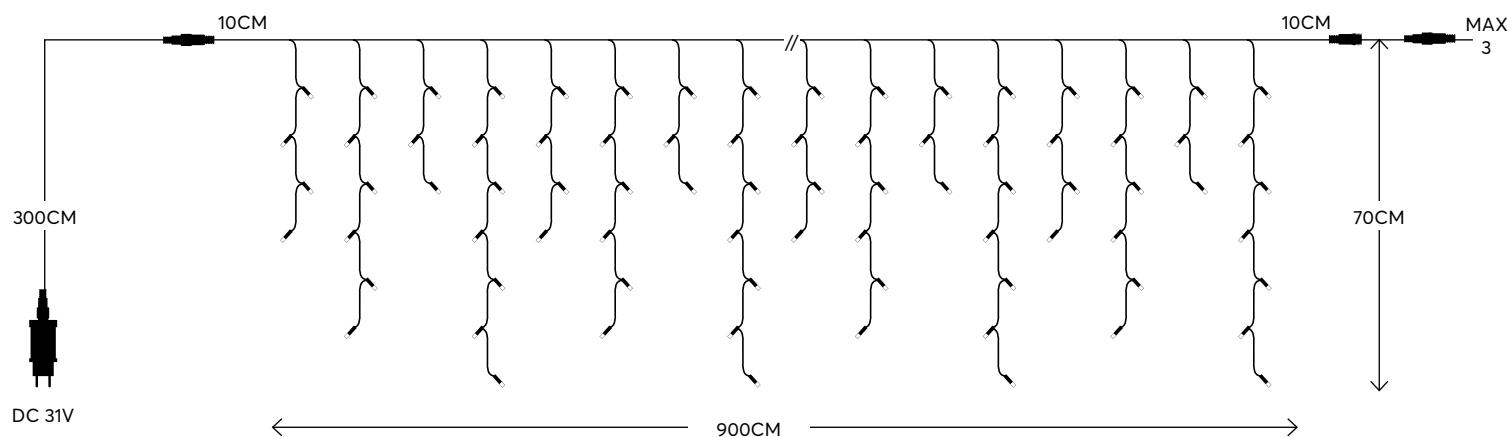

WARM WHITE
ΘΕΡΜΟ ΛΕΥΚΟ

2200-3000 KELVIN

TRANSPARENT CABLE

ΔΙΑΦΑΝΟ ΚΑΛΩΔΙΟ