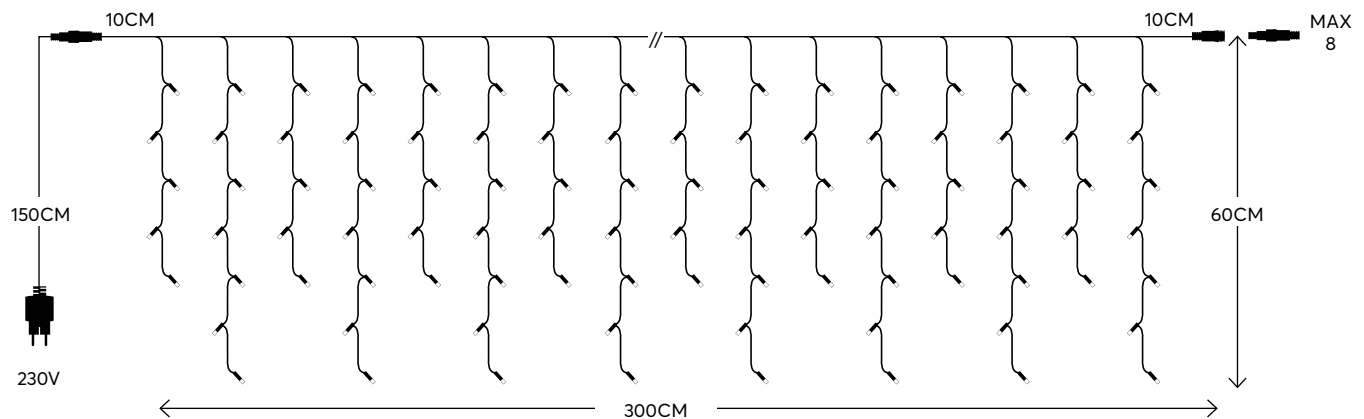

144 LED
(5mm)

24 x 5/7 LED
LINES
ΓΡΑΜΜΕΣ

600-11118

2202 30 00

W
MAX 10.6W

8 (MIN 1)

5 206139 090690