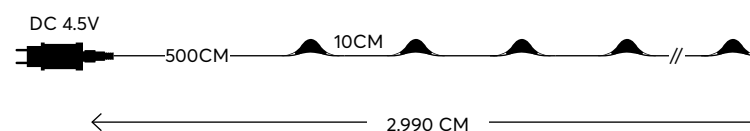

W

MAX 3.6W 60 (MIN 1)

5 207227 027024