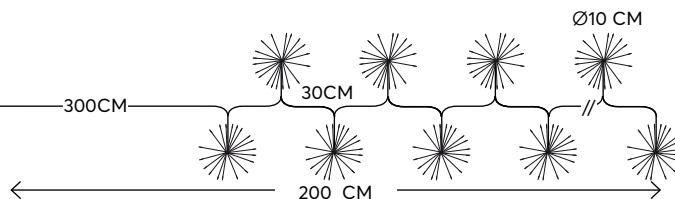

TRANSPARENT CABLE
ΔΙΑΦΑΝΟ ΚΑΛΩΔΙΟ

with timer
με χρονοδιακόπτη

METALLIC BOUQUET
ΜΕΤΑΛΛΙΚΟ ΜΠΟΥΚΕΤΑΚΙ

120
mini LED

600-11459
2202 06 60

WARM WHITE
ΘΕΡΜΟ ΛΕΥΚΟ
2500-2800 KELVIN

TRANSPARENT CABLE
ΔΙΑΦΑΝΟ ΚΑΛΩΔΙΟ