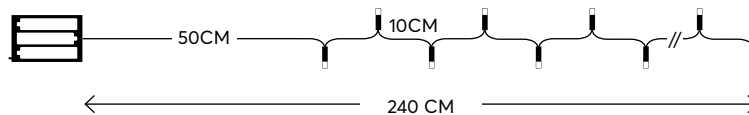

WARM WHITE
ΘΕΡΜΟ ΛΕΥΚΟ

2200-2800 KELVIN

GREEN CABLE

ΠΡΑΣΙΝΟ ΚΑΛΩΔΙΟ

20 LED
(5mm)

600-11141

2202 01 46