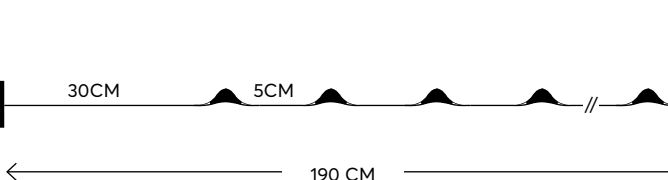

WARM WHITE
ΘΕΡΜΟ ΛΕΥΚΟ
2500-2800 KELVIN

SILVER WIRE
ΑΣΗΜΙ ΧΑΛΚΟΣ

GOLD BALL
ΧΡΥΣΗ ΜΠΑΛΑ

36
mini LED

600-11287
2202 05 50

3*AA