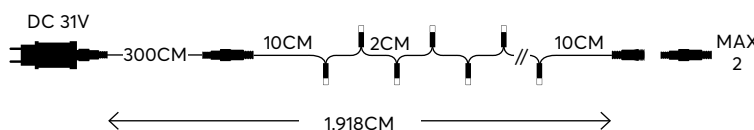

800 LED
(3mm)

600-11303
2202 28 00

W
MAX 12W 4 (MIN 1)
5 | 207227 | 055485

1300 LED
(3mm)

600-11304
2202 39 00