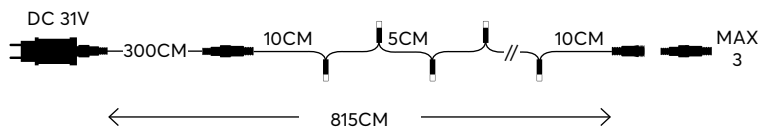

WARM WHITE
ΘΕΡΜΟ ΛΕΥΚΟ

2200-2300 KELVIN

TRANSPARENT CABLE
ΔΙΑΦΑΝΟ ΚΑΛΩΔΙΟ

100 LED
(3mm)

600-11320
2202 07 30

W
MAX 3.6W 48 (MIN 1)

5 206139 045980

300 LED
(3mm)

600-11324
2202 18 85