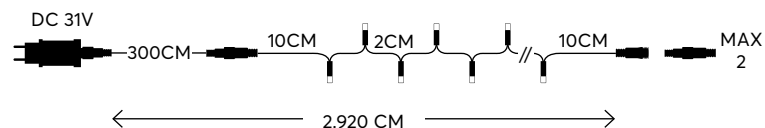

1300 LED
(3mm)

600-11313
2202 39 00