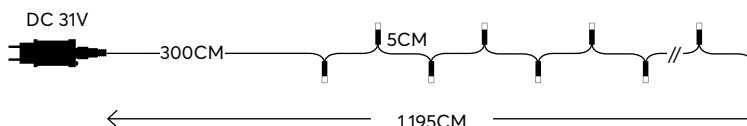

180 LED
(3mm)

600/601-11521
2202 11 00

W
MAX 3.6W 36 (MIN 1)
5 206139 046482

WARM WHITE
ΘΕΡΜΟ ΛΕΥΚΟ

2200-2300 KELVIN

GREEN CABLE
ΠΡΑΣΙΝΟ ΚΑΛΩΔΙΟ

with 8 functions twinkle
με 8 προγράμματα

240 LED
(3mm)