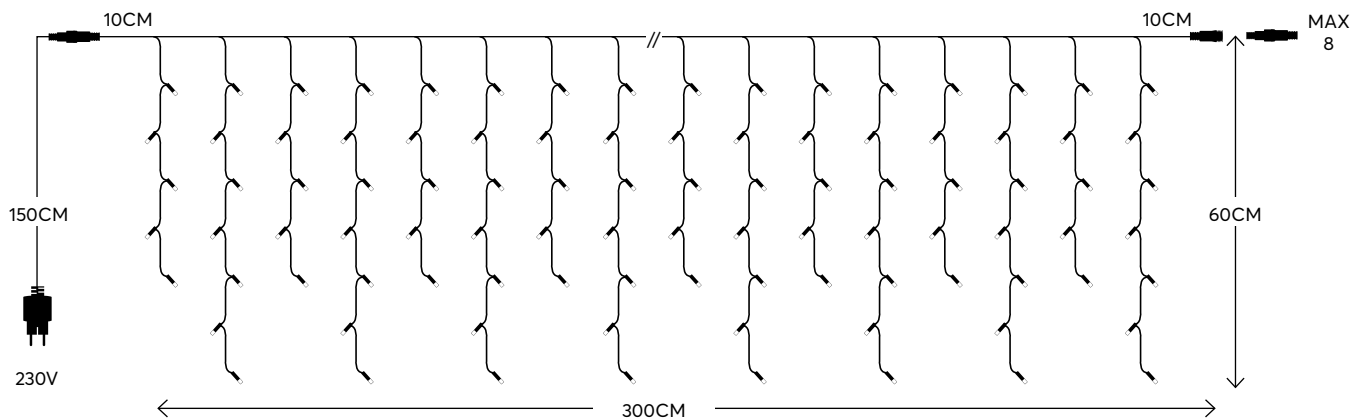

WHITE
ΛΕΥΚΟ

7500-8500 KELVIN

GREEN CABLE

ΠΡΑΣΙΝΟ ΚΑΛΩΔΙΟ