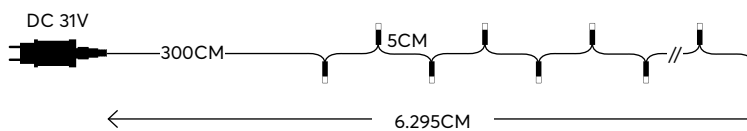

WHITE
ΛΕΥΚΟ

7500-8500 KELVIN

GREEN CABLE

ΠΡΑΣΙΝΟ ΚΑΛΩΔΙΟ

1200 LED
(3mm)

600-11348
2202 40 90