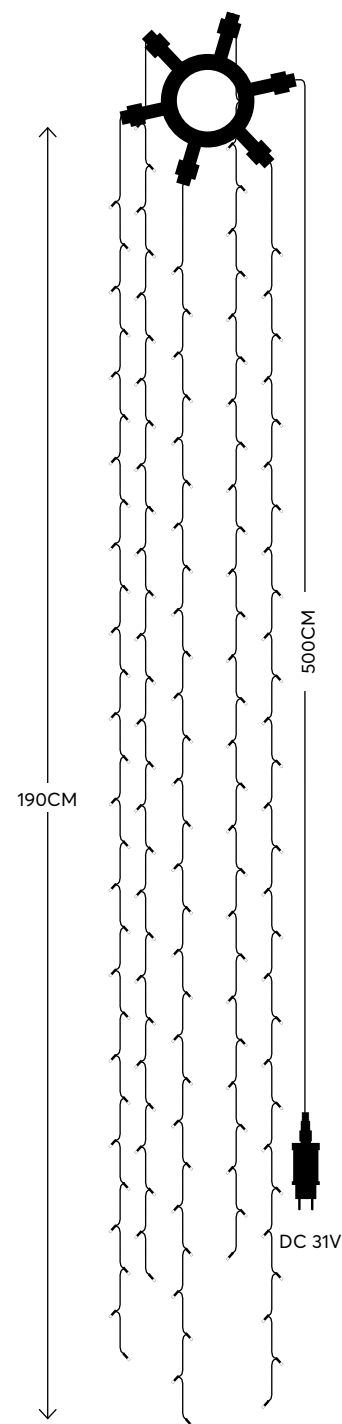

27 LED LINES

600-11782
2202 286 00

W
MAX 25W

24
(MIN 1)

5 207227 185014

Me flat καλώδιο που δεν μπλέκεται!

tangle FREE

Me flat καλώδιο που δεν μπλέκεται!