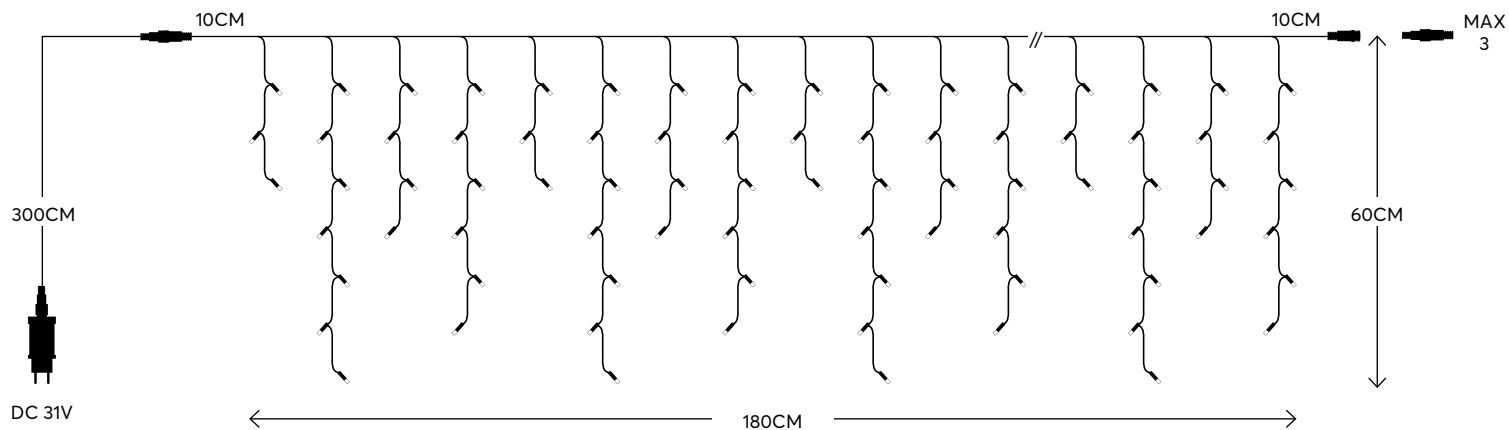

5 207227 023149

WARM WHITE
ΘΕΡΜΟ ΛΕΥΚΟ

2200-2300 KELVIN

TRANSPARENT CABLE

ΔΙΑΦΑΝΟ ΚΑΛΩΔΙΟ

100 LED
(3mm)

20 x 3/7/4/6 LED
LINES
ΓΡΑΜΜΕΣ

600/601-11351
2202 09 50