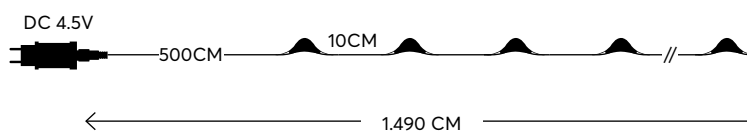

Glow

decoration

BLUE
ΜΠΛΕ

10000 KELVIN

SILVER WIRE

ΑΣΗΜΙ ΧΑΛΚΟΣ

100
mini LED

600-11722
2202 07 15