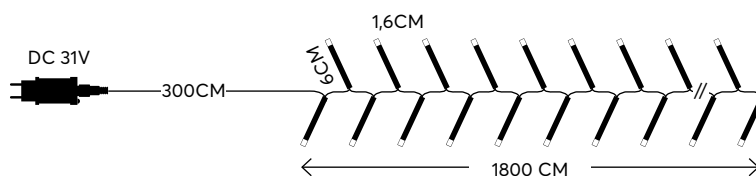

WARM WHITE
ΘΕΡΜΟ ΛΕΥΚΟ

2200-2300 KELVIN

TRANSPARENT CABLE
ΔΙΑΦΑΝΟ ΚΑΛΩΔΙΟ

with 8 functions twinkle
με 8 προγράμματα

Cluster

1152 LED
(3mm)

600-11343
2202 38 90