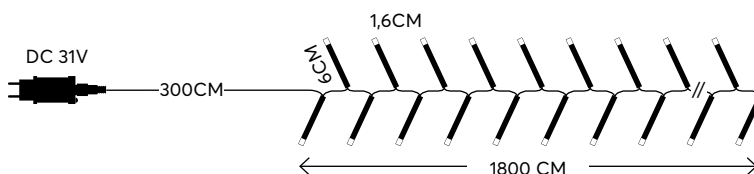

W
MAX 7.2W 12 (MIN 1)

5 206139 051684

1152 LED
(3mm)

600-11341
2202 38 90

W
MAX 7.2W 6 (MIN 1)

5 206139 051691