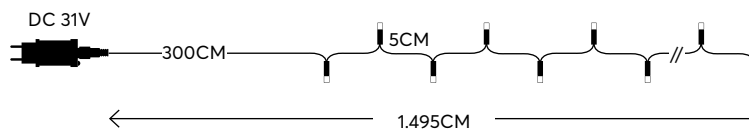

OPAL MULTI
ΧΡΩΜΑΤΙΣΤΟ ΟΠΑΛ

N/A KELVIN

TRANSPARENT CABLE

ΔΙΑΦΑΝΟ ΚΑΛΩΔΙΟ

with 8 functions twinkle

με 8 προγράμματα

240 LED
(3mm)

600-11586
2202 13 50