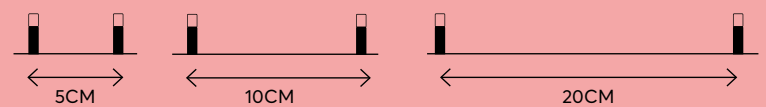

WATCH THE VIDEO
ΔΕΙΤΕ TO VIDEO

String LED lights with decoration,
transformer powered

LED σειρές με διακοσμητικά
και μετασχηματιστή

LED / bulb:
3V-0,02A-0,06W

31V
Transformer
Μετασχηματιστής

LED
Durable and
energy-saving lights