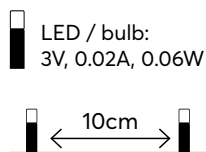

For indoor & outdoor use
Για εσωτερική & εξωτερική χρήση