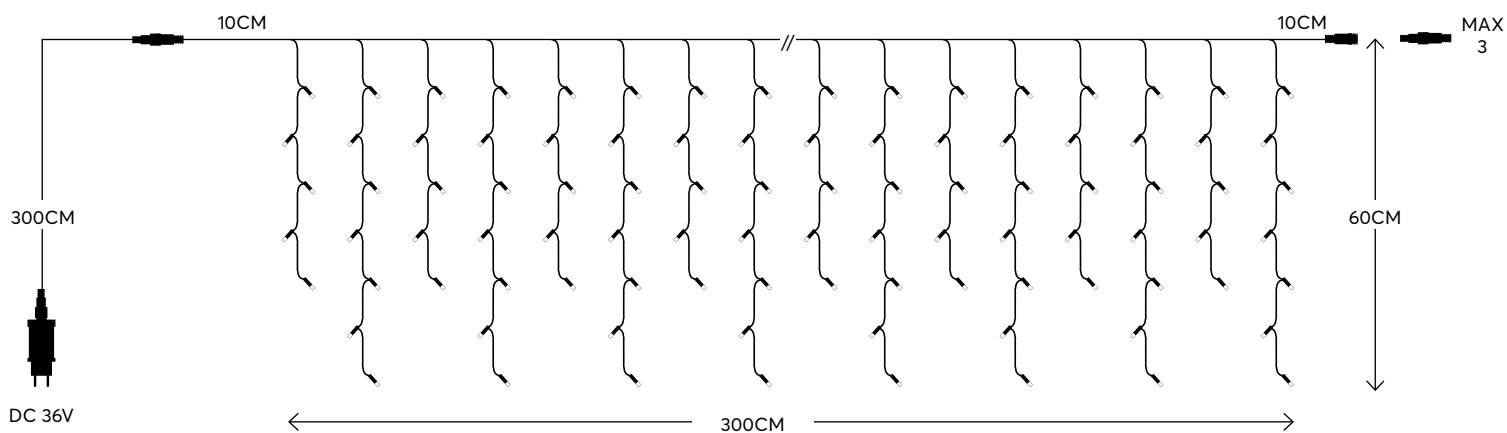

MULTI ΧΡΩΜΑΤΙΣΤΟ

N/A KELVIN

TRANSPARENT CABLE

ΔΙΑΦΑΝΟ ΚΑΛΩΔΙΟ

with 8 functions twinkle
με 8 προγράμματα