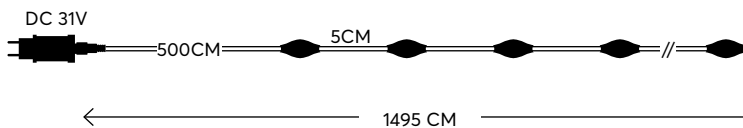

200
mini LED

600-11755

2202 13 50