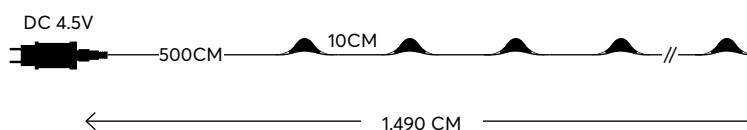

με 11 προγράμματα

100
mini LED

600-11742

2202 08 50

Glow
decoration

Mini LED lights with copper wire
"Octopus" and Curtain

Μini LED σε καλώδιο χαλκού
"Χταπόδι" και Κουρτίνα

LED / bulb:
3V