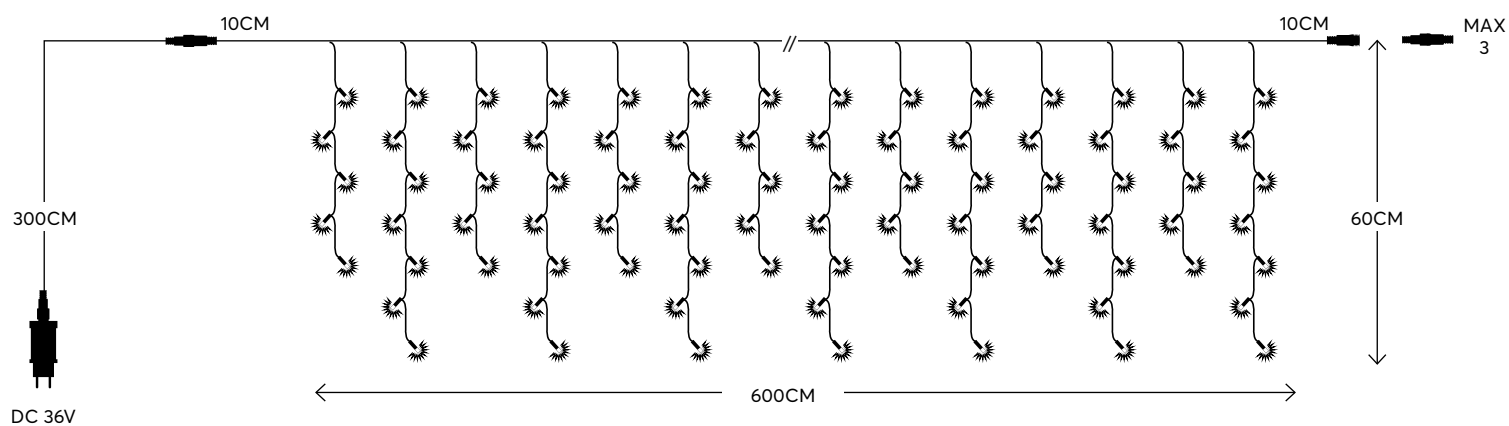

288 LED
(5mm)

48 x 5/7 LED
LINES
ΓΡΑΜΜΕΣ

600-11352

2202 29 00

W
MAX 7.2W

24 (MIN 1)

5 207227 136207