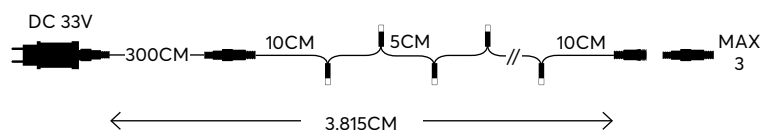

GREEN CABLE
ΠΡΑΣΙΝΟ ΚΑΛΩΔΙΟ

300 LED
(3mm)

600-11318
2202 16 00

W

MAX 8.4W 12 (MIN 1)

5 206139 090812

700 LED
(3mm)

600-11338
2202 29 90