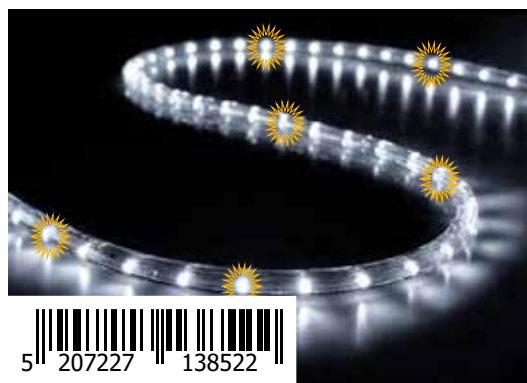

30 LED / M
WHITE
ΛΕΥΚΟ
6000 KELVIN

+
6 FLASH LED / M
WARM WHITE
ΘΕΡΜΟ ΛΕΥΚΟ
2700-3000 KELVIN

600-22241

2202 155 00