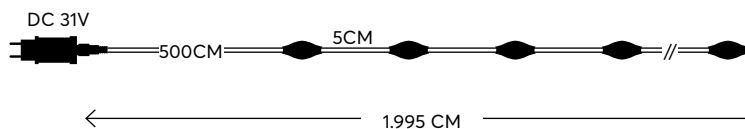

DAYLIGHT

2500-2800 KELVIN

GREEN CABLE

ΠΡΑΣΙΝΟ ΚΑΛΩΔΙΟ

with 8 functions twinkle

με 8 προγράμματα

Με flat καλώδιο που
δεν μπλέκεται!

tangle FREE

300
mini LED

600-11761

2202 17 50