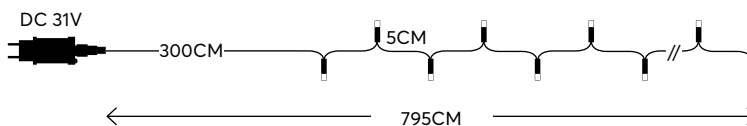

WHITE
ΛΕΥΚΟ

7500-8500 KELVIN

TRANSPARENT CABLE

ΔΙΑΦΑΝΟ ΚΑΛΩΔΙΟ

with 8 functions twinkle

με 8 προγράμματα

100 LED
(3mm)

600-11560
2202 07 30