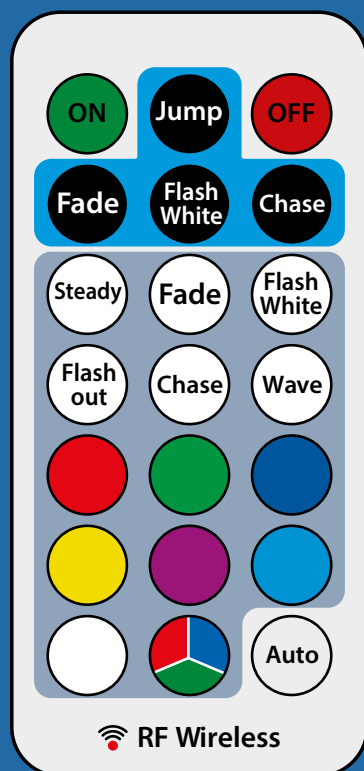

SYNCHRONOUS

Οι LED σειρές και κουρτίνα, ελέγχονται εύκολα με τηλεχειριστήριο και συγχρονίζονται σύμφωνα με τη διάθεσή σας! Μπορείτε να επιλέξετε ανάμεσα σε πολλά προγράμματα τα οποία εναλλάσσονται χρωματικά, αλλά και εντάσεις ή ταχύτητα φωτισμού.

The LED lines and curtain, can easily be controlled with remote control and synchronize according to your mood! You can choose among many programmes which alternate in color, volume and speed of illumination.

The lights illuminate steadily and permanently, with one color of your choice.
Τα λαμπάκια φωτίζουν σταθερά και μόνιμα, με το χρώμα της επιλογής σας.

The lights increase and decrease their brightness, with the same color of your choice.
Τα λαμπάκια αυξομειώνουν τη φωτεινότητά τους, με το ίδιο χρώμα της επιλογής σας.

The lights illuminate steadily and permanently, with one color of your choice, while some of them will flash with white color.
Τα λαμπάκια φωτίζουν σταθερά και μόνιμα, με το χρώμα της επιλογής σας, ενώ παράλληλα κάποια από αυτά θα αναβοσβήνουν με λευκό φως.

The lights illuminate steadily and permanently, with one color of your choice, while some of them will flash slowly with the same color.
Τα λαμπάκια φωτίζουν σταθερά και μόνιμα, με το χρώμα της επιλογής σας, ενώ παράλληλα κάποια από αυτά θα αναβοσβήνουν αργά με φως του ίδιου χρώματος.

The lights illuminate steadily and permanently, with one color of your choice, while some of them will flash in a row, with the same color.
Τα λαμπάκια φωτίζουν σταθερά και μόνιμα, με το χρώμα της επιλογής σας, ενώ παράλληλα κάποια από αυτά θα αναβοσβήνουν αργά και με τη σειρά, με φως του ίδιου χρώματος.

The lights increase and decrease their brightness, with the same color of your choice like a wave.
Τα λαμπάκια αυξομειώνουν τη φωτεινότητά τους, με το ίδιο χρώμα της επιλογής σας, σαν κυματισμός.

The lights run all the programmes one by one.
Τα λαμπάκια εκτελούν ένα προς ένα όλα τα προγράμματα.