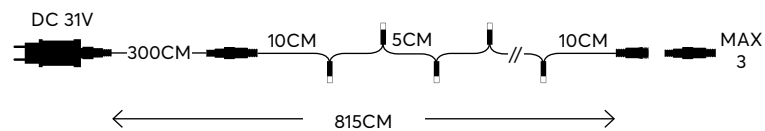

PURPLE
ΜΩΒ

550-570 KELVIN

GREEN CABLE

ΠΡΑΣΙΝΟ ΚΑΛΩΔΙΟ

100 LED
(3mm)

600-11334
2202 07 30

GREEN
ΠΡΑΣΙΝΟ

515-520 KELVIN