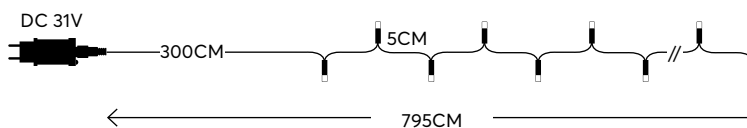

W

MAX 3.6W 48 (MIN 1)

5 206139 046314

180 LED
(3mm)

600/601-11522

2202 11 00