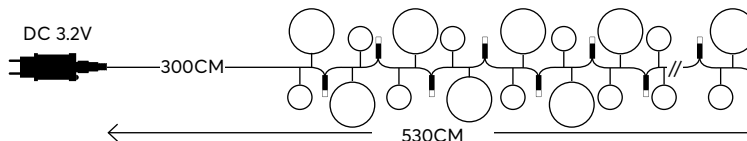

WARM WHITE
ΘΕΡΜΟ ΛΕΥΚΟ
2500-2800 KELVIN

TRANSPARENT CABLE
ΔΙΑΦΑΝΟ ΚΑΛΩΔΙΟ

PLASTIC BALL
ΠΛΑΣΤΙΚΗ ΜΠΑΛΑ

20 LED
(5mm)

600-11285
2202 14 56