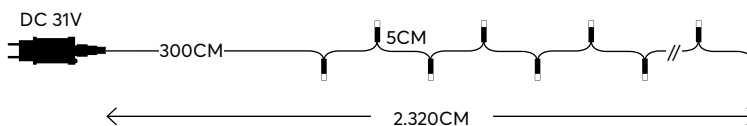

SOFT WHITE
ΑΠΑΛΟ ΛΕΥΚΟ

2700 KELVIN

GREEN CABLE
ΠΡΑΣΙΝΟ ΚΑΛΩΔΙΟ

with 8 functions twinkle
με 8 προγράμματα

400 LED
(3mm)

600-11553
2202 15 50

W
MAX 4W 24 (MIN 1)

5 207227 189005