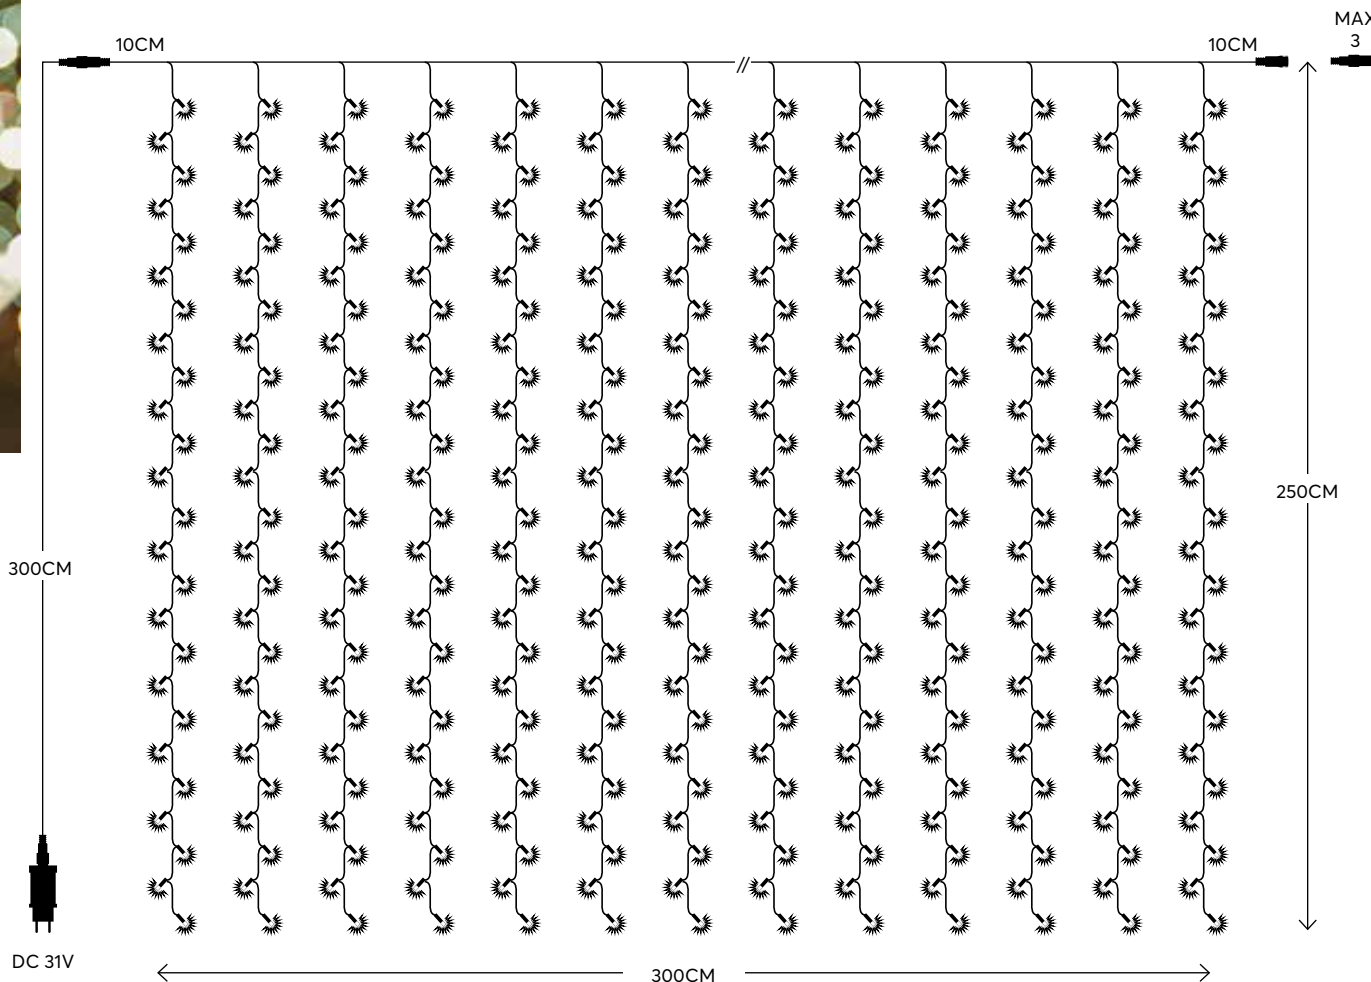

WARM WHITE
ΘΕΡΜΟ ΛΕΥΚΟ

2200-2300 KELVIN

TRANSPARENT CABLE

ΔΙΑΦΑΝΟ ΚΑΛΩΔΙΟ

ONLY FLASH
MONO FLASH