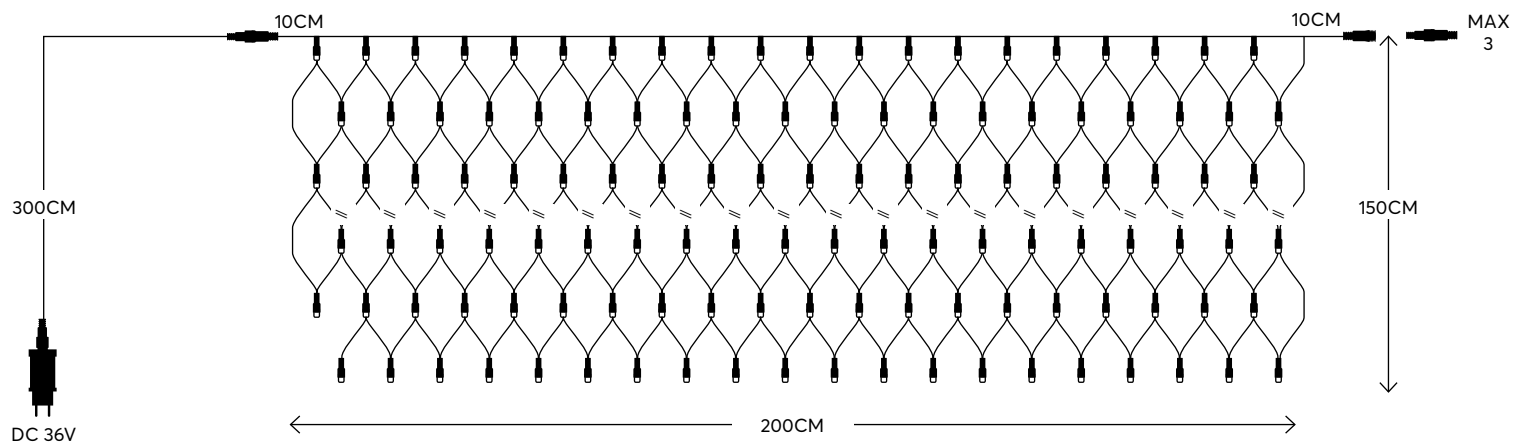

WARM WHITE
ΘΕΡΜΟ ΛΕΥΚΟ X 216 PCS

2200-2300 KELVIN

WHITE
ΛΕΥΚΟ X 24 PCS

7500-8500 KELVIN

FLASH

GREEN CABLE
ΠΡΑΣΙΝΟ ΚΑΛΩΔΙΟ