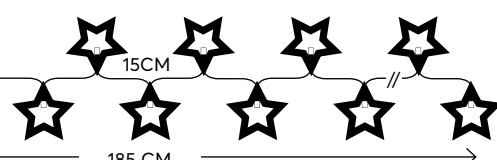

WOODEN STAR
ΞΥΛΙΝΟ ΑΣΤΕΡΙ

10 LED
(5mm)

600-11188
2202 03 50

3*AA

50CM

W

MAX 0.6W

24 (MIN 1)