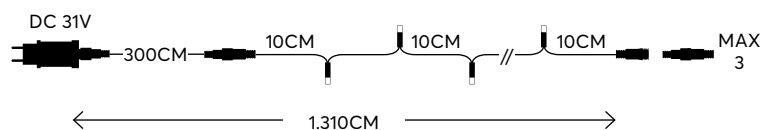

2500-2800 KELVIN

GREEN CABLE

ΠΡΑΣΙΝΟ ΚΑΛΩΔΙΟ

100 LED
(3mm)

600-11831

2202 08 11

W

MAX 3.6W 48 (MIN 1)