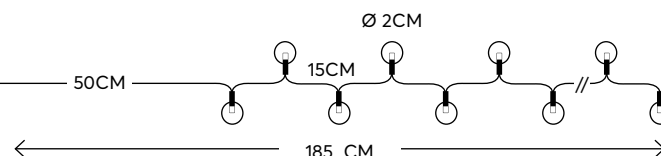

FABRIC BALL
ΥΦΑΣΜΑΤΙΝΗ ΜΠΑΛΑ

10 LED
(5mm)

600-11246
2202 04 50

WARM WHITE
ΘΕΡΜΟ ΛΕΥΚΟ
2400-2700 KELVIN

TRANSPARENT CABLE
ΔΙΑΦΑΝΟ ΚΑΛΩΔΙΟ

ACRYLIC BALL
ΑΚΡΥΛΙΚΗ ΜΠΑΛΑ

10 LED
(5mm)

600-11248
2202 02 50