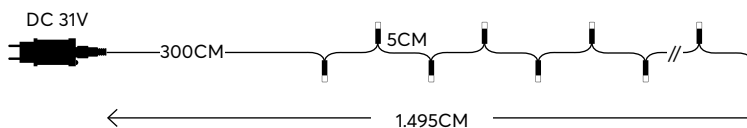

600/601-11520
2202 11 00

W
MAX 3.6W 36 (MIN 1)
5 206139 046468

WHITE
ΛΕΥΚΟ

7500-8500 KELVIN

GREEN CABLE
ΠΡΑΣΙΝΟ ΚΑΛΩΔΙΟ

with 8 functions twinkle
με 8 προγράμματα

240 LED
(3mm)

600-11530
2202 12 00