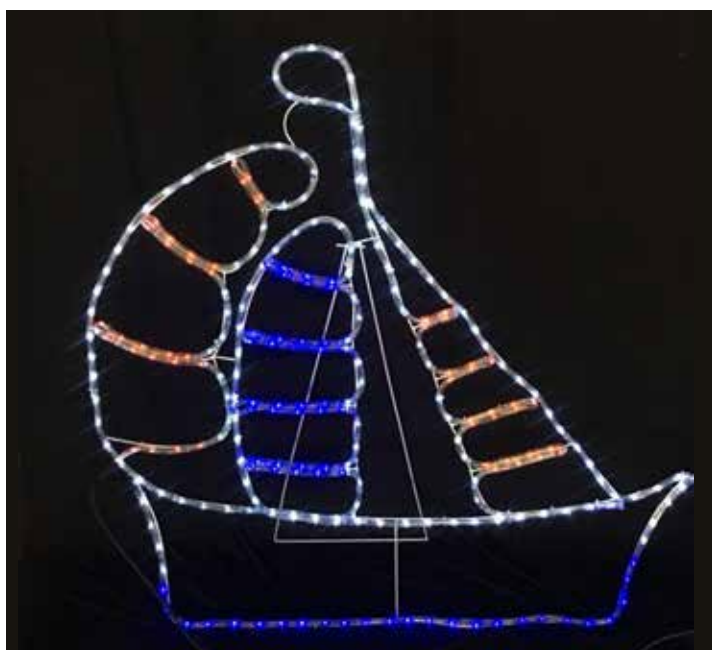

WHITE / ΛΕΥΚΟ
RED / ΚΟΚΚΙΝΟ
BLUE / ΜΠΛΕ

6000-10000 KELVIN
1000 KELVIN
11000 KELVIN

106 X 104 CM

with multifunction
με πρόγραμμα

METERS ROPE LIGHT / ΜΕΤΡΑ ΦΩΤΟΣΩΛΗΝΑ: 11M
WATT / METER: 3.4W

264 LED

600-20102
2202 39 00

230V

150 CM

1100 CM