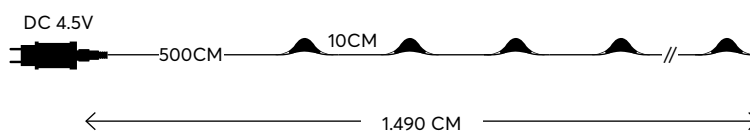

PINK
POZ

1422 KELVIN

SILVER WIRE

ΑΣΗΜΙ ΧΑΛΚΟΣ

100
mini LED

600-11733

2202 07 15