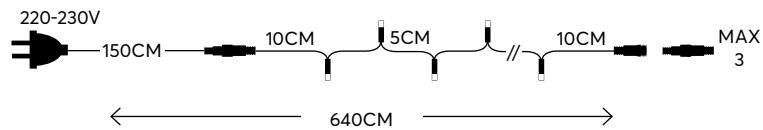

W
MAX 23W 32 (MIN 1)
5 206139 099907