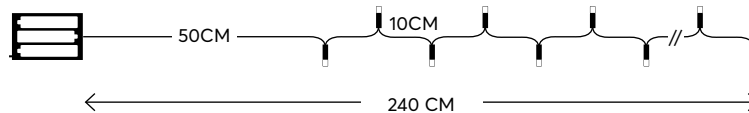

2500-2800 KELVIN

GREEN CABLE

ΠΡΑΣΙΝΟ ΚΑΛΩΔΙΟ

with 8 functions twinkle & timer

με 8 προγράμματα & χρονοδιακόπτη

20 LED
(5mm)

600-11151

2202 03 08