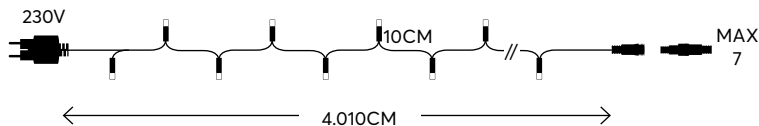

RGBW

400 LED
(5mm)

WHITE CABLE

ΛΕΥΚΟ ΚΑΛΩΔΙΟ

600-11925

2202 111 00