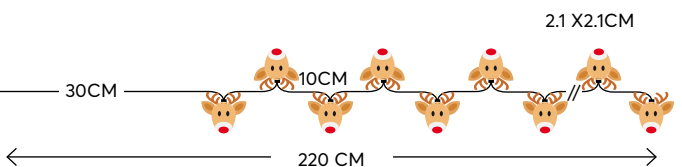

WARM WHITE
ΘΕΡΜΟ ΛΕΥΚΟ

2500-2800 KELVIN

SILVER WIRE

ΑΣΗΜΙ ΧΑΛΚΟΣ

ACRYLIC REINDEER
ΑΚΡΥΛΙΚΟ ΕΛΑΦΑΚΙ

10 micro
LED

600-11229

2202 03 30

2*AA

30CM