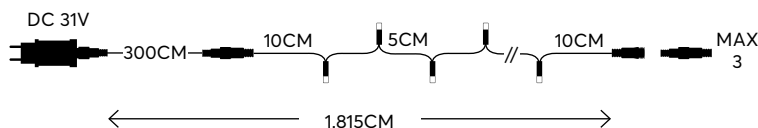

W

MAX 8.4W 12 (MIN 1)

5 207227 090660