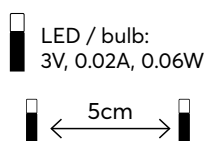

31V & 33V
Transformer

300cm
Cable extension