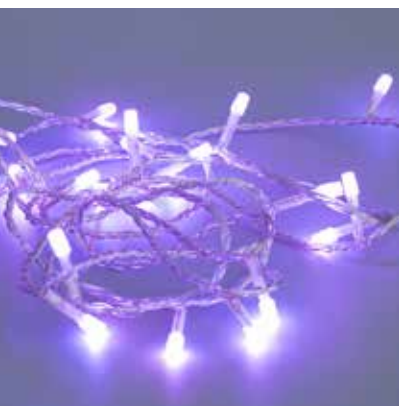

LED Synchronous line PVC

LED Synchronous σειρά PVC

Technology mode

SCAN ME

WATCH THE VIDEO
ΔΕΙΤΕ ΤΟ VIDEO

RGBW

TRANSPARENT CABLE

ΔΙΑΦΑΝΟ ΚΑΛΩΔΙΟ

COMPATIBLE ONLY WITH THE TRANSFORMER 600-11921
ΣΥΜΒΑΤΑ ΜΟΝΟ ΜΕ ΤΟΝ ΜΕΤΑΣΧΗΜΑΤΙΣΤΗ 600-11921

300 LED
(5mm)

600-11923
2202 53 46

W

MAX 40W 8 (MIN 1)

5 207227 185076