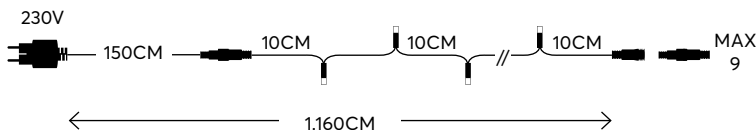

100 LED
(5mm)

600-11111
2202 21 00