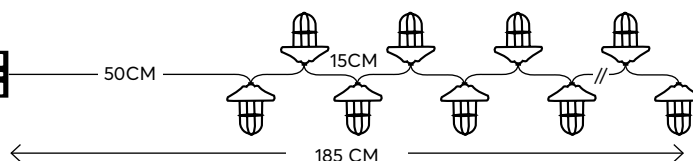

WARM WHITE
ΘΕΡΜΟ ΛΕΥΚΟ
2500-2800 KELVIN

TRANSPARENT CABLE
ΔΙΑΦΑΝΟ ΚΑΛΩΔΙΟ

METALLIC LANTERN
ΜΕΤΑΛΛΙΚΟ ΦΑΝΑΡΑΚΙ

10 LED
(5mm)

600-11272
2202 05 20

3*AA