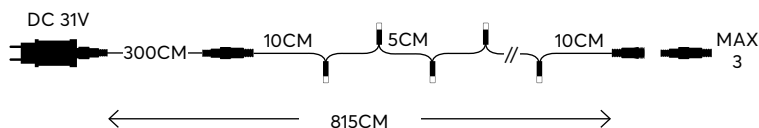

GREEN
ΠΡΑΣΙΝΟ

515-520 KELVIN

GREEN CABLE

ΠΡΑΣΙΝΟ ΚΑΛΩΔΙΟ

100 LED
(3mm)

600-11336

2202 07 30