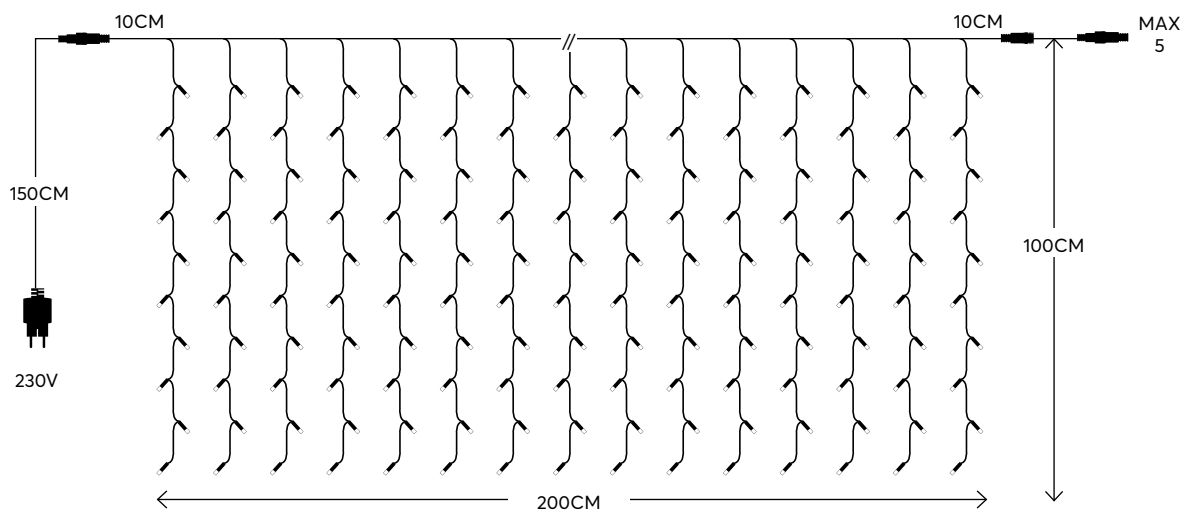

5 206139 090690

LED lights curtain with rubber wire, connectable

Led κουρτίνα με καουτσούκ καλώδιο, επεκτεινόμενη

WHITE
ΛΕΥΚΟ

6000-10000 KELVIN

GREEN CABLE
ΠΡΑΣΙΝΟ ΚΑΛΩΔΙΟ

200 LED
(5mm)

20 x 10 LED
LINES
ΓΡΑΜΜΕΣ