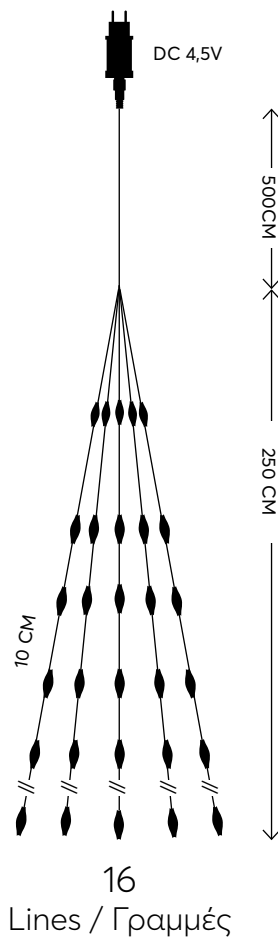

WARM WHITE
ΘΕΡΜΟ ΛΕΥΚΟ

2200-2500 KELVIN

COPPER WIRE
ΜΠΡΟΝΖΕ ΧΑΛΚΟΣ

400
mini LED

16 LED LINES

600-11715
2202 13 00

W
MAX 6W

■
60 (MIN 1)