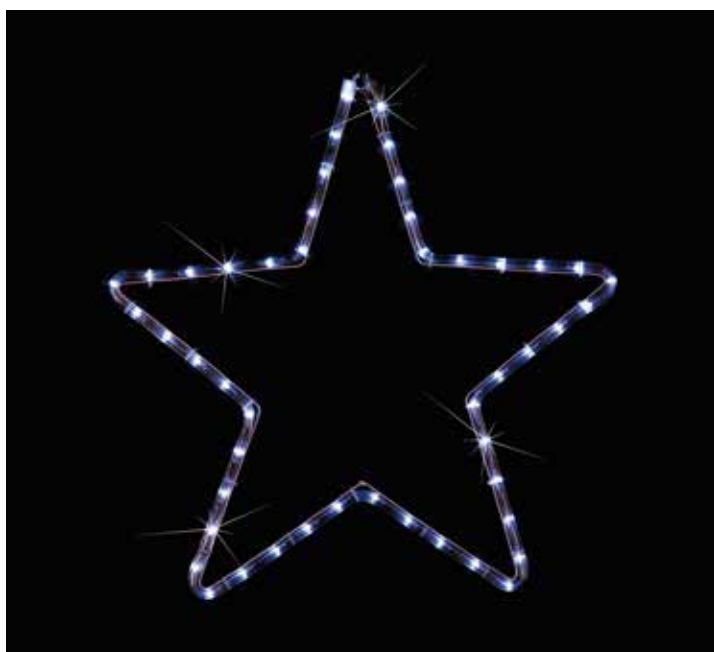

8000-12000 KELVIN

29 X 32 CM

METERS ROPE LIGHT / ΜΕΤΡΑ ΦΩΤΟΣΩΛΗΝΑ: 1M
WATT / METER: 4W

24 LED

600-20200

2202 06 20

230V

150 CM