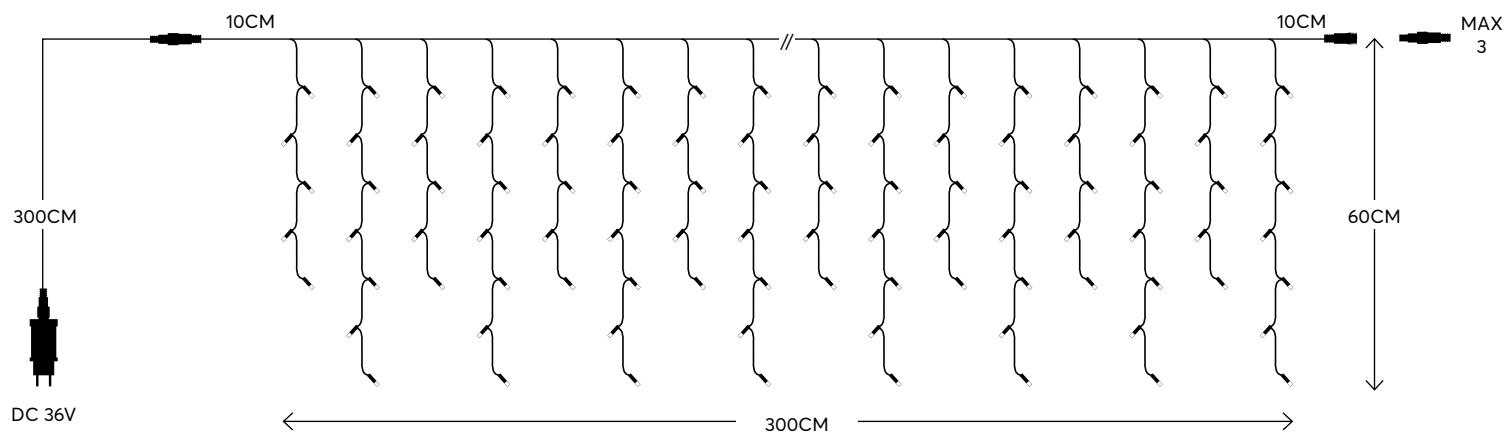

144 LED
(3mm)

24 x 5/7 LED
LINES
ΓΡΑΜΜΕΣ

600-11368

2202 13 50

W
MAX 6W

24 (MIN 1)