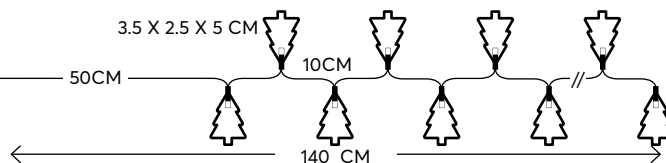

10 LED
(5mm)

600-11235
2202 03 20

WARM WHITE
ΘΕΡΜΟ ΛΕΥΚΟ
2200-2300 KELVIN

TRANSPARENT CABLE
ΔΙΑΦΑΝΟ ΚΑΛΩΔΙΟ

ACRYLIC TREE
ΑΚΡΥΛΙΚΟ ΔΕΝΤΡΑΚΙ

10 LED
(5mm)

600-11238
2202 03 20

2*AA