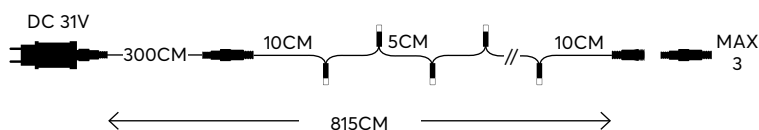

100 LED
(3mm)

600-11322
2203 07 30

RED
ΚΟΚΚΙΝΟ

620-625 KELVIN

GREEN CABLE
ΠΡΑΣΙΝΟ ΚΑΛΩΔΙΟ

100 LED
(3mm)

600-11333
2202 07 30

W
MAX 3.6W 48 (MIN 1)
5 207227 023057