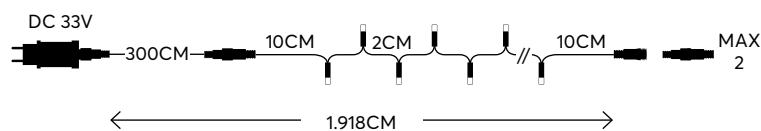

Glow

decoration

WARM WHITE
ΘΕΡΜΟ ΛΕΥΚΟ

2200-2300 KELVIN

TRANSPARENT CABLE
ΔΙΑΦΑΝΟ ΚΑΛΩΔΙΟ

800 LED
(3mm)

600-11328
2202 28 00

DAYLIGHT