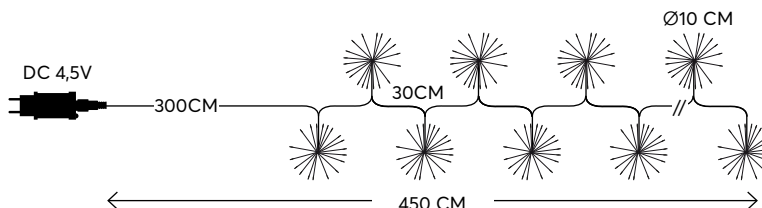

WARM WHITE
ΘΕΡΜΟ ΛΕΥΚΟ
2400-2700 KELVIN

SILVER WIRE
ΑΣΗΜΙ ΧΑΛΚΟΣ

METALLIC BOUQUET
ΜΕΤΑΛΛΙΚΟ ΜΠΟΥΚΕΤΑΚΙ

120
mini LED

600-11449

2202 10 85