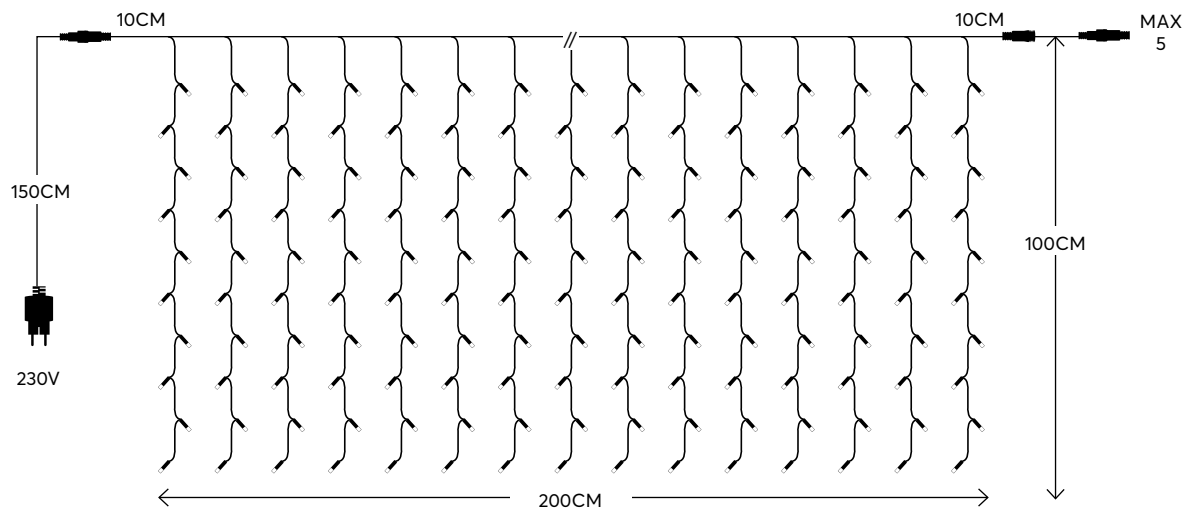

WARM WHITE
ΘΕΡΜΟ ΛΕΥΚΟ

2200-2300 KELVIN

GREEN CABLE
ΠΡΑΣΙΝΟ ΚΑΛΩΔΙΟ