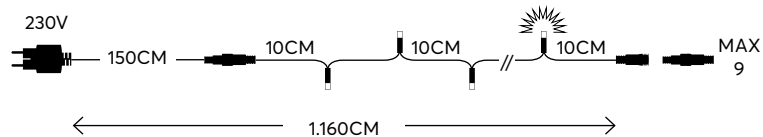

WARM WHITE X 90 PCS
ΘΕΡΜΟ ΛΕΥΚΟ

2500-2800 KELVIN

WHITE X 10 PCS
ΛΕΥΚΟ

6000-10000 KELVIN

GREEN CABLE

ΠΡΑΣΙΝΟ ΚΑΛΩΔΙΟ

100 LED
(5mm)

600-11107
2202 23 00