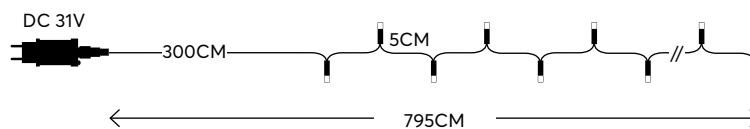

PURPLE
ΜΩΒ

550-570 KELVIN

GREEN CABLE

ΠΡΑΣΙΝΟ ΚΑΛΩΔΙΟ

with 8 functions twinkle
με 8 προγράμματα

100 LED
(3mm)

600-11504
2202 07 30

W
MAX 3.6W 48 (MIN 1)

5 206139 046369

240 LED
(3mm)

600-11534
2202 12 00