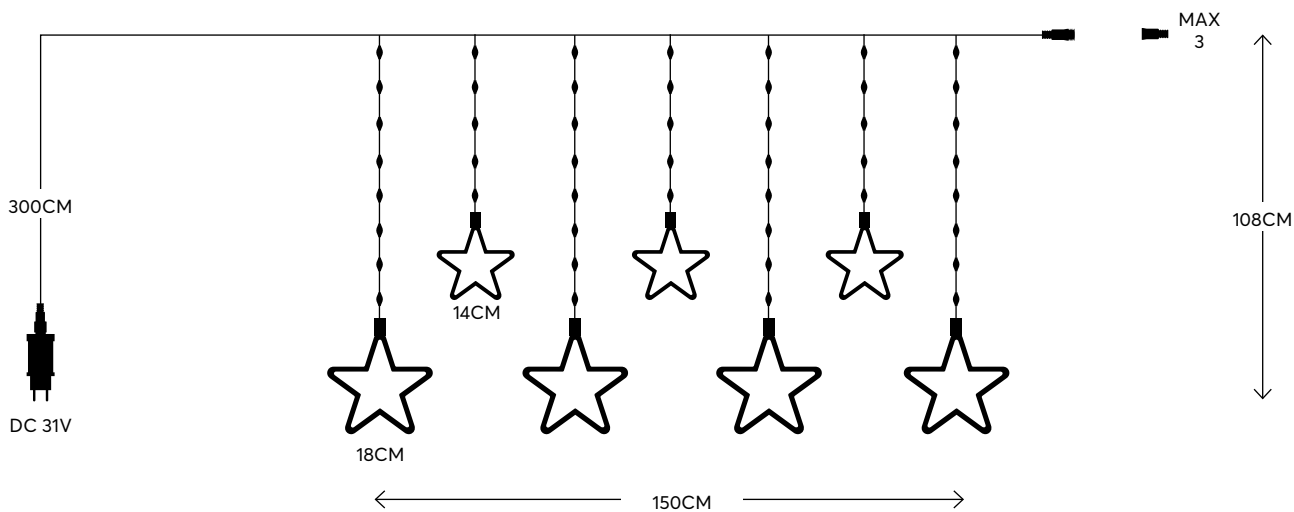

47
mini LED

7 LED LINES

600-11399

2202 22 00

W
MAX 3.6W

12 (MIN 1)