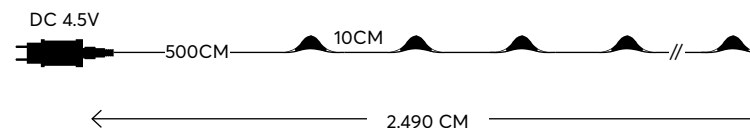

W
3.6W 60 (MIN 1)
5 207227 026997