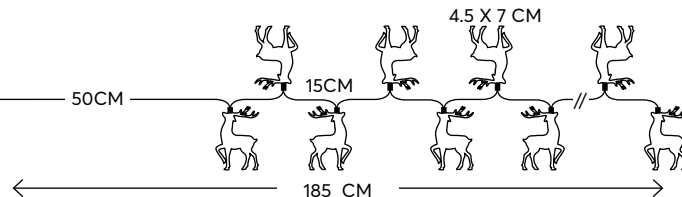

TRANSPARENT CABLE

ΔΙΑΦΑΝΟ ΚΑΛΩΔΙΟ

ACRYLIC REINDEER
ΑΚΡΥΛΙΚΟΣ ΤΑΡΑΝΔΟΣ

10 LED
(5mm)

600-11234

2202 03 75

2*AA

50CM