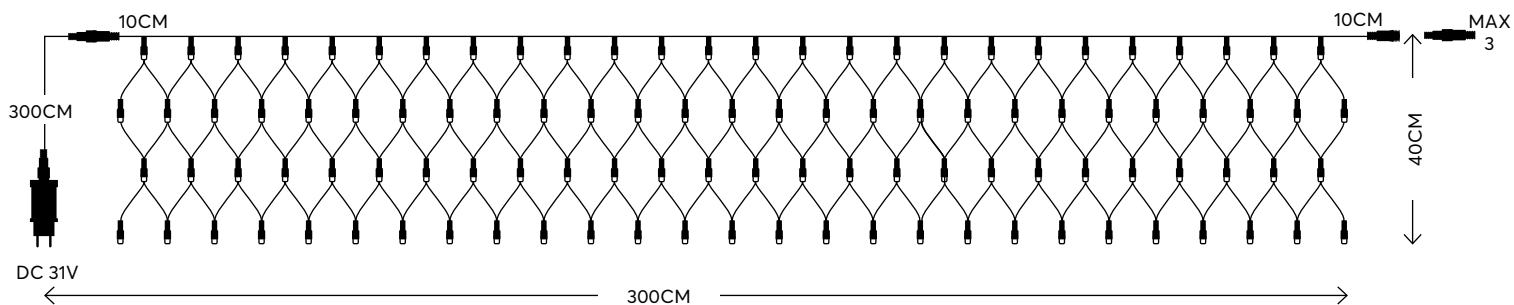

WARM WHITE
ΘΕΡΜΟ ΛΕΥΚΟ

2200-2300 KELVIN

GREEN CABLE
ΠΡΑΣΙΝΟ ΚΑΛΩΔΙΟ

120 LED
(3mm)

600-11383
2202 13 90

W
MAX 3.6W 24 (MIN 1)

Glow
decoration

Led octopus
connectable