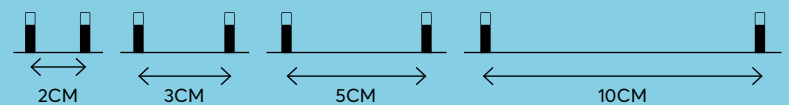

WATCH THE VIDEO
ΔΕΙΤΕ ΤΟ VIDEO

String LED lights, **connectable**

LED σειρές, **επεκτεινόμενες**

LED / bulb:
3V, 0.02A, 0.06W

LED
Durable and
energy-saving lights

Transformer
Μετασχηματιστής

300cm
Cable extension
Προέκταση καλωδίου