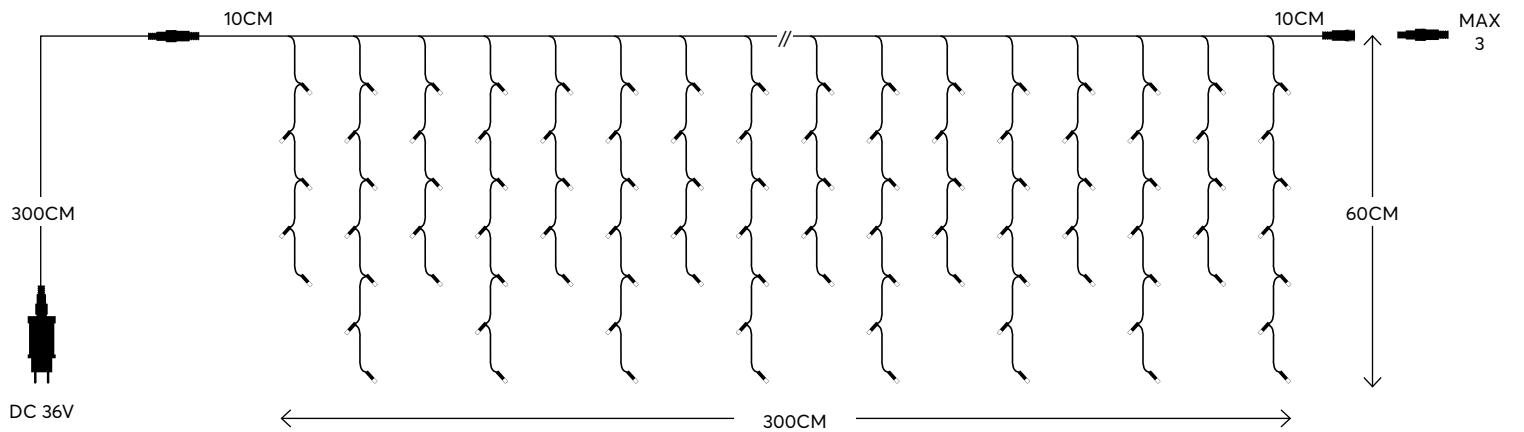

144 LED
(3mm)

24 x 5/7 LED
LINES
ΓΡΑΜΜΕΣ

600-11355

2202 12 50

W
MAX 6W

■
24 (MIN 1)

5 206139 046048