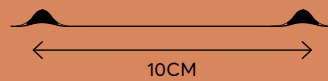

Glow
decoration

String mini LED lights with copper wire
and multifunctions

Μini LED σειρές σε καλώδιο χαλκού
με πρόγραμμα

with 8 functions twinkle
με 8 προγράμματα

LED / bulb:
3V