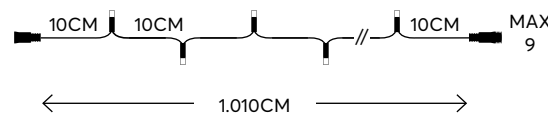

BLUE
ΜΠΛΕ
11000 KELVIN

GREEN CABLE
ΠΡΑΣΙΝΟ ΚΑΛΩΔΙΟ

String LED lights without plug
LED σε σειρά χωρίς παροχή

100 LED
(5mm)

600-11983

22021 18 50