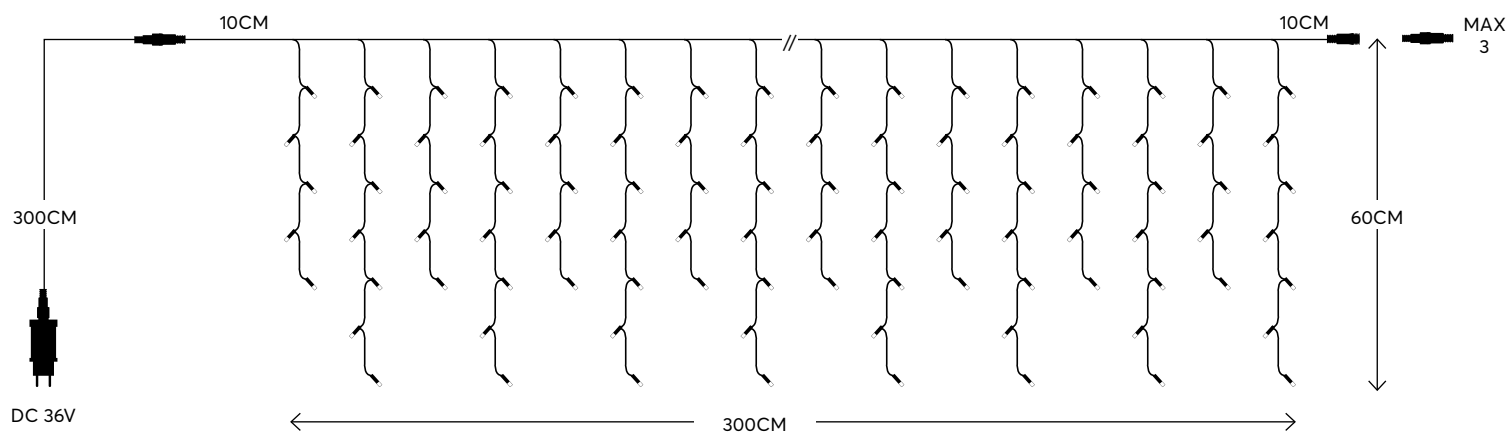

5 206139 046048

WHITE
ΛΕΥΚΟ

7500-8500 KELVIN

TRANSPARENT CABLE

ΔΙΑΦΑΝΟ ΚΑΛΩΔΙΟ

with 8 functions twinkle
με 8 προγράμματα

144 LED
(3mm)

24 x 5/7 LED
LINES
ΓΡΑΜΜΕΣ