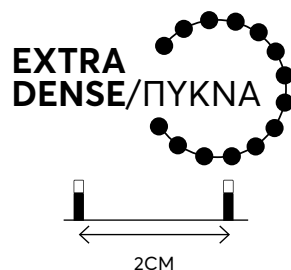

WARM WHITE
ΘΕΡΜΟ ΛΕΥΚΟ
2200-2300 KELVIN
GREEN CABLE
ΠΡΑΣΙΝΟ ΚΑΛΩΔΙΟ