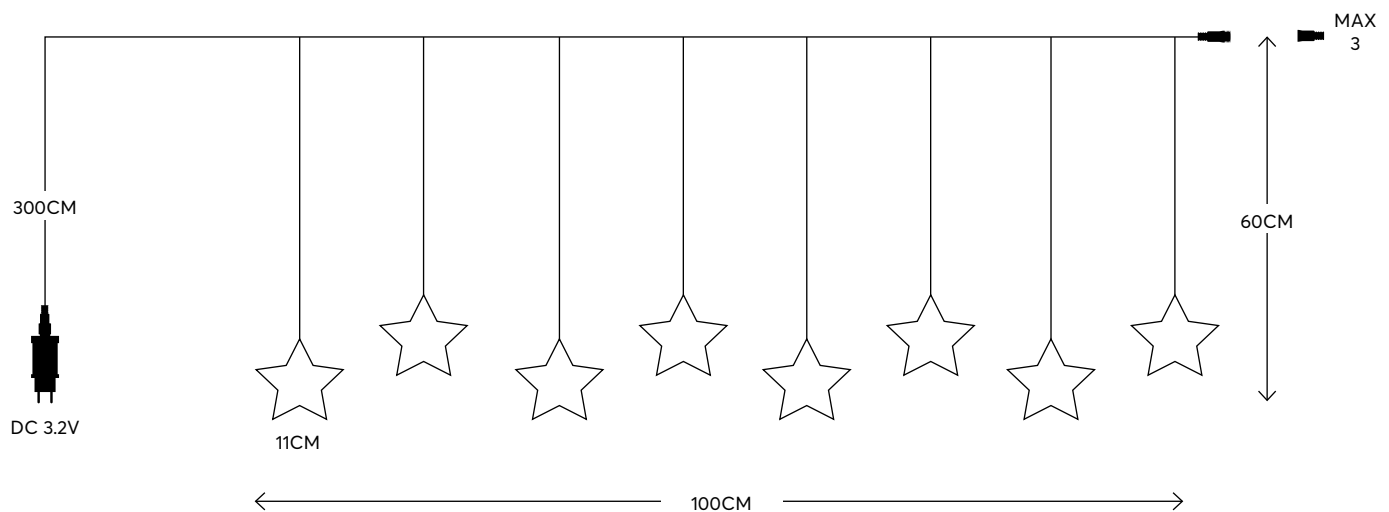

WARM WHITE
ΘΕΡΜΟ ΛΕΥΚΟ

2700 KELVIN

TRANSPARENT CABLE

ΔΙΑΦΑΝΟ ΚΑΛΩΔΙΟ