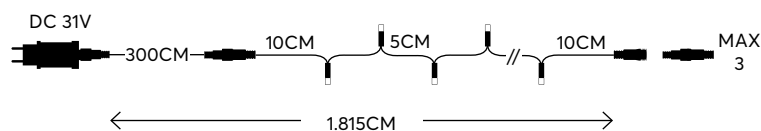

W

MAX 8.4W 12 (MIN 1)

5 206139 090812

700 LED
(3mm)

600-11338
2202 29 90