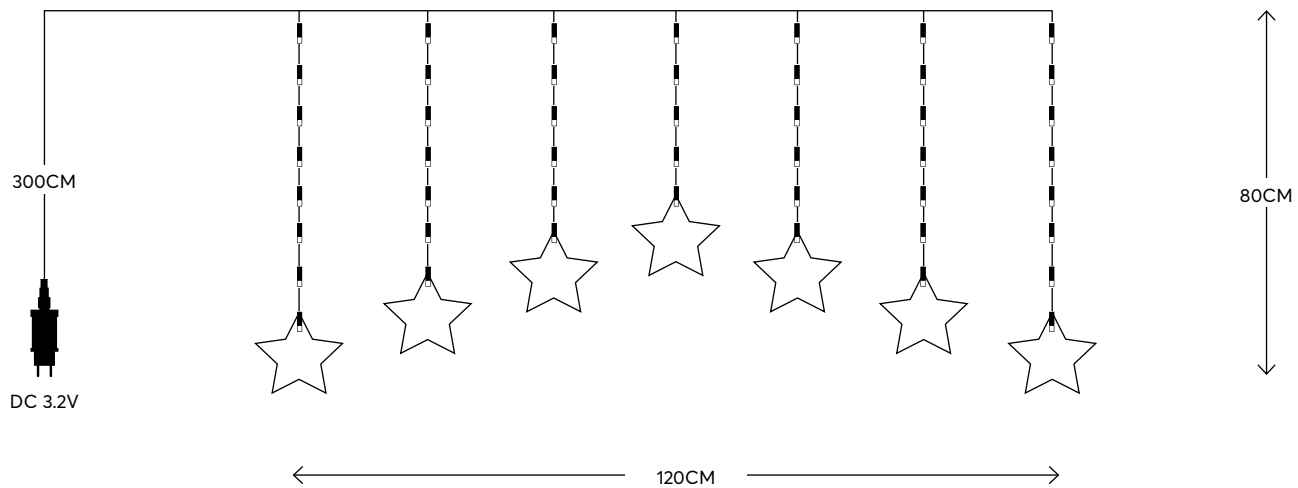

WARM WHITE
ΘΕΡΜΟ ΛΕΥΚΟ

2700 KELVIN

SILVER CABLE

ΑΣΗΜΙ ΚΑΛΩΔΙΟ