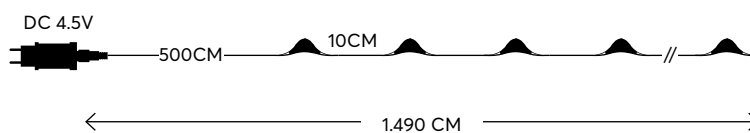

100
mini LED

600-11731
2202 07 15

W

MAX 3.6W 60 (MIN 1)

5 207227 137143

200
mini LED

600-11751
2202 09 40