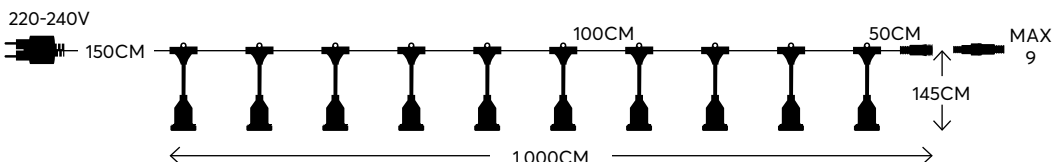

Garland - 10 lamp E27 holder, connectable

Γιρλάντα - 10 ντουί E27 σε σειρά, επεκτεινόμενη

147-47090

2202 52 60

W

MAX 2000W

☐

1 (MIN 1)

THESE CODES ARE SOLD AT NET PRICES
ΟΙ ΣΥΓΚΕΚΡΙΜΕΝΟΙ ΚΩΔΙΚΟΙ ΠΩΛΟΥΝΤΑΙ ΣΕ NET TIMES

COMBINATION OF A GARLAND WITH CHOICE OF 10 LAMPS SET
ΣΥΝΔΥΑΣΜΟΣ ΜΙΑΣ ΓΙΡΛΑΝΤΑΣ ΜΕ ΕΠΙΛΟΓΗ ΑΠΟ ΣΕΤ 10 ΛΑΜΠΤΗΡΩΝ

5 207227 026850