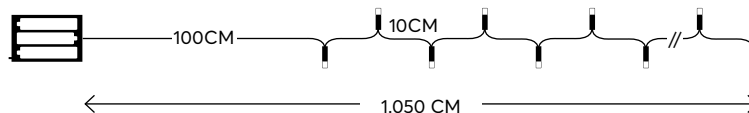

96 LED
(5mm)

600-11120

2202 05 80

Glow

decoration

MULTI
ΧΡΩΜΑΤΙΣΤΟ

N/A KELVIN

GREEN CABLE