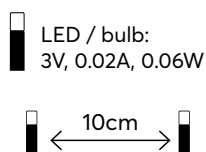

For indoor & outdoor use
Για εσωτερική & εξωτερική χρήση