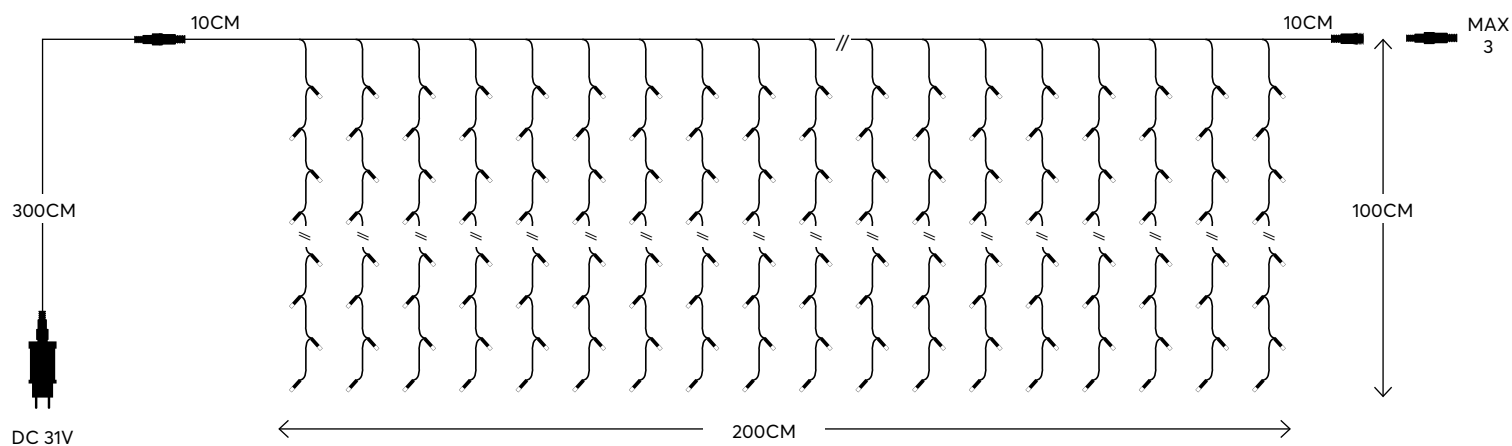

WHITE
ΛΕΥΚΟ

7500-8500 KELVIN

TRANSPARENT CABLE

ΔΙΑΦΑΝΟ ΚΑΛΩΔΙΟ