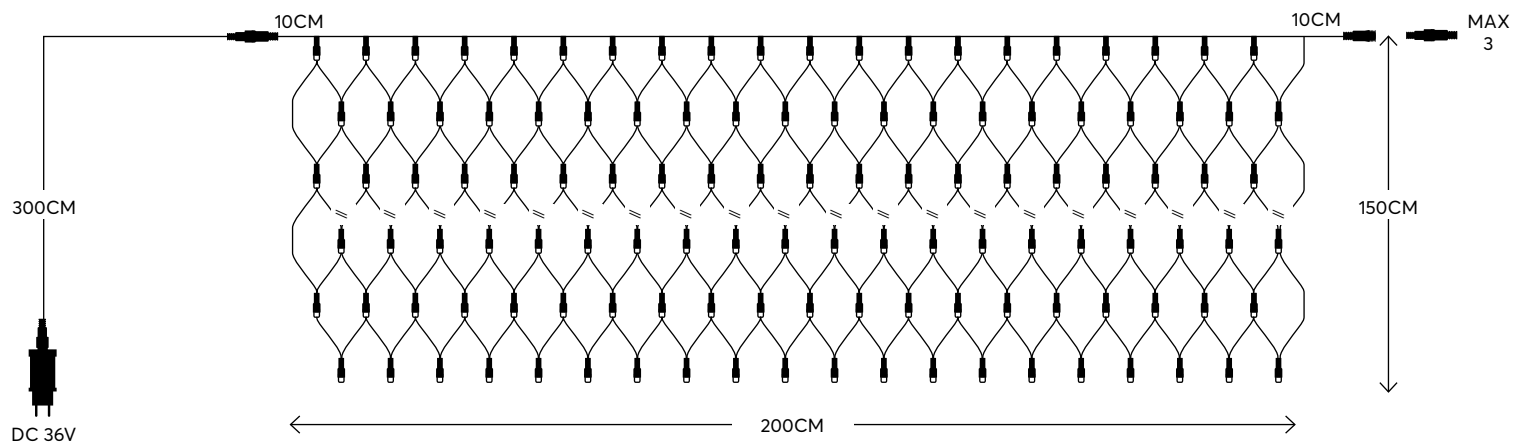

WHITE
ΛΕΥΚΟ

7500-8500 KELVIN

GREEN CABLE
ΠΡΑΣΙΝΟ ΚΑΛΩΔΙΟ