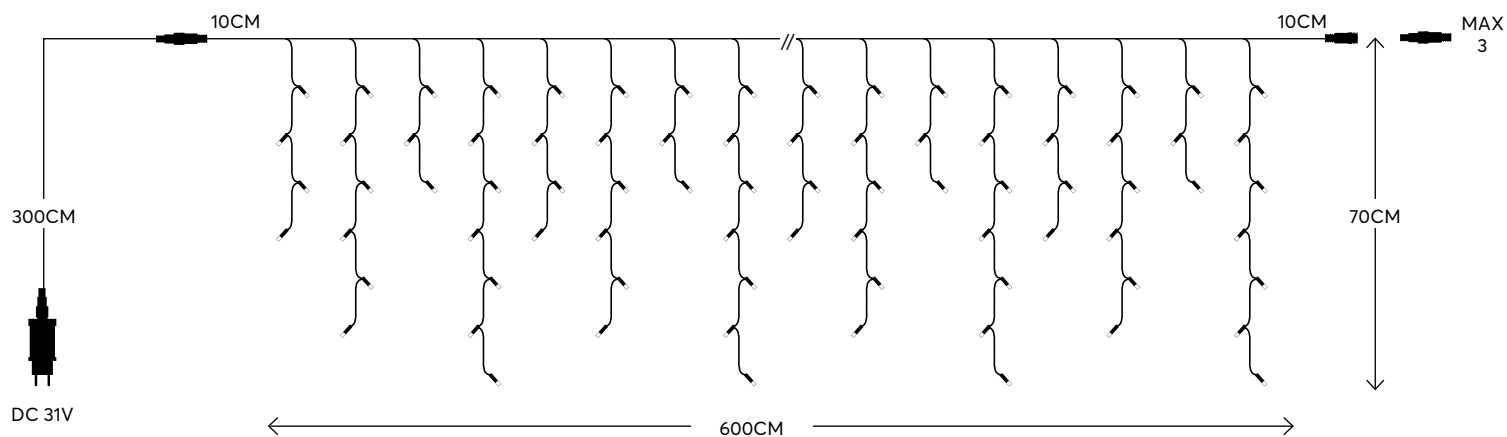

WARM WHITE
ΘΕΡΜΟ ΛΕΥΚΟ

2200-2300 KELVIN

TRANSPARENT CABLE

ΔΙΑΦΑΝΟ ΚΑΛΩΔΙΟ