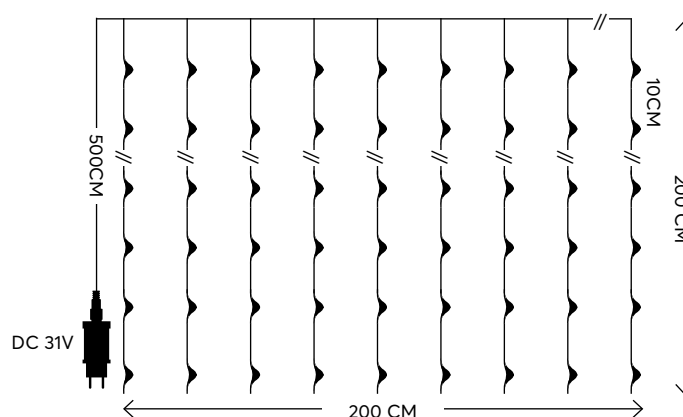

400
mini LED

10 LED LINES

600-11718

2202 19 00

W
MAX 6W

■
60 (MIN 1)