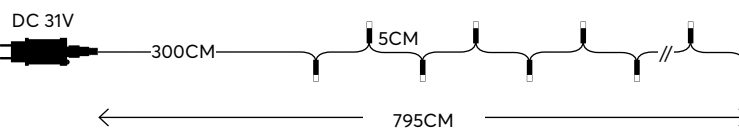

BLUE
ΜΠΛΕ

460-465 KELVIN

TRANSPARENT CABLE

ΔΙΑΦΑΝΟ ΚΑΛΩΔΙΟ

with 8 functions twinkle

με 8 προγράμματα

100 LED
(3mm)

600-11563
2202 07 30