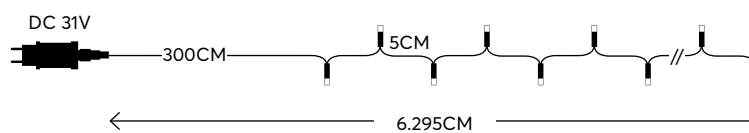

600-11349
2202 40 90

W
MAX 8.4W 8 (MIN 1)

5 207227 023125

Glow
decoration

tangle FREE

Με flat καλώδιο που
δεν μπλέκεται!

String mini LED lights
with green copper wire
and multifunctions

Mini LED σειρά
με πράσινο καλώδιο χαλκού και
πρόγραμμα