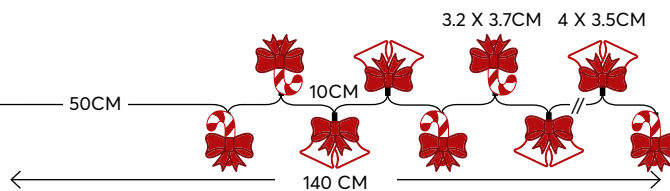

WARM WHITE
ΘΕΡΜΟ ΛΕΥΚΟ
2500-2800 KELVIN

TRANSPARENT CABLE
ΔΙΑΦΑΝΟ ΚΑΛΩΔΙΟ

ACRYLIC
ΑΚΡΥΛΙΚΟ

10 LED
(5mm)

600-11237
2202 03 40

2*AA