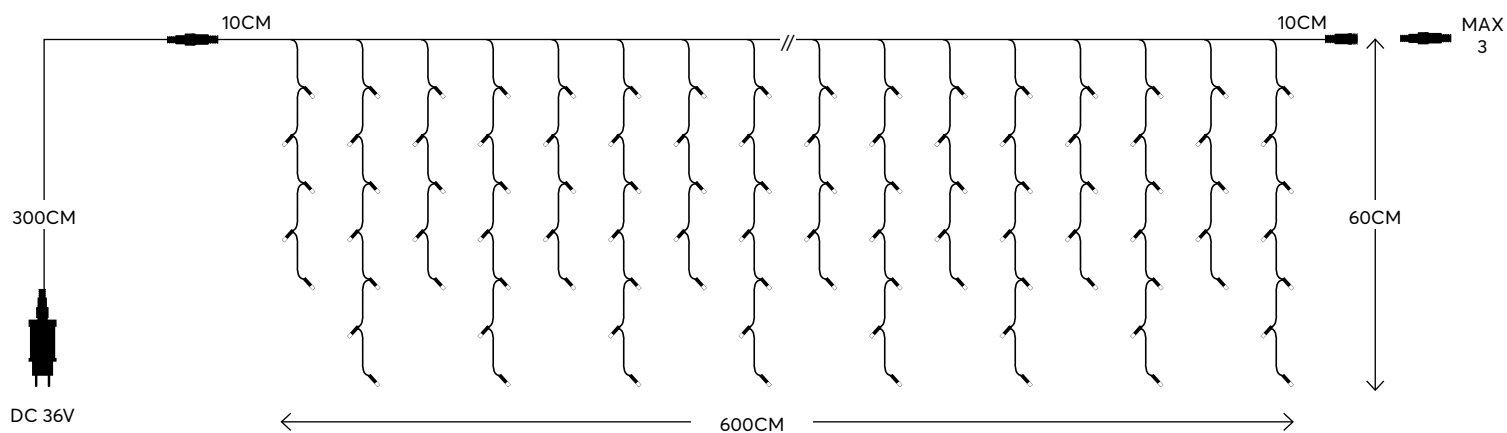

288 LED
(3mm)

48 x 5/7 LED
LINES
ΓΡΑΜΜΕΣ

600-11365

2202 19 90

W
MAX 8.4W

24 (MIN 1)

5 207227 023149