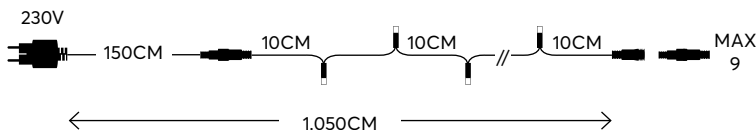

100 LED
(5mm)

600-11114
2202 21 00

W
MAX 7.2W 12 (MIN 1)
5 206139 091796

PINK
POZ
12000 KELVIN

GREEN CABLE
ΠΡΑΣΙΝΟ ΚΑΛΩΔΙΟ

100 LED
(5mm)

600-11112
2202 21 00

W
MAX 7.2W 12 (MIN 1)
5 206139 034809