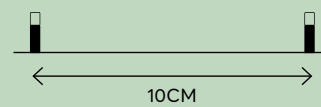

Glow
decoration

Led icicle
connectable

Led βροχές
ΕΠΕΚΤΕΙΝΟΜΕΝΕΣ

Led / bulb:
3V, 0.02A, 0.06W

LED
Durable and
energy-saving lights

Transformer
Μετασχηματιστής

300cm
Cable extension
Προέκταση καλωδίου

IP44

For indoor & outdoor use
Για εσωτερική & εξωτερική χρήση