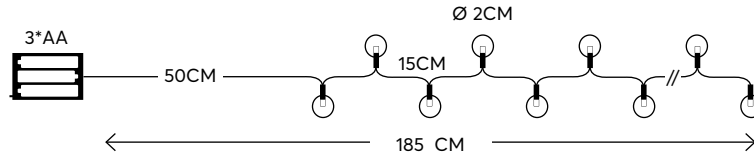

WHITE
ΛΕΥΚΟ
10000 KELVIN

TRANSPARENT CABLE
ΔΙΑΦΑΝΟ ΚΑΛΩΔΙΟ

ACRYLIC BALL
ΑΚΡΥΛΙΚΗ ΜΠΑΛΑ

10 LED
(5mm)

600-11239
2202 02 50