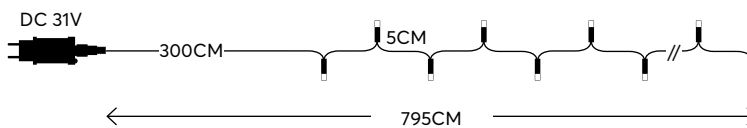

600-11597
2202 49 50

WARM WHITE
ΘΕΡΜΟ ΛΕΥΚΟ

2200-2300 KELVIN

TRANSPARENT CABLE
ΔΙΑΦΑΝΟ ΚΑΛΩΔΙΟ

with 8 functions twinkle
με 8 προγράμματα

100 LED
(3mm)

600/601-11561
2202 07 30

W
MAX 3.6W 48 (MIN 1)
5 206139 046604