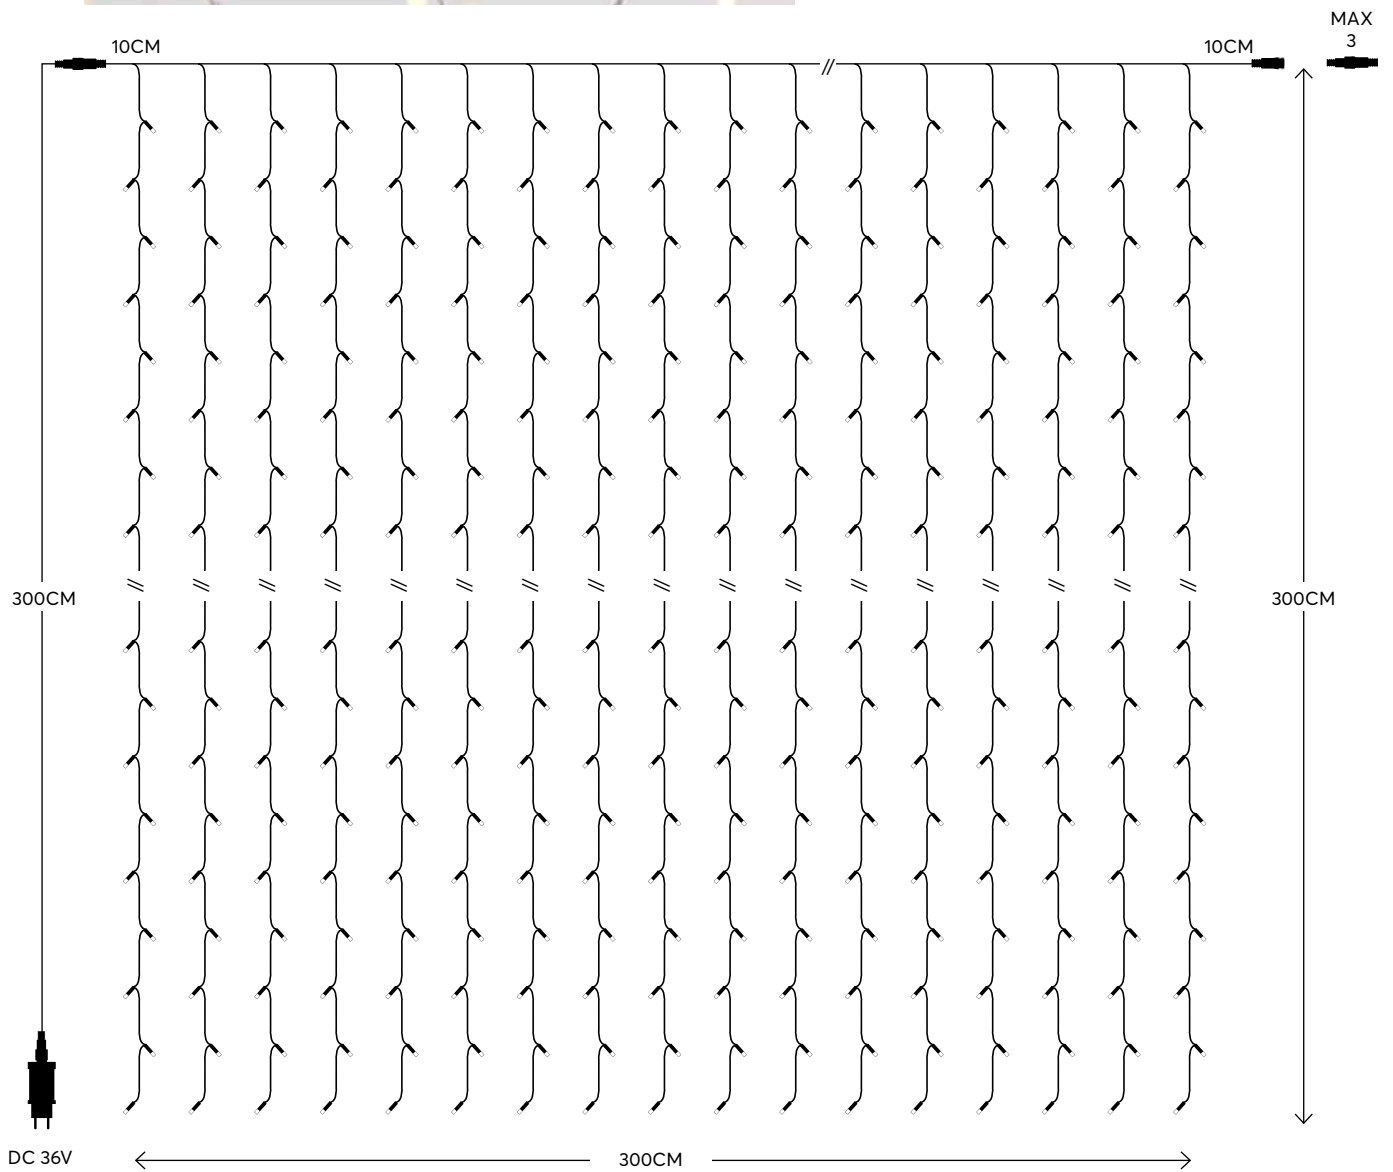

WARM WHITE
ΘΕΡΜΟ ΛΕΥΚΟ

2200-2300 KELVIN

TRANSPARENT CABLE

ΔΙΑΦΑΝΟ ΚΑΛΩΔΙΟ