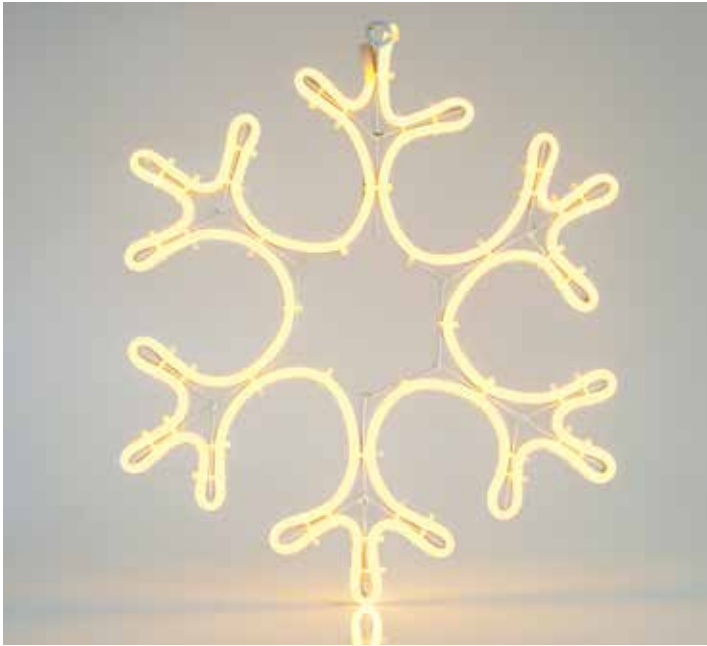

WARM WHITE
ΘΕΡΜΟ ΛΕΥΚΟ
2700-3000 KELVIN

45 X 35 CM

METERS NEON ROPE LIGHT / ΜΕΤΡΑ ΝΕΟΝ ΦΩΤΟΣΩΛΗΝΑ: 3M
WATT / METER: 11W

360
LED NEON

600-23033
2202 17 50

230V

150 CM

W

MAX 33W

10 (MIN 1)