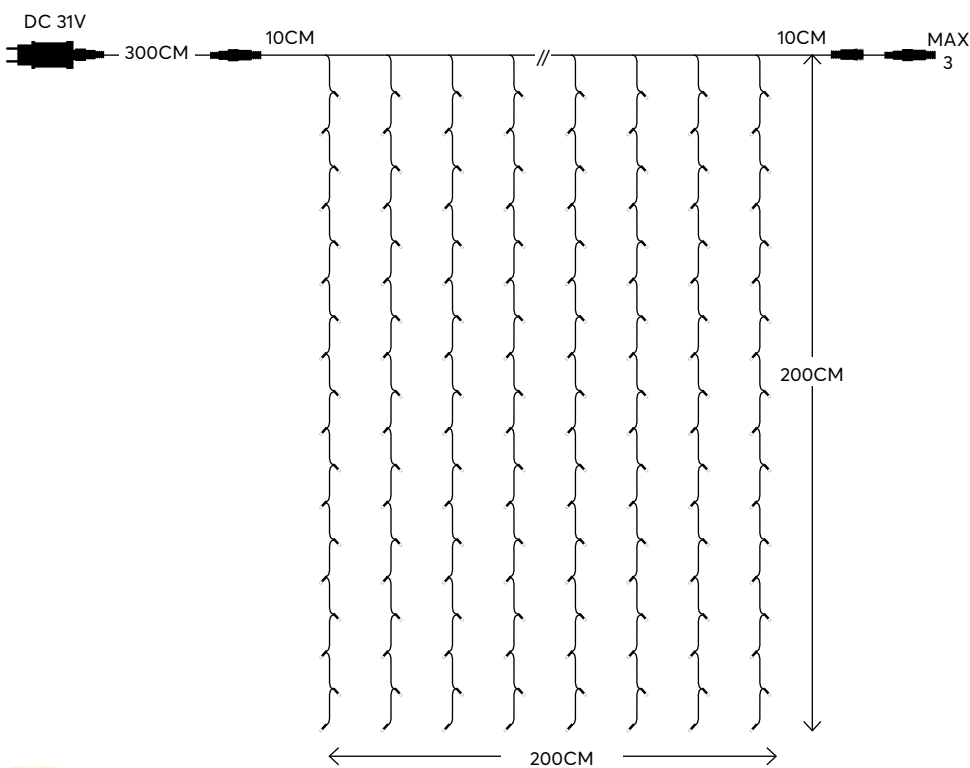

WARM WHITE
ΘΕΡΜΟ ΛΕΥΚΟ

2200-2300 KELVIN

TRANSPARENT CABLE
ΔΙΑΦΑΝΟ ΚΑΛΩΔΙΟ