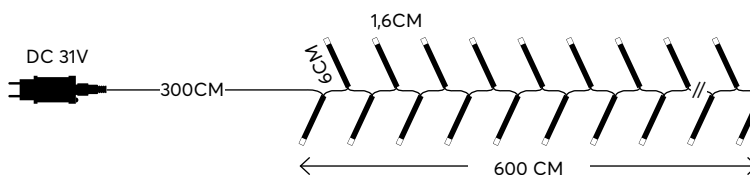

W
MAX 7.2W 12 (MIN 1)

5 206139 090829