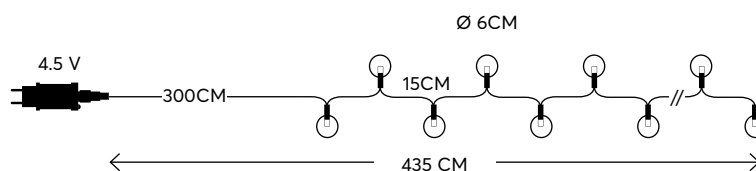

WARM WHITE
ΘΕΡΜΟ ΛΕΥΚΟ
2400-2700 KELVIN

TRANSPARENT CABLE
ΔΙΑΦΑΝΟ ΚΑΛΩΔΙΟ

GLASS BALL
ΓΥΑΛΙΝΗ ΜΠΑΛΑ

10 LED
(5mm)

600-11249
2202 11 50