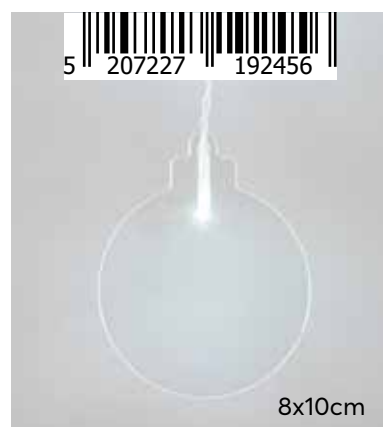

600-11932

2202 01 38