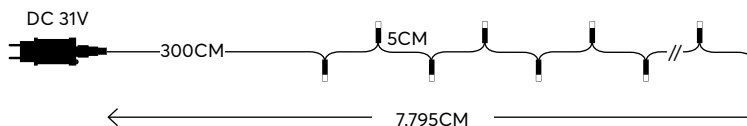

W
MAX 8.4W 4 (MIN 1)

5 207227 023309