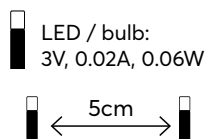

LED / bulb:
3V, 0.01A, 0.03W

31V & 33V
Transformer
300cm
Cable extension

with 8 functions twinkle
με 8 προγράμματα

CODE	BARCODE	LED	MAX WATT	TOTAL CABLE SIZE	PACKING	MOQ	
600-11553	5 207227 189005	400	4W	2.320 cm	1/24	1	2202 15 50
600-11593	5 207227 189029	700	6W	3.820 cm	1/12	1	2202 27 50