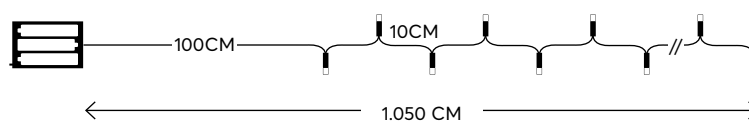

96 LED
(5mm)

600-11121

2202 05 80