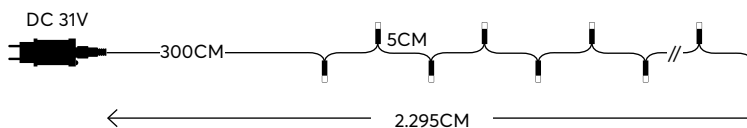

WARM WHITE
ΘΕΡΜΟ ΛΕΥΚΟ

2200-2300 KELVIN

GREEN CABLE
ΠΡΑΣΙΝΟ ΚΑΛΩΔΙΟ

with 8 functions twinkle
με 8 προγράμματα

400 LED
(3mm)

600-11551
2202 15 50

W
MAX 3.6W 18 (MIN 1)

5 206139 046574

700 LED
(3mm)

600-11591
2202 27 50