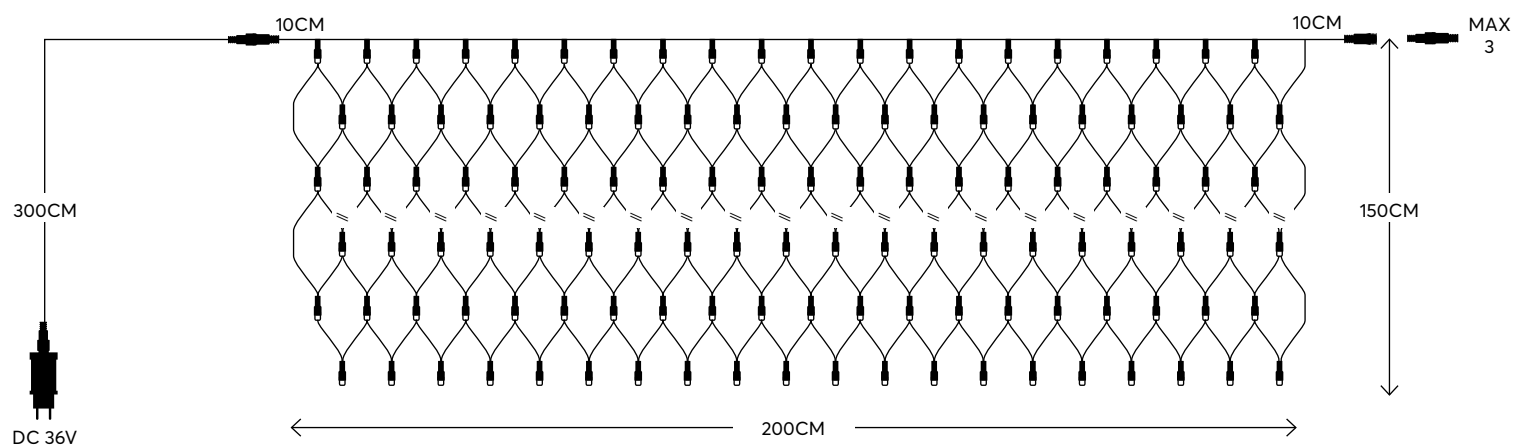

240 LED
(3mm)

600-11381
2202 19 90

W
MAX 7.2W 24 (MIN 1)

5 206139 046222