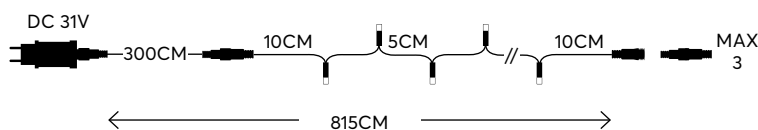

WHITE
ΛΕΥΚΟ

7500-8500 KELVIN

TRANSPARENT CABLE

ΔΙΑΦΑΝΟ ΚΑΛΩΔΙΟ

100 LED
(3mm)

600-11321

2202 07 30

W