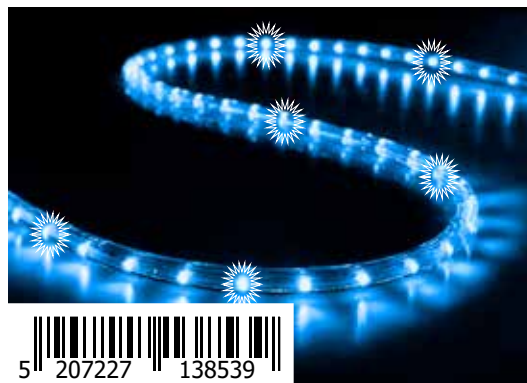

30 LED / M
BLUE
ΜΠΛΕ
11000 KELVIN

+
6 FLASH LED / M
WHITE
ΛΕΥΚΟ
6000-10000 KELVIN

600-22242

2202 155 00