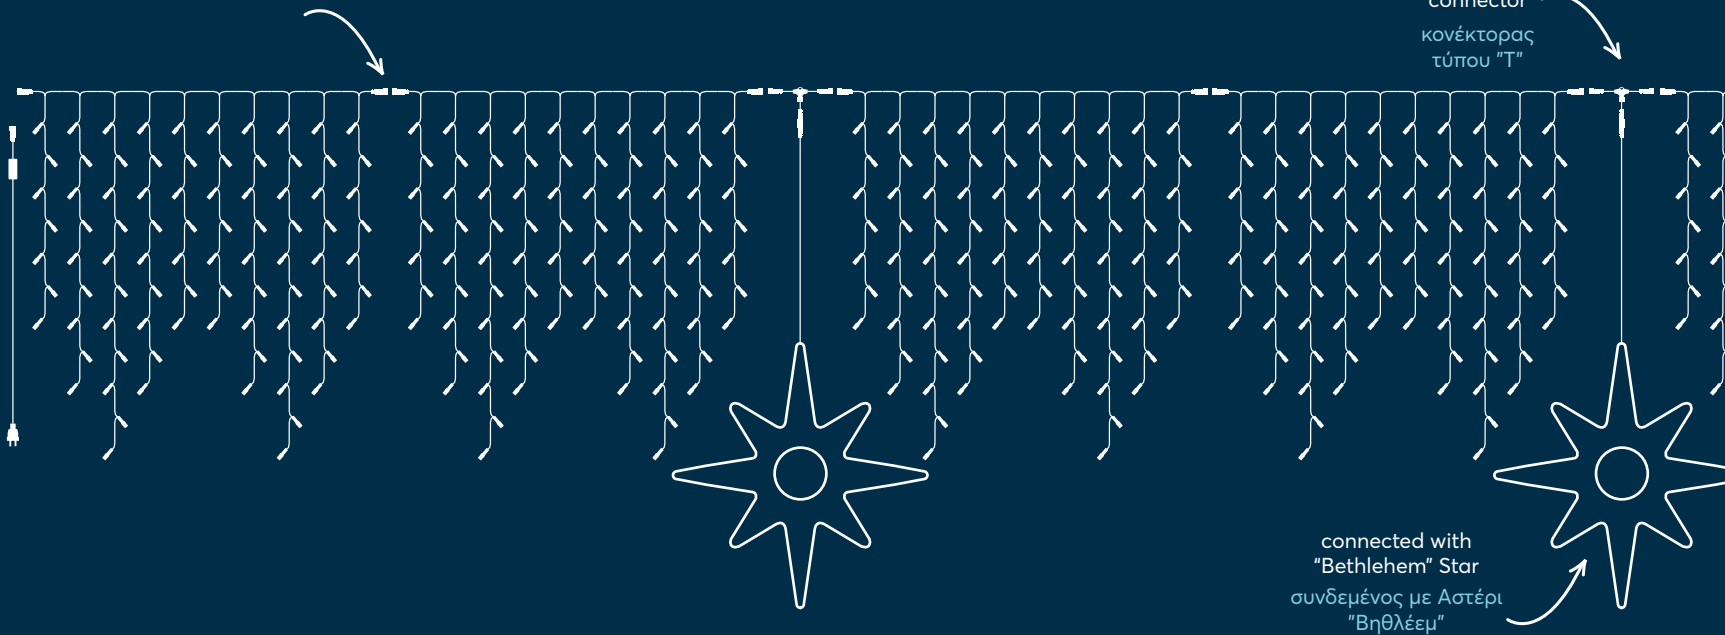

Ability to connect multiple "Icicles" between them
Δυνατότητα σύνδεσης πολλαπλών "Βροχών" μεταξύ τους

"T" type
connector
κονέκτορας
τύπου "T"

connected with
"Bethlehem" Star
συνδεδεμένος με Αστέρι
"Βηθλέεμ"