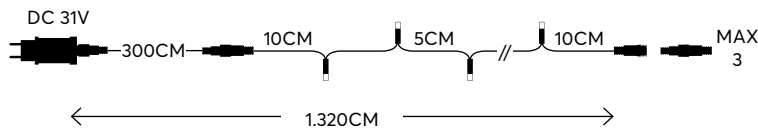

W

MAX 6W 12 (MIN 1)

5 206139 045973