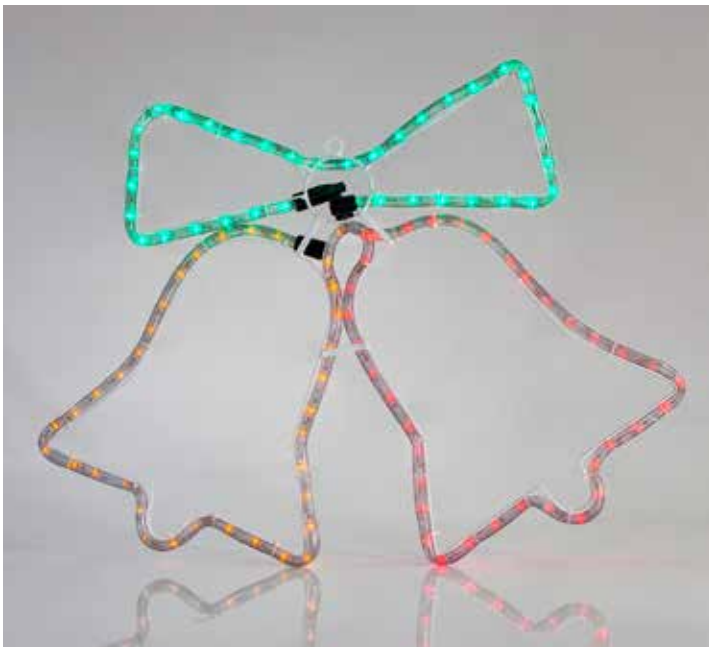

8752 KELVIN
1000 KELVIN

47 x 64 CM

with multifunction
με πρόγραμμα

METERS ROPE LIGHT / ΜΕΤΡΑ ΦΩΤΟΣΩΛΗΝΑ: 3M
WATT / METER: 4W

108 LED

600-20105
2202 14 90

230V

150 CM