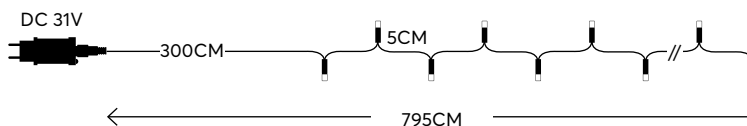

W MAX 3.6W 48 (MIN 1) 5 207227 144028