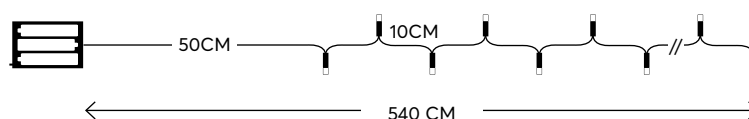

50 LED
(5mm)

600-11207

2202 02 90