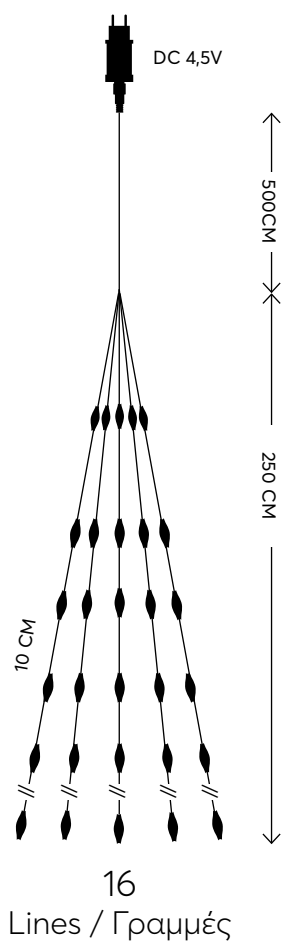

WHITE
ΛΕΥΚΟ

7500-8500 KELVIN

SILVER WIRE
ΑΣΗΜΙ ΧΑΛΚΟΣ

400
mini LED

16 LED LINES

600-11711
2202 13 00

W
MAX 6W

60 (MIN 1)