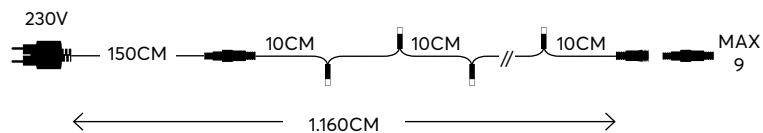

WARM WHITE
ΘΕΡΜΟ ΛΕΥΚΟ
2200-2300 KELVIN

GREEN CABLE
ΠΡΑΣΙΝΟ ΚΑΛΩΔΙΟ

100 LED
(5mm)

600-11108
2202 21 00