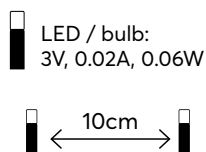

BLUE
ΜΠΛΕ 460-465 KELVIN

TRANSPARENT CABLE
ΔΙΑΦΑΝΟ ΚΑΛΩΔΙΟ

For indoor & outdoor use
Για εσωτερική & εξωτερική χρήση

CODE	BARCODE	LED	MAX WATT	TOTAL CABLE SIZE	PACKING	MOQ
600-11369	5 207227 090745	240 20 Lines x 12	7.2W	200 cm	1/24	1 2202 16 90