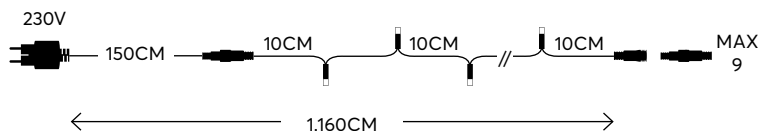

WHITE
ΛΕΥΚΟ

6000-10000 KELVIN

GREEN CABLE

ΠΡΑΣΙΝΟ ΚΑΛΩΔΙΟ

100 LED
(5mm)

600-11110

2202 21 00

String LED lights without plug
LED σε σειρά χωρίς παροχή