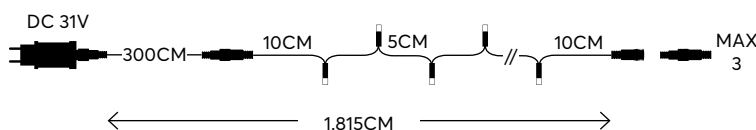

300 LED
(3mm)

600-11860
2202 24 00