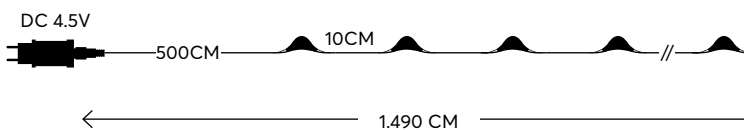

PURPLE
ΜΩΒ

550-570 KELVIN

SILVER WIRE

ΑΣΗΜΙ ΧΑΛΚΟΣ

100
mini LED

600-11720

2202 07 15