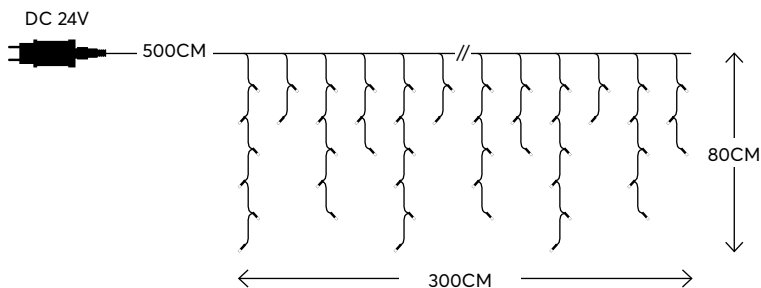

LED βροχή, σύζευξη με Bluetooth