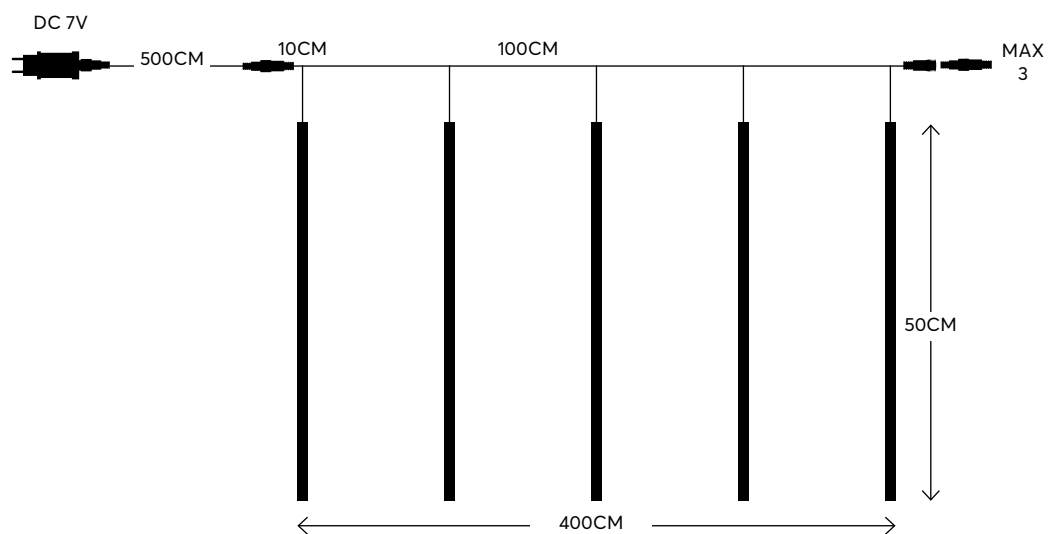

WHITE
ΛΕΥΚΟ

12000 KELVIN

TRANSPARENT CABLE
ΔΙΑΦΑΝΟ ΚΑΛΩΔΙΟ