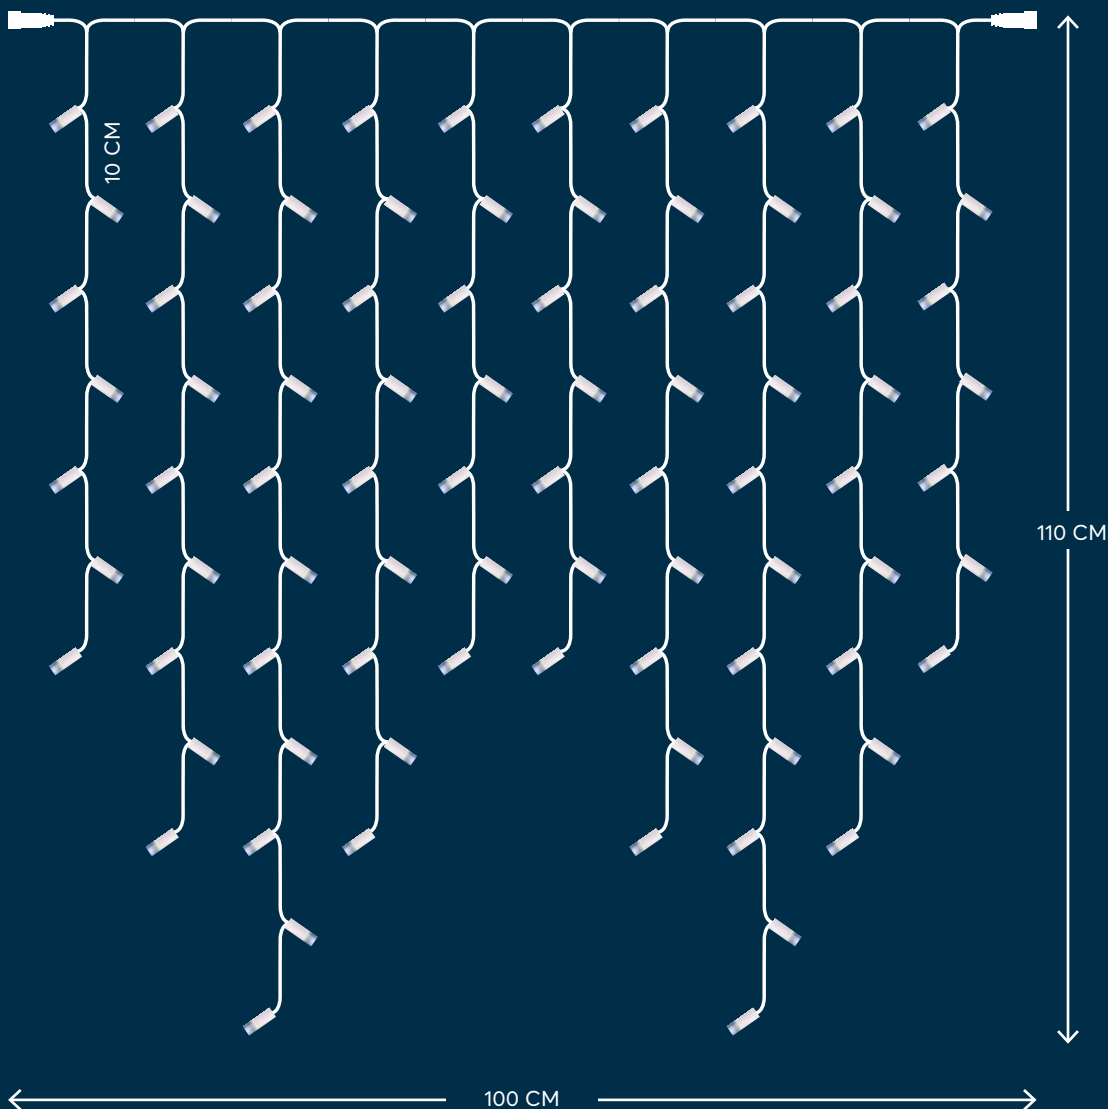

2202 03 00

50 (MIN 1)

Do it YOURSELF

Φτιάξ'το μόνος σου

ICICLE / ΒΡΟΧΗ

10 LINES ΓΡΑΜΜΕΣ (7L / 9L / 11L / 9L / 7L)

WHITE CABLE
ΛΕΥΚΟ ΚΑΛΩΔΙΟ

86 LED (5mm)