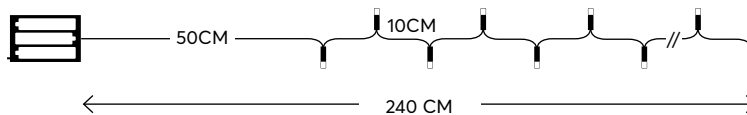

W

MAX 1.2W

40 (MIN 1)