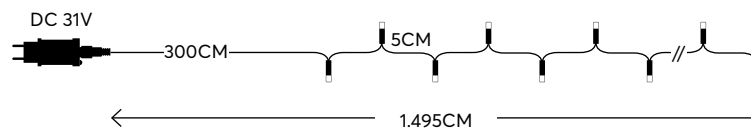

WARM WHITE
ΘΕΡΜΟ ΛΕΥΚΟ

2200-2300 KELVIN

GREEN CABLE
ΠΡΑΣΙΝΟ ΚΑΛΩΔΙΟ

with 8 functions twinkle
με 8 προγράμματα

240 LED
(3mm)

600-11531
2202 12 00