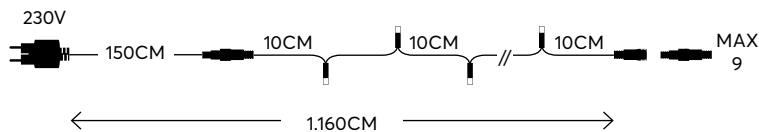

100 LED
(5mm)

600-11101
2202 21 00