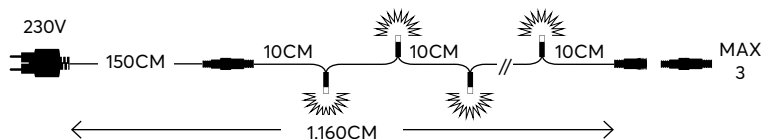

WARM WHITE
ΘΕΡΜΟ ΛΕΥΚΟ
2200-2300 KELVIN

GREEN CABLE
ΠΡΑΣΙΝΟ ΚΑΛΩΔΙΟ

ONLY FLASH
MONO FLASH

100 LED
(5mm)

600-11117
2202 25 00