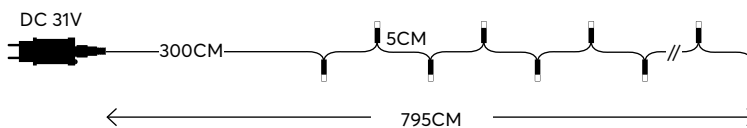

GREEN
ΠΡΑΣΙΝΟ

515-520 KELVIN

GREEN CABLE
ΠΡΑΣΙΝΟ ΚΑΛΩΔΙΟ

with 8 functions twinkle
με 8 προγράμματα

100 LED
(3mm)

600-11506
2202 07 30