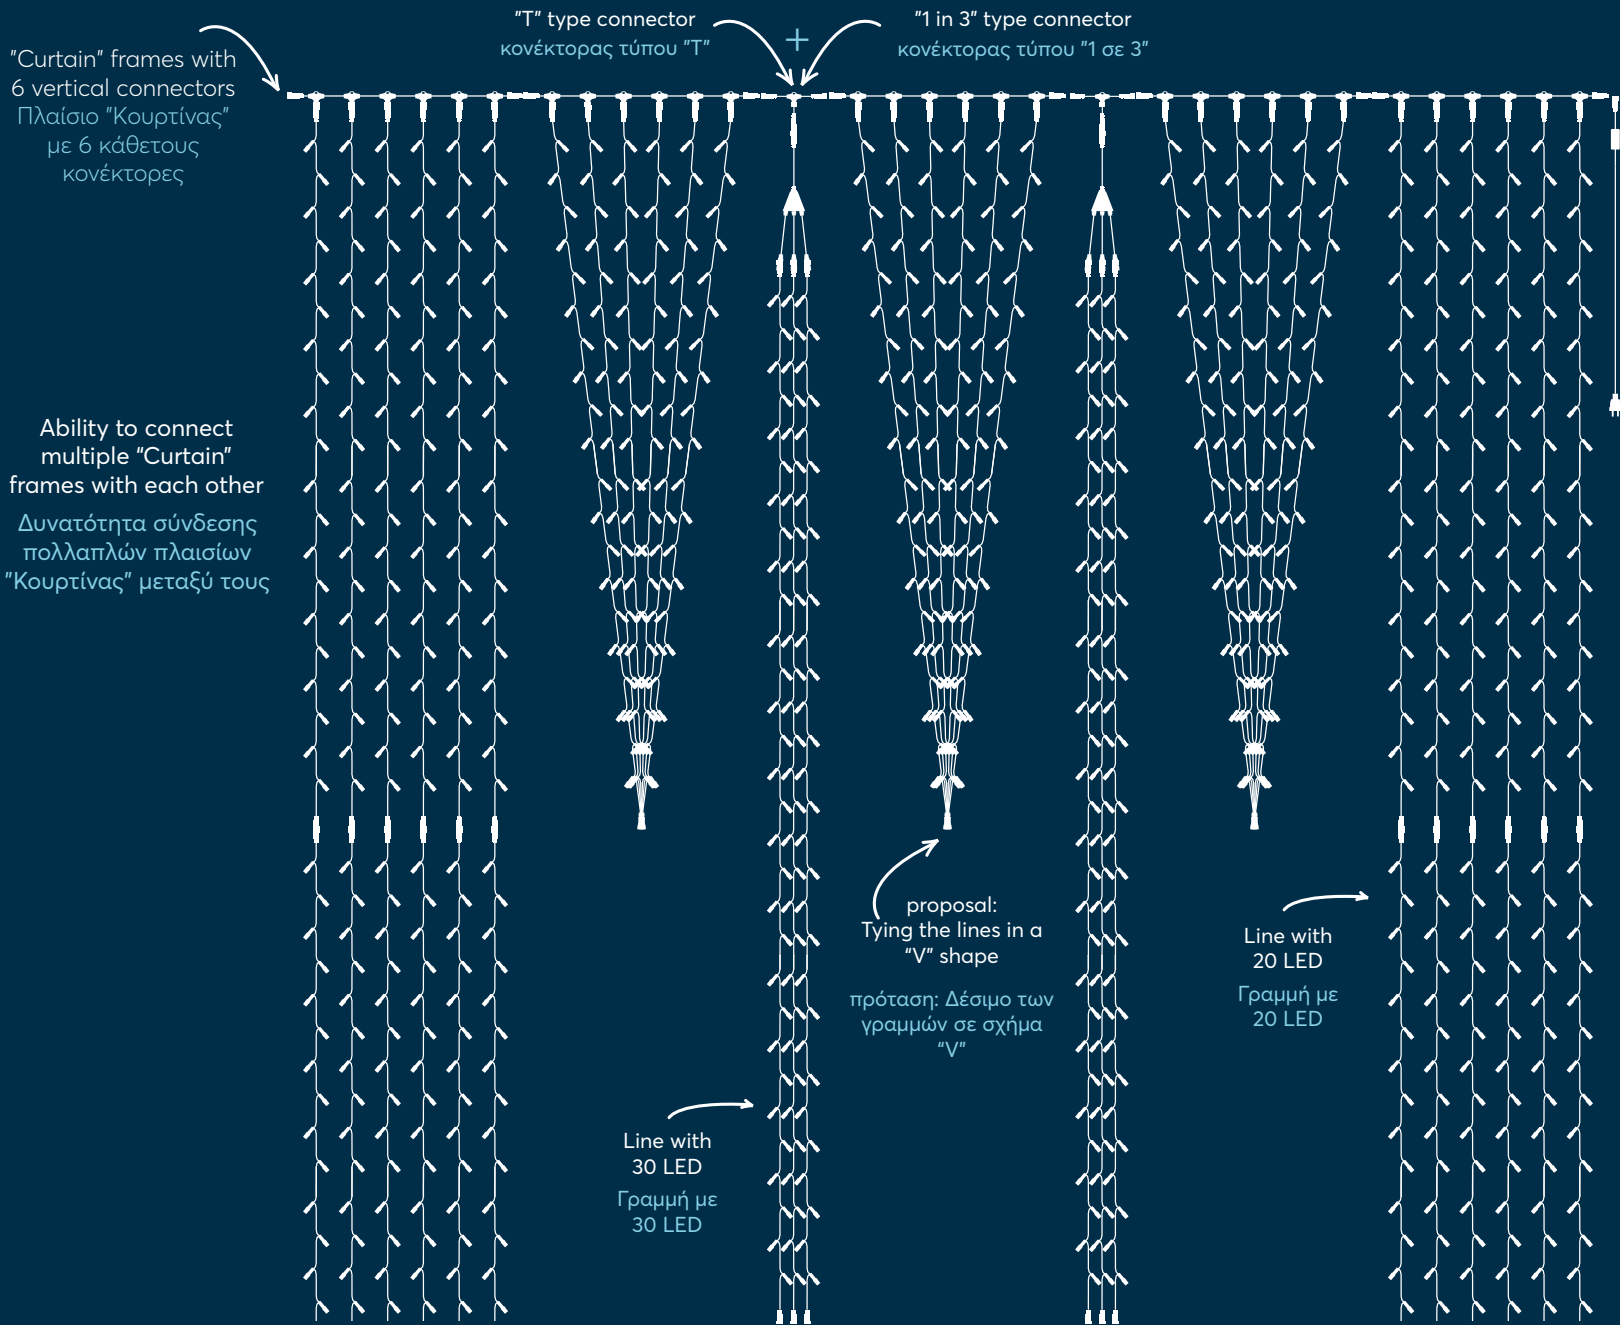

Ability to connect multiple "Icicles" between them
Δυνατότητα σύνδεσης πολλαπλών "Βροχών" μεταξύ τους

"T" type
connector
κονέκτορας
τύπου "T"

connected with
"Bethlehem" Star
συνδεδεμένος με Αστέρι
"Βηθλέεμ"