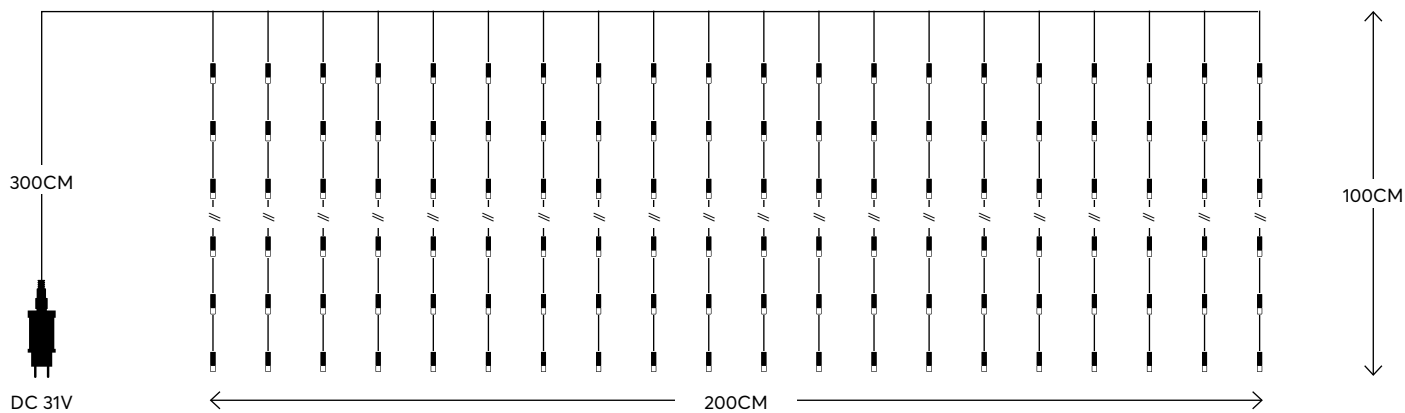

5  207227 093210

WHITE
ΛΕΥΚΟ

7500-8500 KELVIN

TRANSPARENT CABLE

ΔΙΑΦΑΝΟ ΚΑΛΩΔΙΟ

Snowflake
program

Πρόγραμμα
Χιονόπτωσης

240 LED
(3mm)