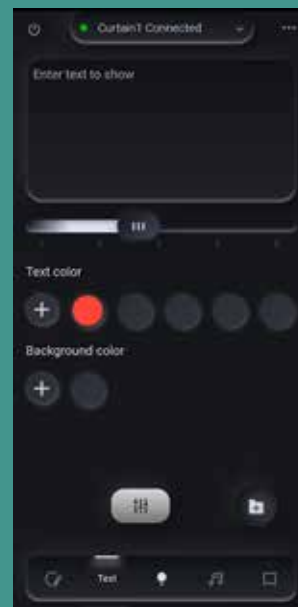

ΚΥΛΙΟΜΕΝΟ ΚΕΙΜΕΝΟ

Γράψτε το κείμενο, επιλέξτε το χρώμα, την ταχύτητα και το μέγεθος, και θα εμφανιστεί στα λαμπάκια.