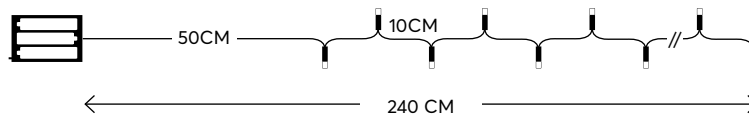

20 LED
(5mm)

600-11140

2202 01 46