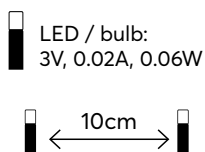

For indoor & outdoor use
Για εσωτερική & εξωτερική χρήση