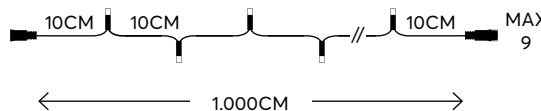

String LED lights without plug
LED σε σειρά χωρίς παροχή

100 LED
(5mm)

600-11980

2202 18 50