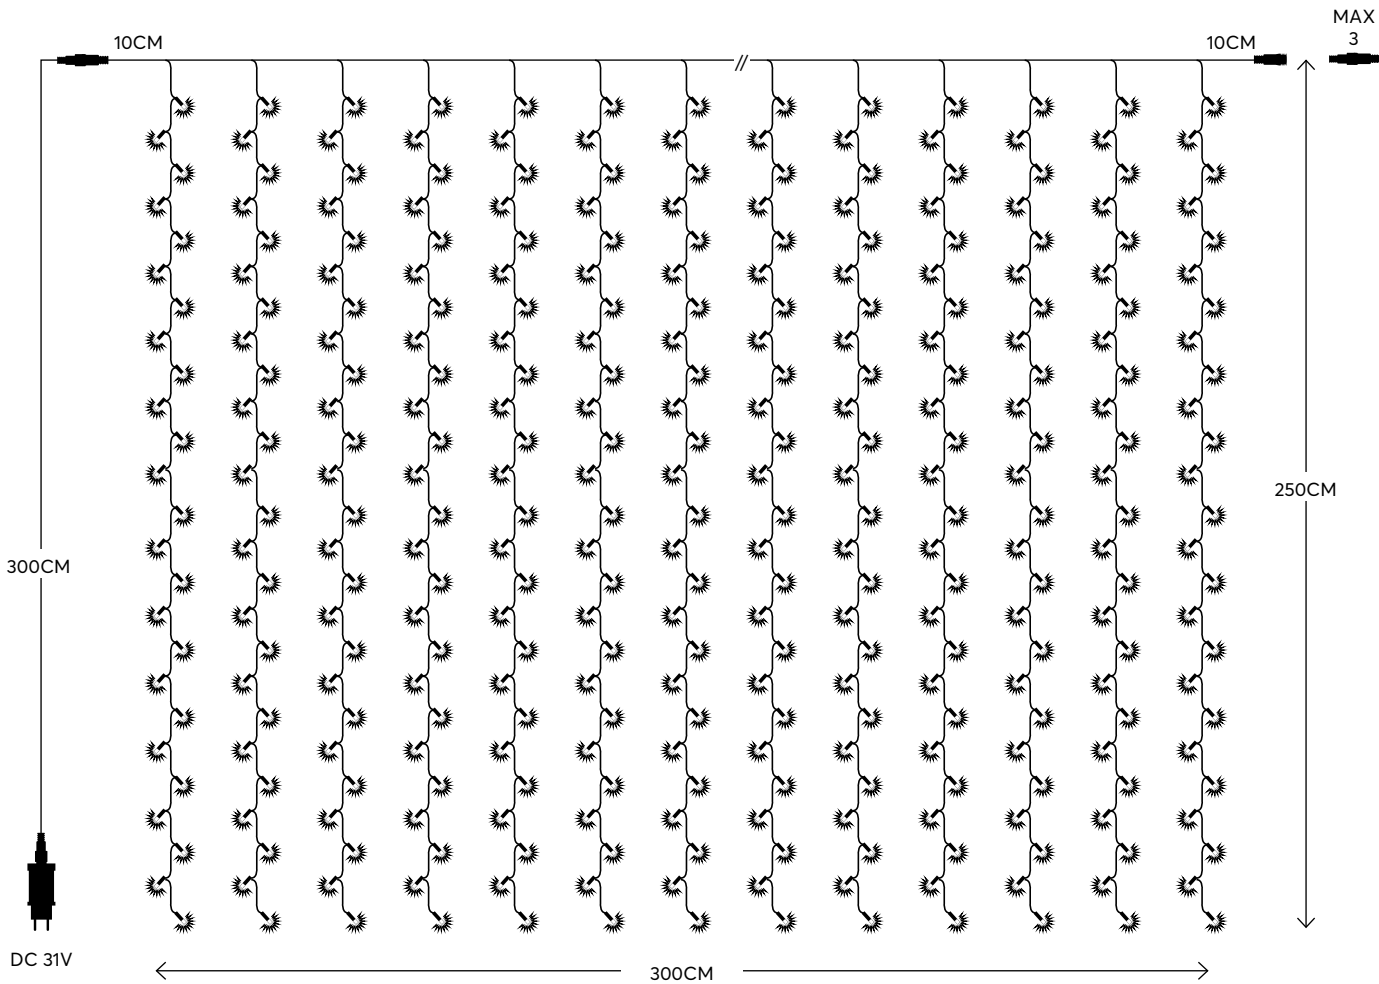

500 LED
(5mm)

20 x 25 LED
LINES
ΓΡΑΜΜΕΣ

600-11377

2202 48 00

W
MAX 9W

12 (MIN 1)