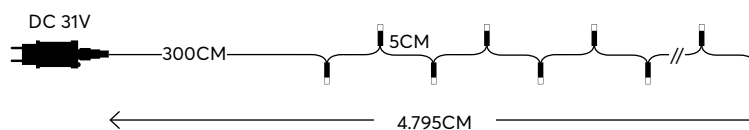

decoration

WARM WHITE
ΘΕΡΜΟ ΛΕΥΚΟ

2200-2300 KELVIN

GREEN CABLE
ΠΡΑΣΙΝΟ ΚΑΛΩΔΙΟ

with 8 functions twinkle
με 8 προγράμματα

900 LED
(3mm)

600-11596
2202 32 90

1500 LED
(3mm)