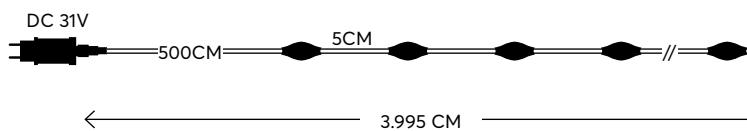

DAYLIGHT

2500-2800 KELVIN

GREEN CABLE

ΠΡΑΣΙΝΟ ΚΑΛΩΔΙΟ

with 8 functions twinkle

με 8 προγράμματα

tangle FREE

Με flat καλώδιο που δεν μπλέκεται!

700
mini LED

600-11791

2202 32 24