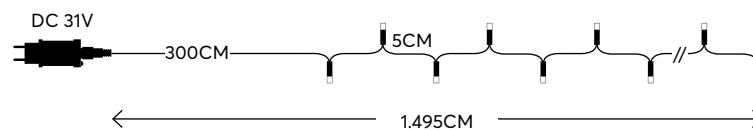

SOFT WHITE
ΑΠΑΛΟ ΛΕΥΚΟ

2700 KELVIN

GREEN CABLE
ΠΡΑΣΙΝΟ ΚΑΛΩΔΙΟ

with 8 functions twinkle
με 8 προγράμματα

400 LED
(3mm)

600-11553
2202 15 50

W
MAX 4W 24 (MIN 1)

5 207227 189005