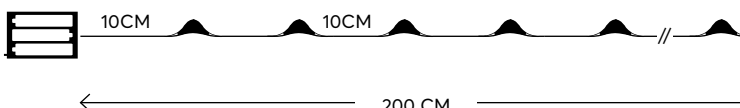

20
mini LED

600-11713
2202 01 40

3*AA