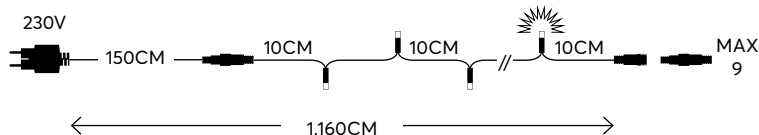

FLASH

GREEN CABLE

ΠΡΑΣΙΝΟ ΚΑΛΩΔΙΟ

100 LED
(5mm)

600-11106

2202 23 00

W
MAX 6.5W 12 (MIN 1)

5 207227 182396