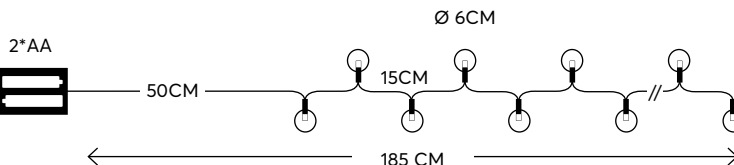

GLASS BALL
ΓΥΑΛΙΝΗ ΜΠΑΛΑ

10 LED
(5mm)

600-11208
2202 07 80

WARM WHITE
ΘΕΡΜΟ ΛΕΥΚΟ
2500-2800 KELVIN

TRANSPARENT CABLE
ΔΙΑΦΑΝΟ ΚΑΛΩΔΙΟ

FABRIC BALL
ΥΦΑΣΜΑΤΙΝΗ ΜΠΑΛΑ

10 LED
(5mm)

600-11122
2202 03 53