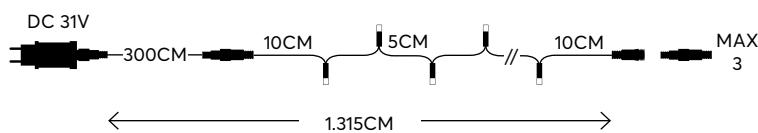

200 LED
(3mm)

600-11316
2202 12 50

WARM WHITE
ΘΕΡΜΟ ΛΕΥΚΟ

2200-2300 KELVIN

GREEN CABLE
ΠΡΑΣΙΝΟ ΚΑΛΩΔΙΟ

100 LED
(3mm)

600-11330
2202 07 30

W