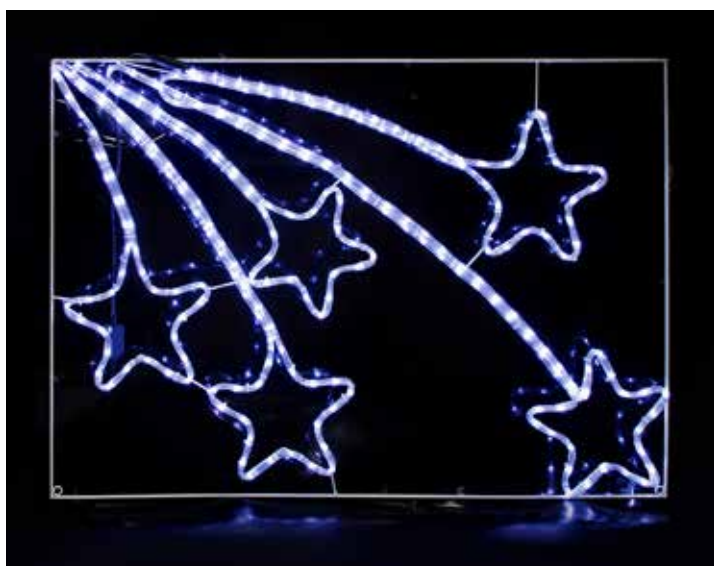

WHITE
ΛΕΥΚΟ

7500-8500 KELVIN

110 X 75 CM

METERS ROPE LIGHT / ΜΕΤΡΑ ΦΩΤΟΣΩΛΗΝΑ: 10M
WATT / ΜΕΤΡ: 3.4W

240 LED

600-20083

2202 35 00

230V

150 CM

W

MAX 13.6W

5 (MIN 1)