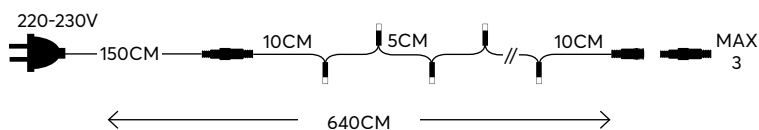

RED
ΚΟΚΚΙΝΟ

GREEN CABLE
ΠΡΑΣΙΝΟ ΚΑΛΩΔΙΟ

100 BULBS
(4mm)

600-10113
2202 04 68