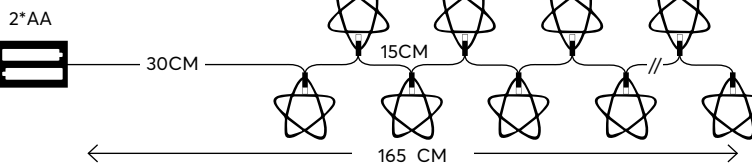

WARM WHITE
ΘΕΡΜΟ ΛΕΥΚΟ
2200-2300 KELVIN

TRANSPARENT CABLE
ΔΙΑΦΑΝΟ ΚΑΛΩΔΙΟ

METALLIC STAR
ΜΕΤΑΛΛΙΚΟ ΑΣΤΕΡΙ

10 LED
(5mm)

600-11470
2202 06 20