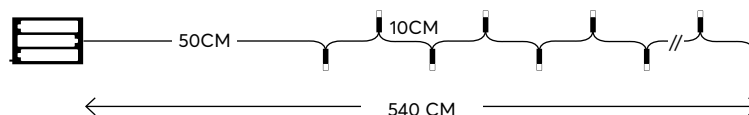

50 LED
(5mm)

600-11206

2202 02 90