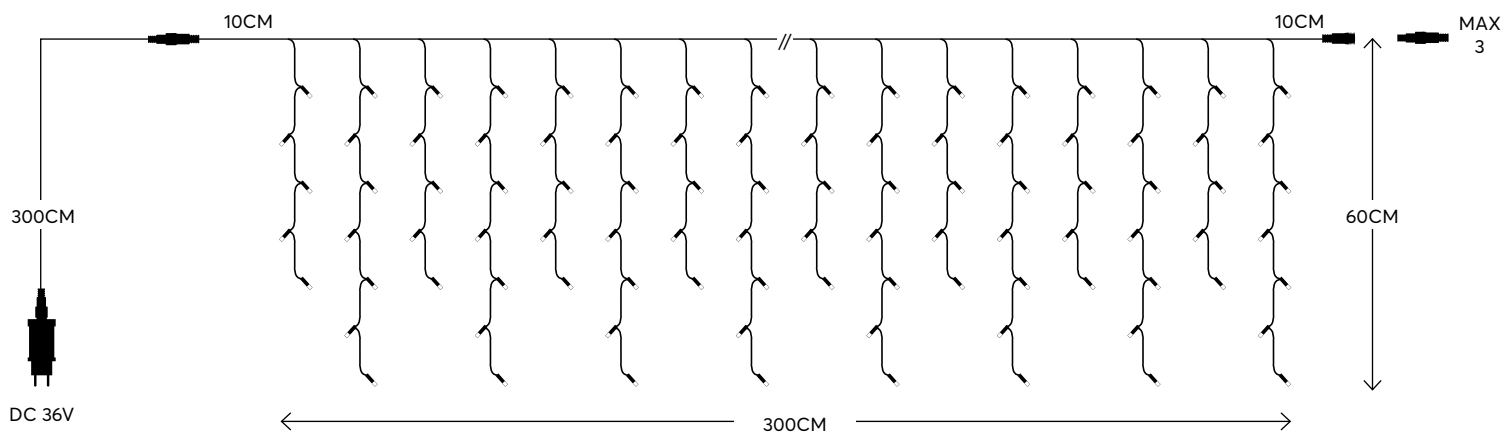

2200-2300 KELVIN

WHITE X 24 PCS
ΛΕΥΚΟ

7500-8500 KELVIN

FLASH

TRANSPARENT CABLE
ΔΙΑΦΑΝΟ ΚΑΛΩΔΙΟ

144 LED
(3mm)

24 x 5/7 LED
LINES
ΓΡΑΜΜΕΣ

600-11364