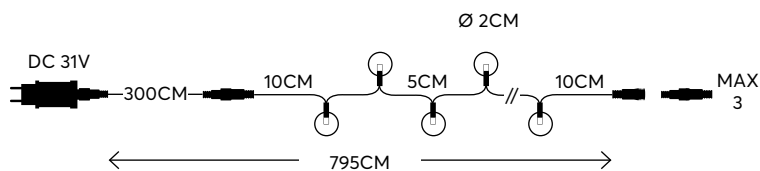

FABRIC BALL
ΥΦΑΣΜΑΤΙΝΗ ΜΠΑΛΑ

100 LED
(3mm)

600-11289
2202 11 00

WARM WHITE
ΘΕΡΜΟ ΛΕΥΚΟ
2500-2800 KELVIN

TRANSPARENT CABLE
ΔΙΑΦΑΝΟ ΚΑΛΩΔΙΟ

PLASTIC BALL
ΠΛΑΣΤΙΚΗ ΜΠΑΛΑ

20 LED
(5mm)

600-11283
2202 14 56