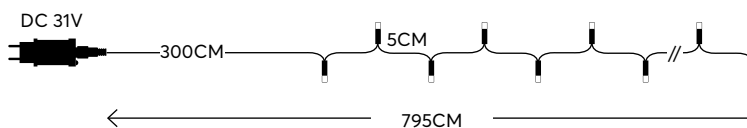

WARM WHITE
ΘΕΡΜΟ ΛΕΥΚΟ

2200-2300 KELVIN

GREEN CABLE
ΠΡΑΣΙΝΟ ΚΑΛΩΔΙΟ

with 8 functions twinkle
με 8 προγράμματα

100 LED
(3mm)

600/601-11501
2202 07 30

W
MAX 3.6W 48 (MIN 1)
5 206139 046307

180 LED
(3mm)

600/601-11521
2202 11 00