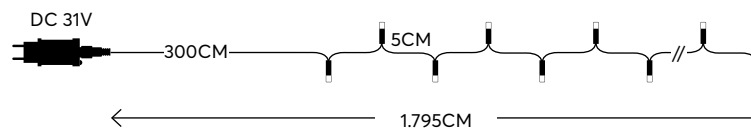

with 8 functions twinkle
με 8 προγράμματα

300 LED
(3mm)

600-11547
2202 14 50

700 LED
(3mm)

600-11594
2202 28 69

OPAL MULTI
ΧΡΩΜΑΤΙΣΤΟ ΟΠΑΛ

N/A KELVIN

TRANSPARENT CABLE