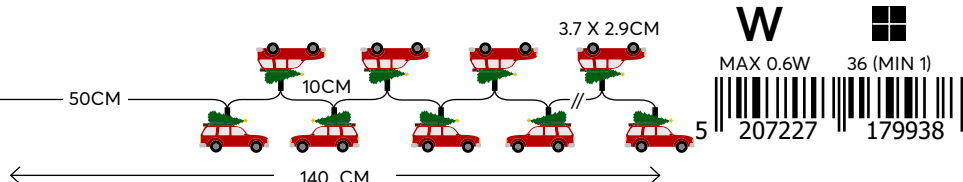

WARM WHITE
ΘΕΡΜΟ ΛΕΥΚΟ
2200-2300 KELVIN

TRANSPARENT CABLE
ΔΙΑΦΑΝΟ ΚΑΛΩΔΙΟ

ACRYLIC CAR
ΑΚΡΥΛΙΚΟ ΑΥΤΟΚΙΝΗΤΑΚΙ

10 LED
(5mm)

600-11232
2202 04 00

2*AA