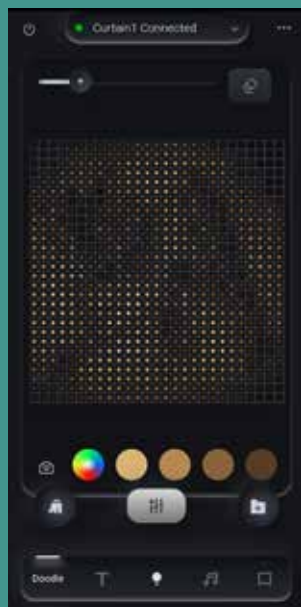

Επιλέξτε την κουρτίνα ή το χταπόδι από τη λίστα, το οποίο θέλετε να διαχειριστείτε.

EFFECT LIST

Select the design and effect which you like to display.

ΛΙΣΤΑ ΕΦΕ

Επιλέξτε το σχέδιο και το εφέ φωτισμού, τα οποία θέλετε να εμφανιστούν.

EFFECT ADJUSTMENT

Choose the type of the loop, the speed, the brightness of the effect.

ΡΥΘΜΙΣΗ ΕΦΕ

Επιλέξτε την επανάληψη, την ταχύτητα, και τη φωτεινότητα του εφέ.

PAINTING

Design on the screen with your chosen colors, and the lights will display your design.

ΣΧΕΔΙΑΣΜΟΣ

Σχεδιάστε στην οθόνη με χρώματα της επιλογής σας, και τα λαμπάκια θα εμφανίσουν το σχέδιό σας.

SCROLLING TEXT

Type a text, choose the color, the speed and size, and it will be displayed at the lamps.