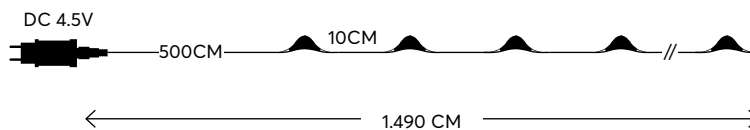

WHITE
ΛΕΥΚΟ

7500-8500 KELVIN

SILVER WIRE

ΑΣΗΜΙ ΧΑΛΚΟΣ

100
mini LED

600-11730

2202 07 15

W
MAX 3.6W 48 (MIN 1)
5 207227 137129