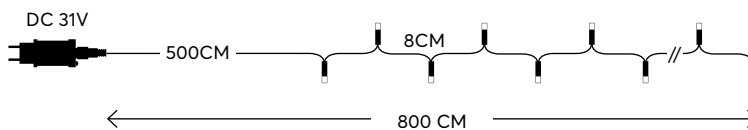

GREEN CABLE
ΠΡΑΣΙΝΟ ΚΑΛΩΔΙΟ

100 LED
(5mm)

600-11850
2202 15 60