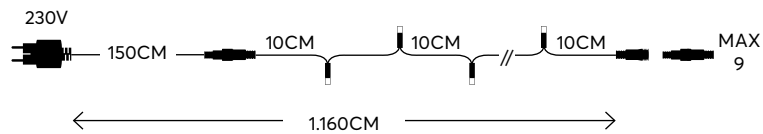

GREEN
ΠΡΑΣΙΝΟ

515-520 KELVIN

GREEN CABLE

ΠΡΑΣΙΝΟ ΚΑΛΩΔΙΟ

100 LED
(5mm)

600-11109
2202 21 00

W
MAX 7.2W 12 (MIN 1)
5 207227 054297

BLUE
ΜΠΛΕ