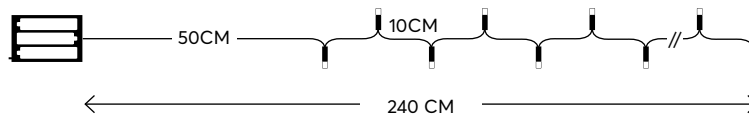

WHITE
ΛΕΥΚΟ

7500-8500 KELVIN

TRANSPARENT CABLE

ΔΙΑΦΑΝΟ ΚΑΛΩΔΙΟ

20 LED
(5mm)

600-11130

2202 01 46