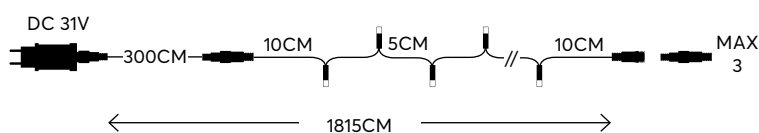

SOFT WHITE
ΑΠΑΛΟ ΛΕΥΚΟ

2700 KELVIN

GREEN CABLE
ΠΡΑΣΙΝΟ ΚΑΛΩΔΙΟ

300 LED
(3mm)

600-11314
2202 16 00