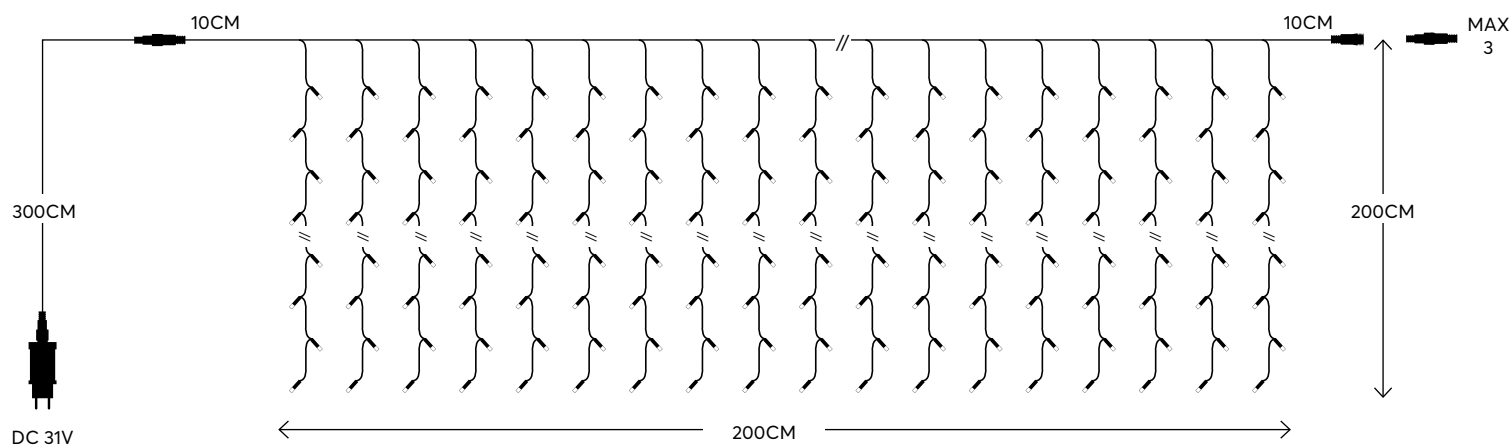

7500-8500 KELVIN

FLASH

TRANSPARENT CABLE

ΔΙΑΦΑΝΟ ΚΑΛΩΔΙΟ

360 LED
(3mm)

20 x 18 LED
LINES
ΓΡΑΜΜΕΣ

600-11372

2202 24 90