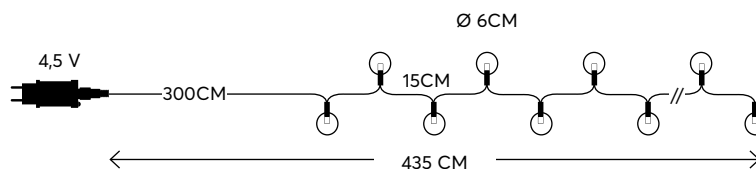

WARM WHITE
ΘΕΡΜΟ ΛΕΥΚΟ
2400-2700 KELVIN

TRANSPARENT CABLE
ΔΙΑΦΑΝΟ ΚΑΛΩΔΙΟ

GLASS BALL
ΓΥΑΛΙΝΗ ΜΠΑΛΑ

10 LED
(5mm)

600-11209
2202 11 50