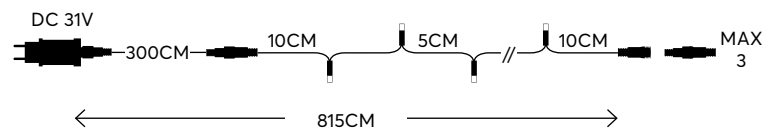

2500-2800 KELVIN

TRANSPARENT CABLE

ΔΙΑΦΑΝΟ ΚΑΛΩΔΙΟ

100 LED
(3mm)

600-11323
2202 07 30

W
MAX 3.6W 48 (MIN 1)

5 207227 090622

SOFT WHITE
ΑΠΑΛΟ ΛΕΥΚΟ