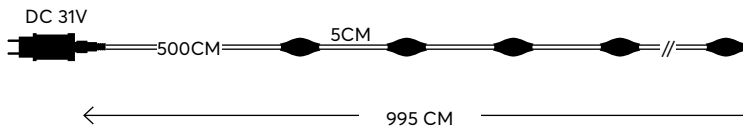

DAYLIGHT

2200-2500 KELVIN

GREEN CABLE

ΠΡΑΣΙΝΟ ΚΑΛΩΔΙΟ

with 8 functions twinkle

με 8 προγράμματα

Με flat καλώδιο που δεν μπλέκεται!

tangle FREE

100
mini LED

600-11745

2202 09 50