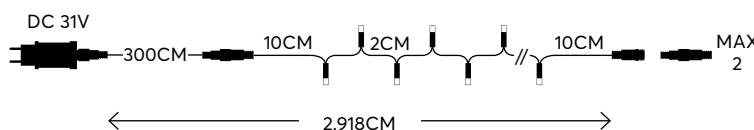

WARM WHITE
 ΘΕΡΜΟ ΛΕΥΚΟ
 2200-2300 KELVIN

GREEN CABLE
 ΠΡΑΣΙΝΟ ΚΑΛΩΔΙΟ

800 LED
(3mm)

600-11303
2202 28 00

W 
 MAX 12W 4 (MIN 1)
 5 | 207227 | 055485

1300 LED
(3mm)

600-11304
2202 39 00

W 
 MAX 12W 4 (MIN 1)
 5 | 207227 | 055492