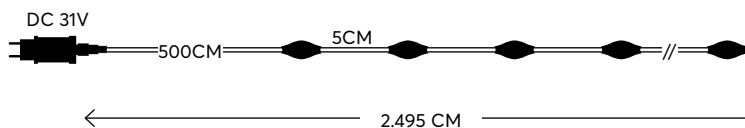

500
mini LED

600-11785

2202 23 00