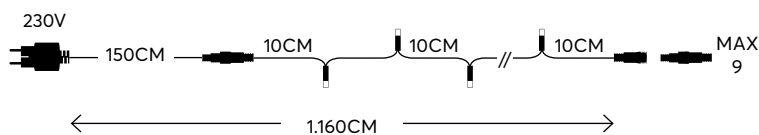

11000 KELVIN

GREEN CABLE

ΠΡΑΣΙΝΟ ΚΑΛΩΔΙΟ

100 LED
(5mm)

600-11113

2202 21 00

W
MAX 7.2W 12 (MIN 1)
5 206139 091789

BLUE
ΜΠΛΕ
11000 KELVIN