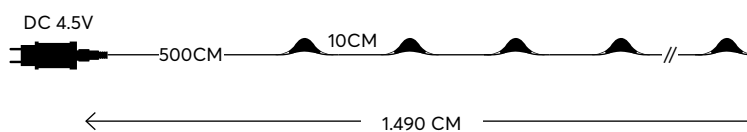

DAYLIGHT

2500-2800 KELVIN

SILVER WIRE

ΑΣΗΜΙ ΧΑΛΚΟΣ

with 8 functions twinkle

με 8 προγράμματα

100
mini LED

600-11741

2202 08 20