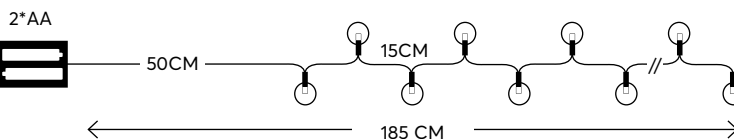

WARM WHITE
ΘΕΡΜΟ ΛΕΥΚΟ
2400-2700 KELVIN

TRANSPARENT CABLE
ΔΙΑΦΑΝΟ ΚΑΛΩΔΙΟ

GLASS BALL
ΓΥΑΛΙΝΗ ΜΠΑΛΑ

10 LED
(5mm)

600-11245
2202 07 80