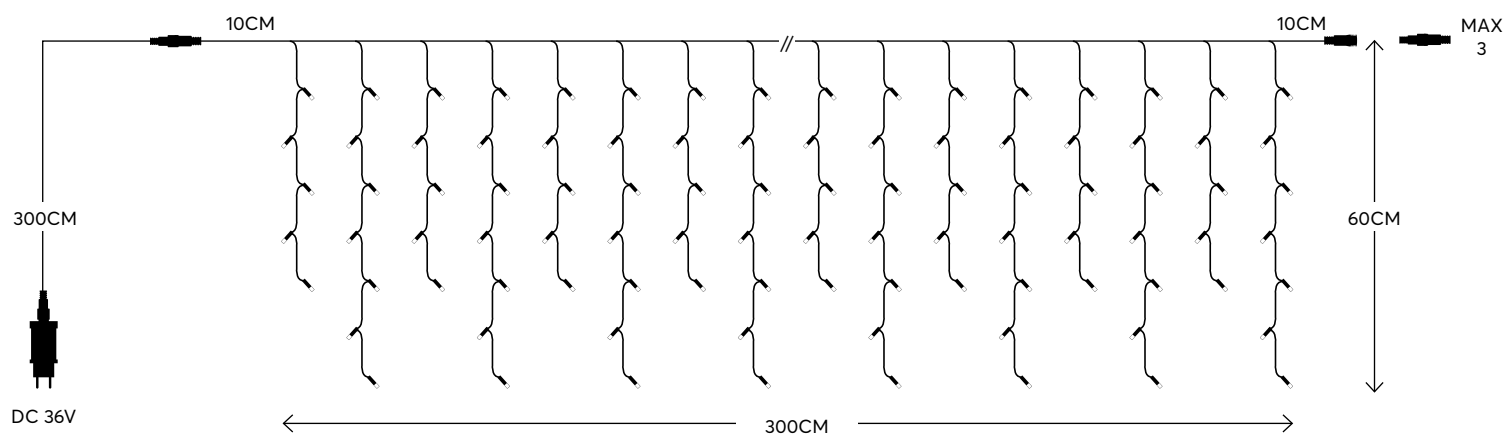

Glow

decoration

WARM WHITE
ΘΕΡΜΟ ΛΕΥΚΟ

2200-2300 KELVIN

TRANSPARENT CABLE

ΔΙΑΦΑΝΟ ΚΑΛΩΔΙΟ

with 8 functions twinkle
με 8 προγράμματα

144 LED
(3mm)