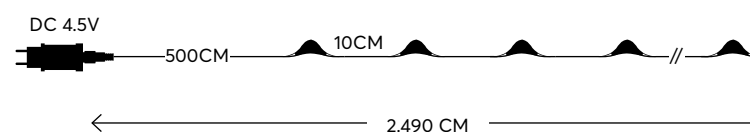

W

MAX 3.6W 60 (MIN 1)

5 207227 137242

300
mini LED

600-11710
2202 12 00