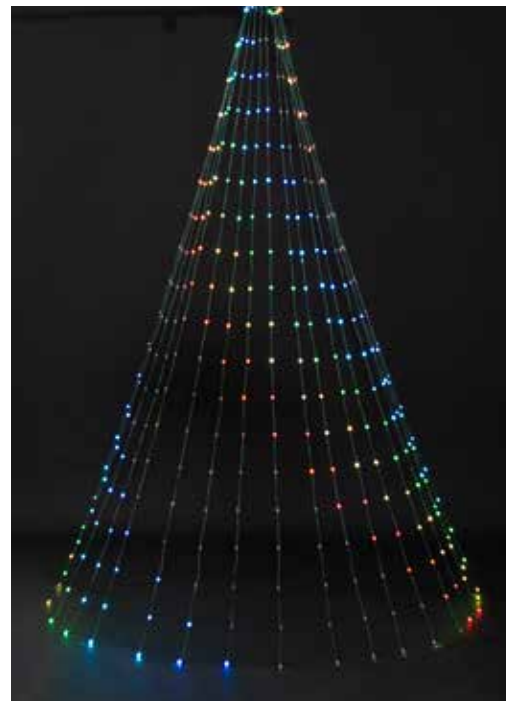

342
mini LED

6 x 57 LED
LINES
ΓΡΑΜΜΕΣ

600-11772
2202 138 00

W
MAX 15W

36 (MIN 1)

SMART LED Octopus / SuperPix app-controlled

SMART LED Χταπόδι / έλεγχος με εφαρμογή SuperPix

Technology mode