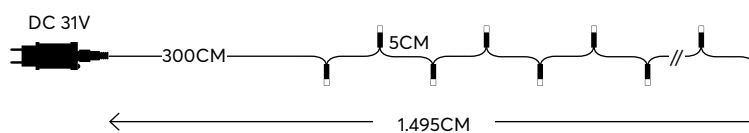

W
MAX 3.6W
24 (MIN 1)
5 207227 136917