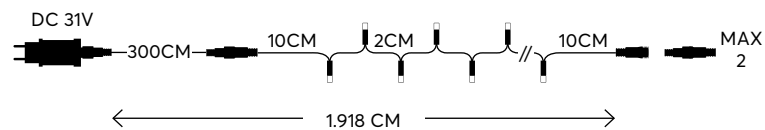

2700 KELVIN

GREEN CABLE
ΠΡΑΣΙΝΟ ΚΑΛΩΔΙΟ

300 LED
(3mm)

600-11314
2202 16 00

W
MAX 7.2W 24 (MIN 1)

5 207227 188961

800 LED
(3mm)

600-11312
2202 28 00