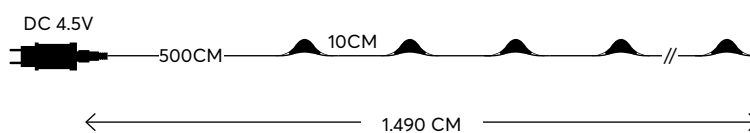

DAYLIGHT

2500-3500 KELVIN

COPPER WIRE

ΜΠΡΟΝΖΕ ΧΑΛΚΟΣ

100
mini LED

600-11734

2202 07 15