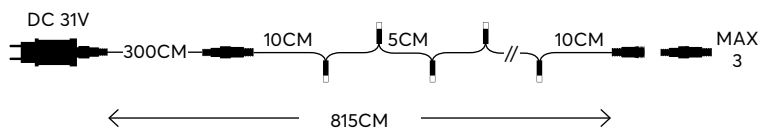

WHITE
ΛΕΥΚΟ

7500-8500 KELVIN

GREEN CABLE

ΠΡΑΣΙΝΟ ΚΑΛΩΔΙΟ

100 LED
(3mm)

600/601-11300
2202 07 30

W

MAX 3.6W 48 (MIN 1)