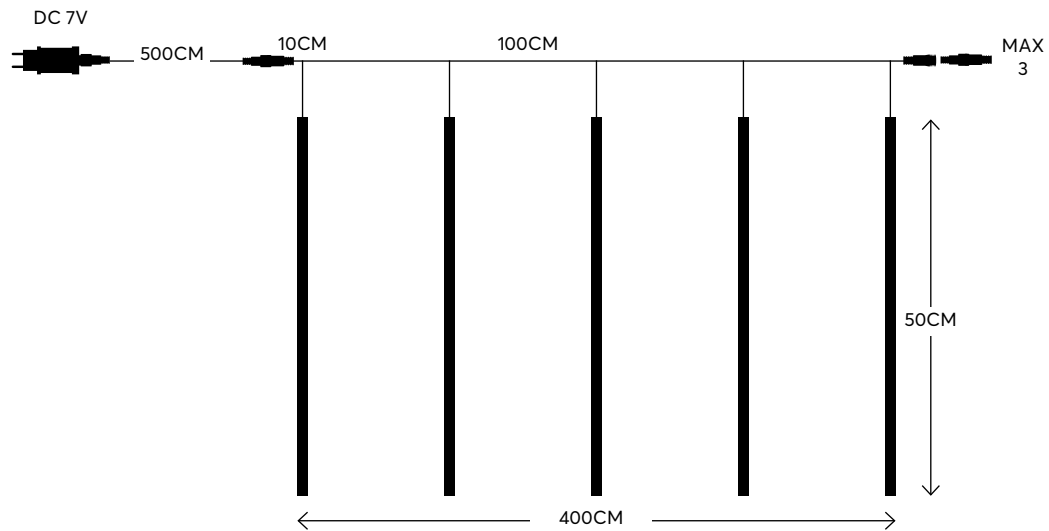

240 LED
(5mm)

5 LED SNOWDROPS

600-11431

2202 17 50

W
MAX 6W

■
8 (MIN 1)

5 207227 181207