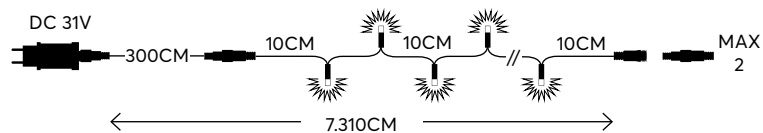

W
MAX 9W 8 (MIN 1)
5 207227 090288