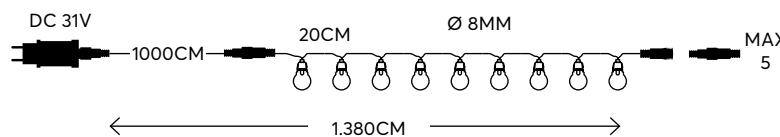

WARM WHITE
ΘΕΡΜΟ ΛΕΥΚΟ
2500-2800 KELVIN

TRANSPARENT CABLE
ΔΙΑΦΑΝΟ ΚΑΛΩΔΙΟ

GLASS BALL
ΓΥΑΛΙΝΗ ΜΠΑΛΑ

20 LED
(8mm)

600-80000

2202 15 90