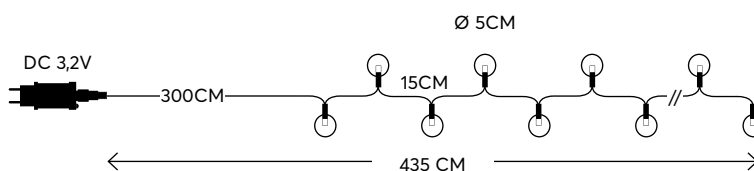

WARM WHITE
ΘΕΡΜΟ ΛΕΥΚΟ
2200-2300 KELVIN

TRANSPARENT CABLE
ΔΙΑΦΑΝΟ ΚΑΛΩΔΙΟ

FABRIC BALL
ΥΦΑΣΜΑΤΙΝΗ ΜΠΑΛΑ

10 LED
(5mm)

600-11494
2202 06 70

W

MAX 1.92W 12 (MIN 1)