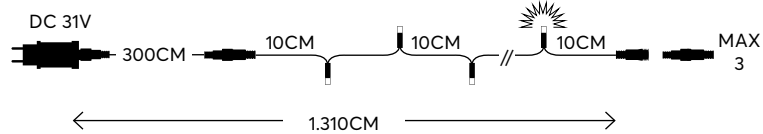

WHITE X 9 PCS
ΛΕΥΚΟ

7500-8500 KELVIN

FLASH

GREEN CABLE

ΠΡΑΣΙΝΟ ΚΑΛΩΔΙΟ

100 LED
(3mm)

600-11345

2202 08 11