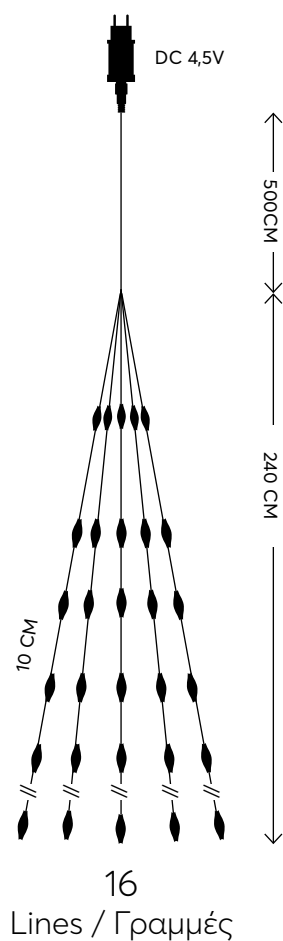

400
mini LED

16 LED LINES

600-11771
2202 13 00

W
MAX 6W

■
48 (MIN 1)