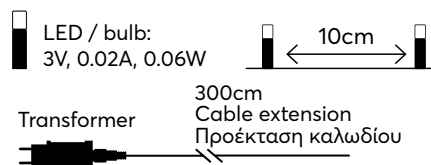

For indoor & outdoor use
Για εσωτερική & εξωτερική χρήση

CODE	BARCODE	LED	MAX WATT	TOTAL CABLE SIZE	PACKING	MOQ
600-11455	5 207227 185120	240 20 Lines x 12	3.6W	200 cm	1/12	1 2202 34 90
600-11820	5 207227 093210	360 20 Lines x 18	3.6W	200 cm	1/12	1 2202 34 90

BLUE
ΜΠΛΕ 460-465 KELVIN

TRANSPARENT CABLE
ΔΙΑΦΑΝΟ ΚΑΛΩΔΙΟ