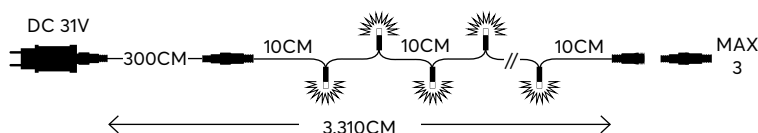

WARM WHITE
ΘΕΡΜΟ ΛΕΥΚΟ

2600 KELVIN

GREEN CABLE
ΠΡΑΣΙΝΟ ΚΑΛΩΔΙΟ

ONLY FLASH
MONO FLASH

300 LED
(5mm)

600-11346
2202 22 50

W 
 MAX 7.2W 12 (MIN 1)
 5 207227 054198

WARM WHITE
ΘΕΡΜΟ ΛΕΥΚΟ