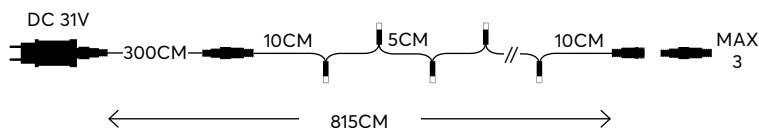

BLUE
ΜΠΛΕ

460-465 KELVIN

GREEN CABLE

ΠΡΑΣΙΝΟ ΚΑΛΩΔΙΟ

100 LED
(3mm)

600-11335

2202 07 30