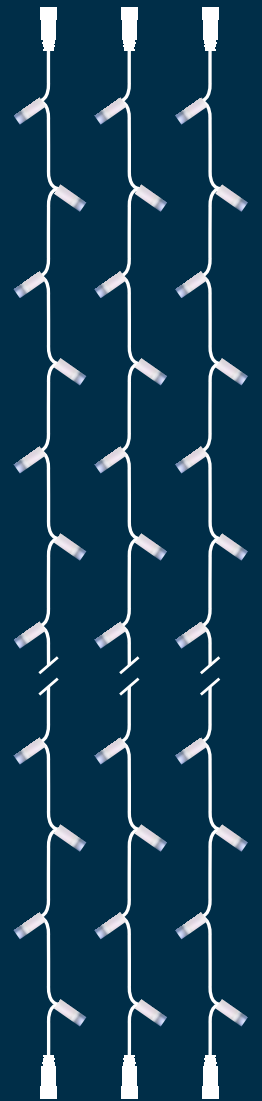

IP65

For outdoor use
Για εξωτερική χρήση