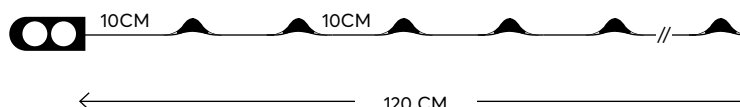

WARM WHITE
ΘΕΡΜΟ ΛΕΥΚΟ

2200-2500 KELVIN

COPPER WIRE
ΜΠΡΟΝΖΕ ΧΑΛΚΟΣ

12
mini LED

600-11241
2202 01 10

2*CR2032