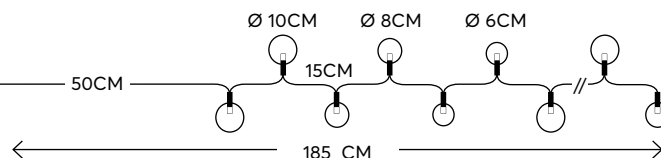

FABRIC BALL
ΥΦΑΣΜΑΤΙΝΗ ΜΠΑΛΑ

10 LED
(5mm)

600-11246
2202 04 50

WARM WHITE
ΘΕΡΜΟ ΛΕΥΚΟ
2400-2700 KELVIN

TRANSPARENT CABLE
ΔΙΑΦΑΝΟ ΚΑΛΩΔΙΟ

ACRYLIC BALL
ΑΚΡΥΛΙΚΗ ΜΠΑΛΑ

10 LED
(5mm)

600-11248
2202 02 50