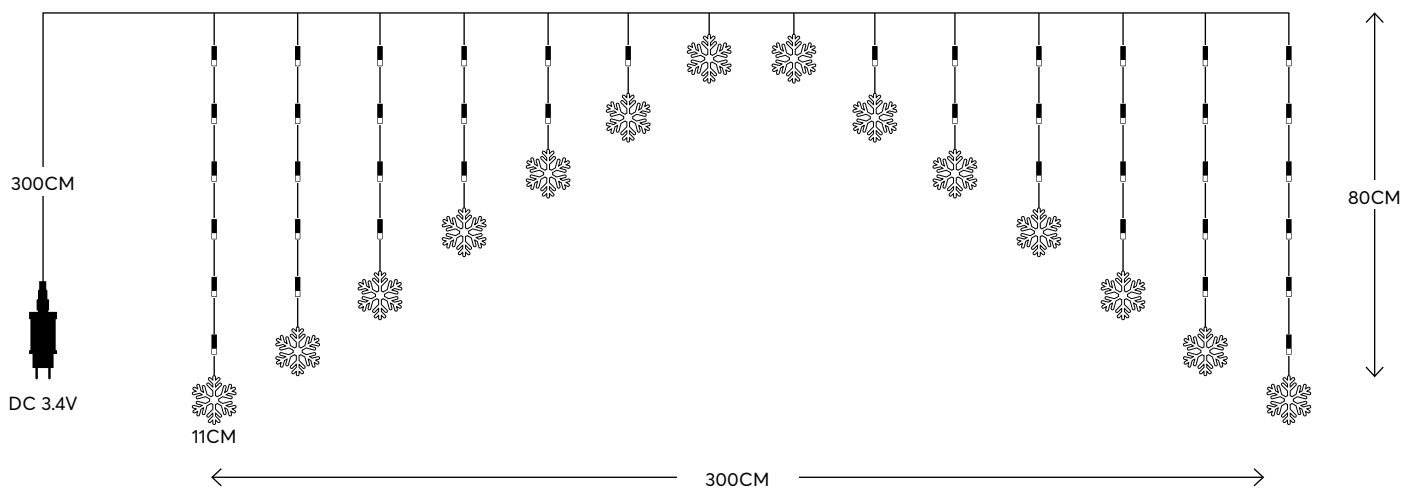

56 LED
(5mm)

14 LED LINES

600-11447

2202 19 50

W
MAX 2W

12 (MIN 1)

5 207227 181245