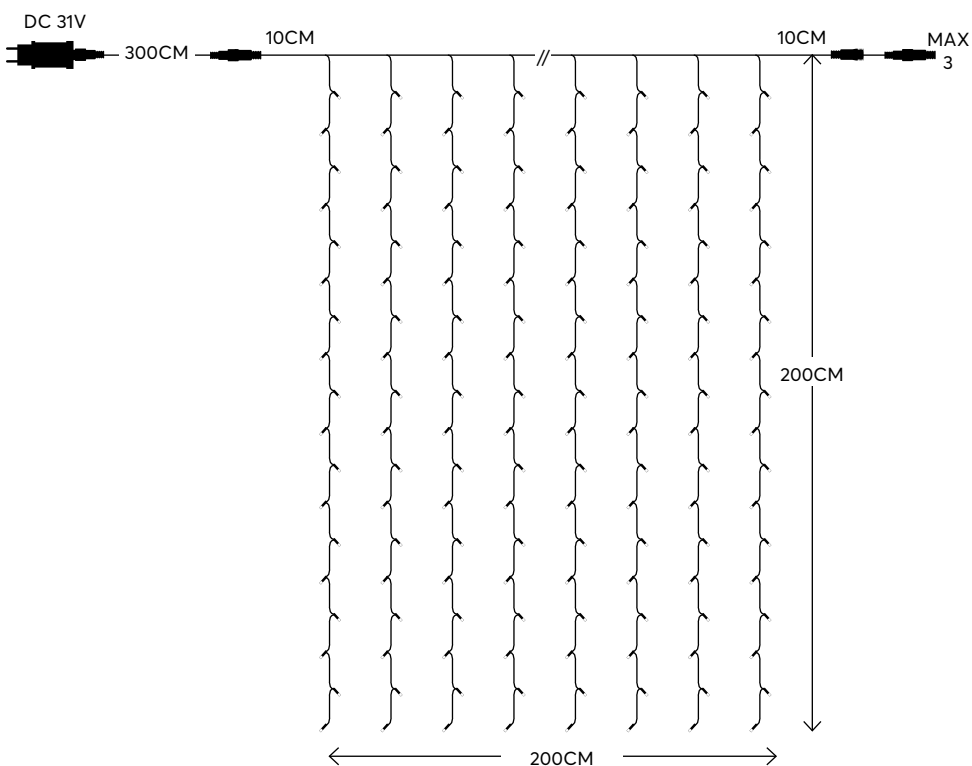

WHITE & WARM WHITE
ΛΕΥΚΟ & ΘΕΡΜΟ ΛΕΥΚΟ

2200-2300 KELVIN

TRANSPARENT CABLE
ΔΙΑΦΑΝΟ ΚΑΛΩΔΙΟ