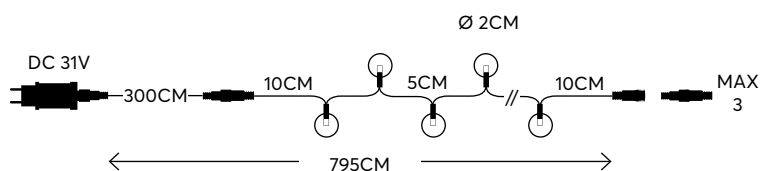

WARM WHITE
ΘΕΡΜΟ ΛΕΥΚΟ
2200-2300 KELVIN

TRANSPARENT CABLE
ΔΙΑΦΑΝΟ ΚΑΛΩΔΙΟ

FABRIC BALL
ΥΦΑΣΜΑΤΙΝΗ ΜΠΑΛΑ

100 LED
(3mm)

600-11296
2202 11 00