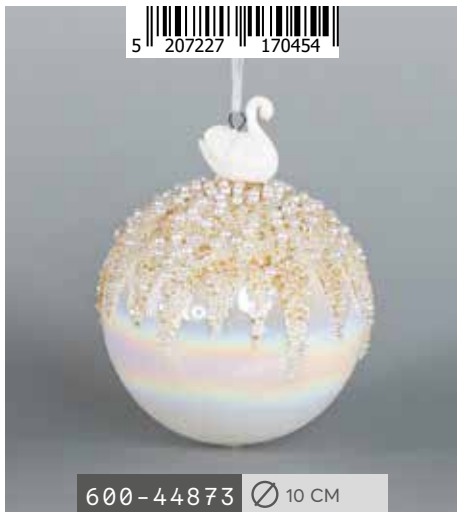

5 207227 170577

600-44877 ∅ 8 CM
2202 08 90 ⊞ 72 (MIN 2)

5 207227 169953

600-44856 ∅ 9 CM
2202 13 50 ⊞ 36 (MIN 2)

5 207227 170072

600-44860 ∅ 10 CM
2202 09 90 ⊞ 36 (MIN 2)

Classy

Porcelain