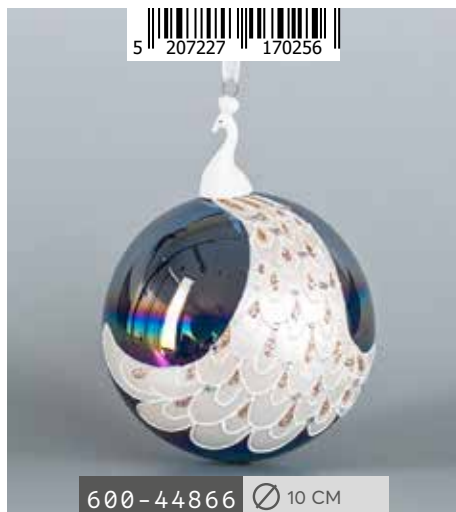

5 207227 170256

600-44866 Ø 10 CM
2202 10 90 36 (MIN 2)