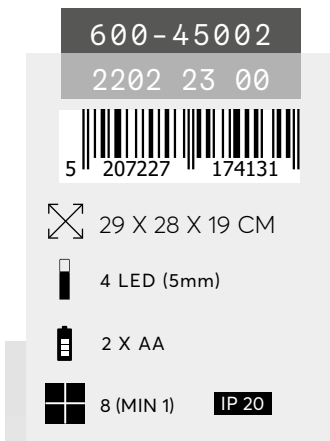

2202 19 00

26 X 26,2 X 14,8 CM

6 LED (3mm)

2 X AA

12 (MIN 1) IP 20

600-45002

2202 23 00

29 X 28 X 19 CM