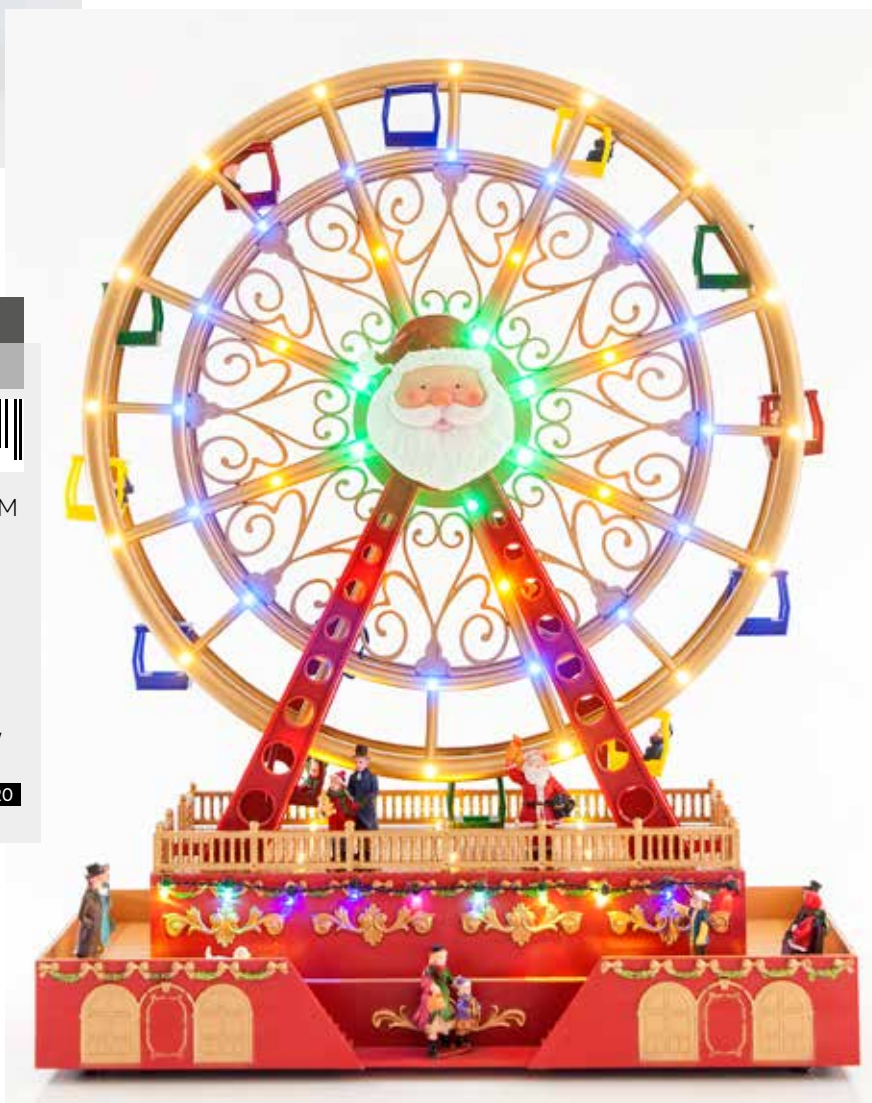

29 LED

100-240V
DC4.5V MAX 0.56W

6 (MIN 1) IP 20

600-43415
2202 98 00

5 207227 097188

38 X 50 X 17 CM

WITH MUSIC & MOTION
ΜΕ ΜΟΥΣΙΚΗ ΚΑΙ ΚΙΝΗΣΗ

68 LED